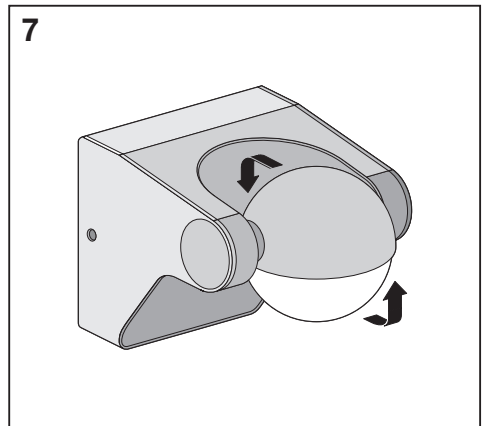

---

**ENDURA® STYLE**  
**SPHERE/HEMISPHERE**

---

	EAN	W	lm	K	$\theta_{beam}$ (°C)	V~	mA	Hz	PF
<b>ENDURA® STYLE SPHERE</b> 8W DG	4058075216624	8	600	3000	-20...+40	220-240	65	50/60	>0.5
<b>ENDURA® STYLE HEMISPHERE</b> 6W DG	4058075216655	6	360	3000	-20...+40	220-240	54	50/60	>0.5