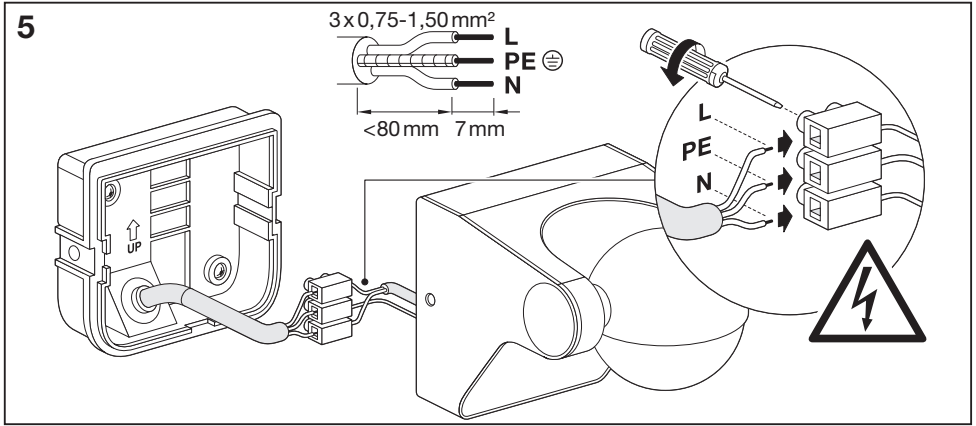

---

**ENDURA® STYLE**  
**SPHERE/HEMISPHERE**

---

	EAN	W	lm	K	$\theta_{beam}$ (°C)	V~	mA	Hz	PF
<b>ENDURA® STYLE SPHERE</b> 8W DG	4058075216624	8	600	3000	-20...+40	220-240	65	50/60	>0.5
<b>ENDURA® STYLE HEMISPHERE</b> 6W DG	4058075216655	6	360	3000	-20...+40	220-240	54	50/60	>0.5