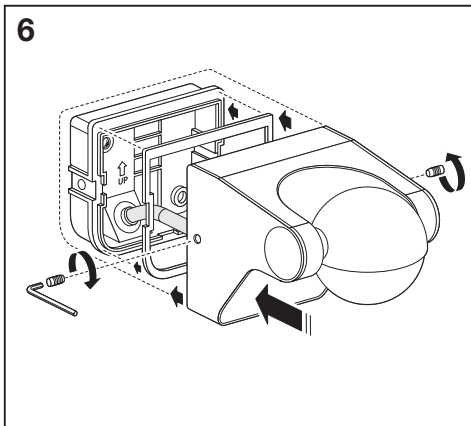

---

**ENDURA® STYLE**  
**SPHERE/HEMISPHERE**

---

	EAN	W	lm	K	$\theta_{beam}$ (°C)	V~	mA	Hz	PF
<b>ENDURA® STYLE SPHERE</b> 8W DG	4058075216624	8	600	3000	-20...+40	220-240	65	50/60	>0.5
<b>ENDURA® STYLE HEMISPHERE</b> 6W DG	4058075216655	6	360	3000	-20...+40	220-240	54	50/60	>0.5