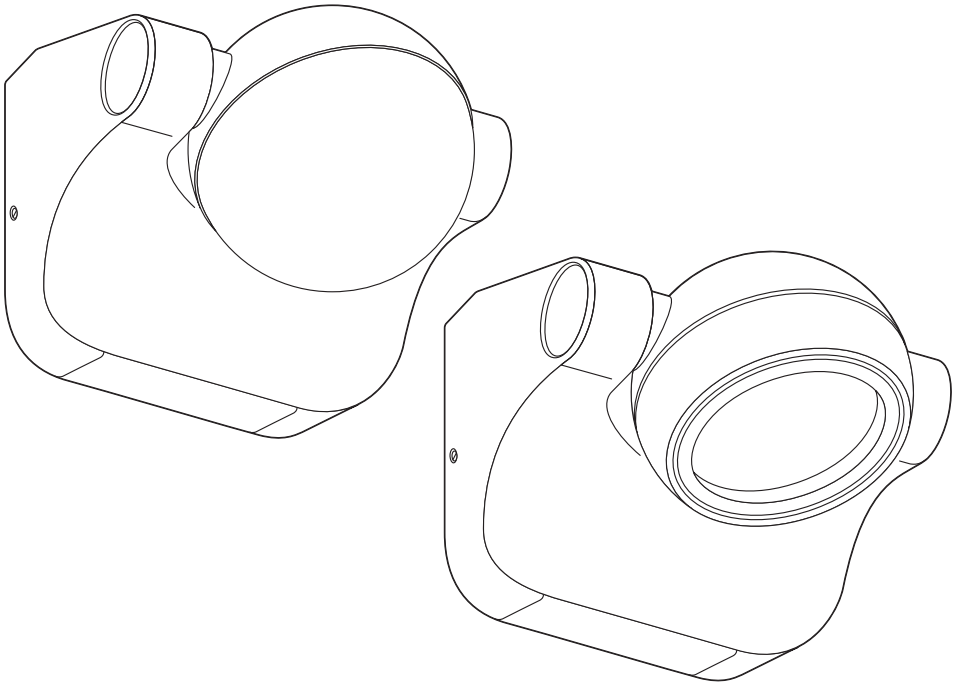

---

**ENDURA® STYLE**  
**SPHERE/HEMISPHERE**

---

	EAN	W	lm	K	$\theta_{beam}$ (°C)	V~	mA	Hz	PF
<b>ENDURA® STYLE SPHERE</b> 8W DG	4058075216624	8	600	3000	-20...+40	220-240	65	50/60	>0.5
<b>ENDURA® STYLE HEMISPHERE</b> 6W DG	4058075216655	6	360	3000	-20...+40	220-240	54	50/60	>0.5