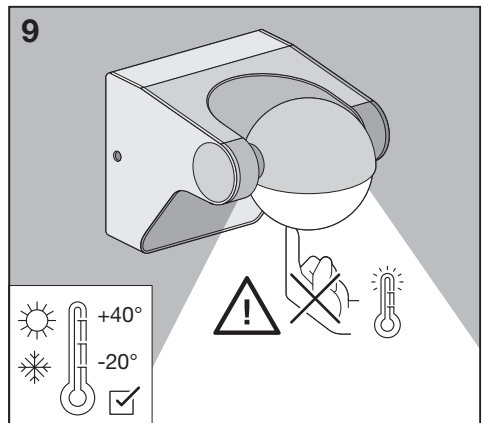

---

**ENDURA® STYLE**  
**SPHERE/HEMISPHERE**

---

	EAN	W	lm	K	$\theta_{beam}$ (°C)	V~	mA	Hz	PF
<b>ENDURA® STYLE SPHERE</b> 8W DG	4058075216624	8	600	3000	-20...+40	220-240	65	50/60	>0.5
<b>ENDURA® STYLE HEMISPHERE</b> 6W DG	4058075216655	6	360	3000	-20...+40	220-240	54	50/60	>0.5