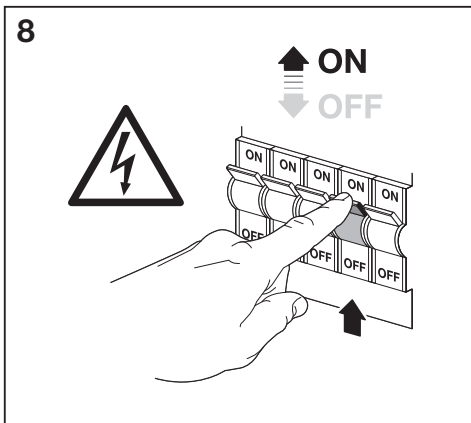

---

**ENDURA® STYLE**  
**SPHERE/HEMISPHERE**

---

	EAN	W	lm	K	$\theta_{beam}$ (°C)	V~	mA	Hz	PF
<b>ENDURA® STYLE SPHERE</b> 8W DG	4058075216624	8	600	3000	-20...+40	220-240	65	50/60	>0.5
<b>ENDURA® STYLE HEMISPHERE</b> 6W DG	4058075216655	6	360	3000	-20...+40	220-240	54	50/60	>0.5