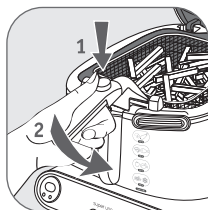

Min. 2 L / Max. 2,2 L

Min. 1,75 Kg / Max. 2 Kg

Max 1,4 Kg

700 g

Max 1 Kg

500 g

					
					
	1,4 kg	1 170° C 2 190° C	10 - 12 min 8 - 10 min	- -	- -
	1,3 kg	190° C	18 - 22 min	-	-
	700 g	190° C	8 - 12 min	-	-
	1 kg	-	-	190° C	14 - 17 min
	500 g	-	-	190° C	6 - 9 min
	3 - 4 p	180° C	14 - 16 min	190° C	14 - 15 min
	1,5 kg	-	-	190° C	12 - 16 min
	2 p	170° C	6 - 8 min	190° C	6 - 7 min
	8 p	-	-	190° C	5 - 7 min
	8 - 10 p	170° C	5 - 6 min	190° C	4 - 5 min
	8 - 10 p	170° C	5 - 6 min	190° C	4 - 5 min
	6 p	190° C	2 - 3 min	-	-
	8 p	150° C	5 - 7 min	150° C	5 - 6 min
	4 p	180° C	5 - 6 min	-	-