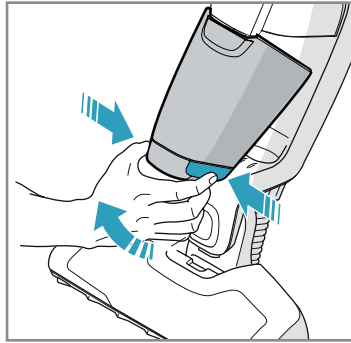

4h

100%

- FULLY CHARGED
- 75-100%
- 50-75%
- 25-50%
- RECHARGING NEEDED

VOLT	Min Mode	Max Mode
14,4 V	~ 30 min	~ 13 min
18 V	~ 35 min	~ 13 min
18 V HD	~ 45 min	~ 16 min

PUSH

Max → → Min

<p>Car Kit</p> <p>AKIT 360+</p> <p>PNC: 900 168 3375</p>	<p>BedPro Mini</p> <p>AZE 125</p> <p>PNC: 900 168 3797</p>	<p>Filter</p> <p>AEF 150</p> <p>PNC: 900 168 3755</p>
----------------------------------------------------------	------------------------------------------------------------	-------------------------------------------------------