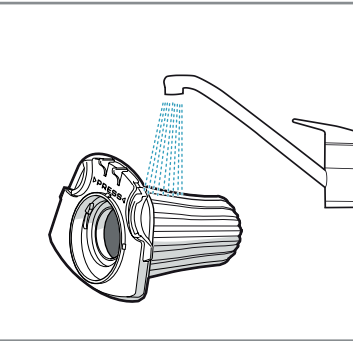

4h

100%

- FULLY CHARGED
- 75-100%
- 50-75%
- 25-50%
- RECHARGING NEEDED

VOLT	Min Mode	Max Mode
14,4 V	~ 30 min	~ 13 min
18 V	~ 35 min	~ 13 min
18 V HD	~ 45 min	~ 16 min

PUSH

Max → → Min

<p>Car Kit</p> <p>AKIT 360+</p> <p>PNC: 900 168 3375</p>	<p>BedPro Mini</p> <p>AZE 125</p> <p>PNC: 900 168 3797</p>	<p>Filter</p> <p>AEF 150</p> <p>PNC: 900 168 3755</p>
----------------------------------------------------------	------------------------------------------------------------	-------------------------------------------------------