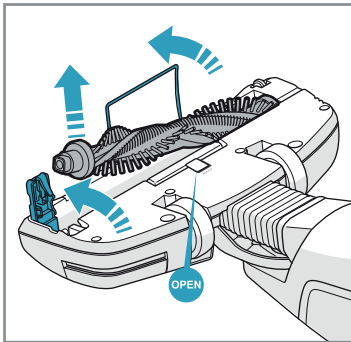

4h

100%

- FULLY CHARGED
- 75-100%
- 50-75%
- 25-50%
- RECHARGING NEEDED

VOLT	Min Mode	Max Mode
14,4 V	~ 30 min	~ 13 min
18 V	~ 35 min	~ 13 min
18 V HD	~ 45 min	~ 16 min

PUSH

Max → → Min

<p>Car Kit</p> <p>AKIT 360+</p> <p>PNC: 900 168 3375</p>	<p>BedPro Mini</p> <p>AZE 125</p> <p>PNC: 900 168 3797</p>	<p>Filter</p> <p>AEF 150</p> <p>PNC: 900 168 3755</p>
----------------------------------------------------------	------------------------------------------------------------	-------------------------------------------------------