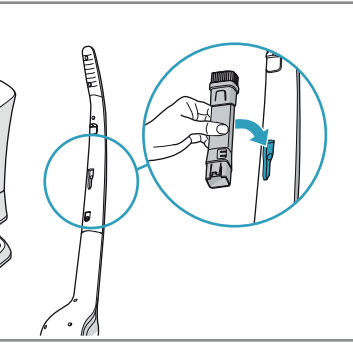

4h

100%

- FULLY CHARGED
- 75-100%
- 50-75%
- 25-50%
- RECHARGING NEEDED

VOLT	Min Mode	Max Mode
14,4 V	~ 30 min	~ 13 min
18 V	~ 35 min	~ 13 min
18 V HD	~ 45 min	~ 16 min

PUSH

Max → → Min

<p>Car Kit</p> <p>AKIT 360+</p> <p>PNC: 900 168 3375</p>	<p>BedPro Mini</p> <p>AZE 125</p> <p>PNC: 900 168 3797</p>	<p>Filter</p> <p>AEF 150</p> <p>PNC: 900 168 3755</p>
----------------------------------------------------------	------------------------------------------------------------	-------------------------------------------------------