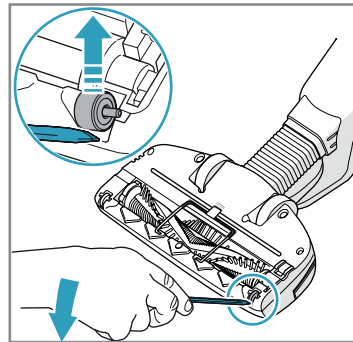

4h

100%

- FULLY CHARGED
- 75-100%
- 50-75%
- 25-50%
- RECHARGING NEEDED

VOLT	Min Mode	Max Mode
14,4 V	~ 30 min	~ 13 min
18 V	~ 35 min	~ 13 min
18 V HD	~ 45 min	~ 16 min

PUSH

Max → → Min

<p>Car Kit</p> <p>AKIT 360+</p> <p>PNC: 900 168 3375</p>	<p>BedPro Mini</p> <p>AZE 125</p> <p>PNC: 900 168 3797</p>	<p>Filter</p> <p>AEF 150</p> <p>PNC: 900 168 3755</p>
----------------------------------------------------------	------------------------------------------------------------	-------------------------------------------------------