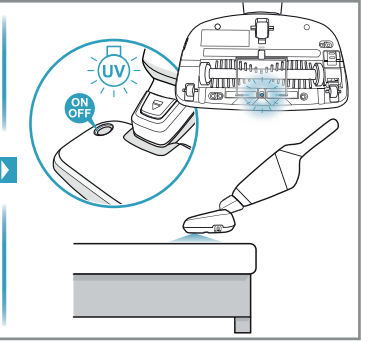

4h

100%

- FULLY CHARGED
- 75-100%
- 50-75%
- 25-50%
- RECHARGING NEEDED

VOLT	Min Mode	Max Mode
14,4 V	~ 30 min	~ 13 min
18 V	~ 35 min	~ 13 min
18 V HD	~ 45 min	~ 16 min

PUSH

Max → → Min

<p>Car Kit</p> <p>AKIT 360+</p> <p>PNC: 900 168 3375</p>	<p>BedPro Mini</p> <p>AZE 125</p> <p>PNC: 900 168 3797</p>	<p>Filter</p> <p>AEF 150</p> <p>PNC: 900 168 3755</p>
----------------------------------------------------------	------------------------------------------------------------	-------------------------------------------------------