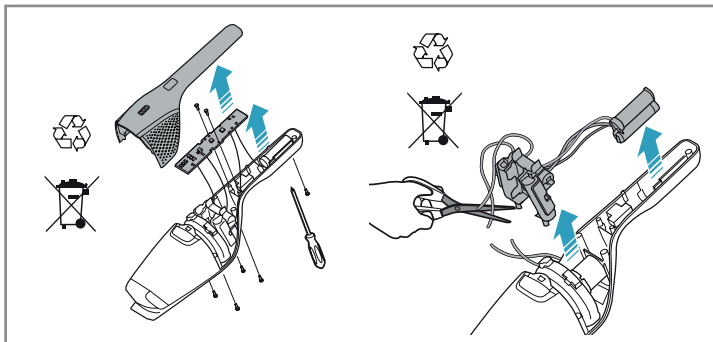

4h

100%

- FULLY CHARGED
- 75-100%
- 50-75%
- 25-50%
- RECHARGING NEEDED

VOLT	Min Mode	Max Mode
14,4 V	~ 30 min	~ 13 min
18 V	~ 35 min	~ 13 min
18 V HD	~ 45 min	~ 16 min

PUSH

Max → → Min

<p>Car Kit</p> <p>AKIT 360+</p> <p>PNC: 900 168 3375</p>	<p>BedPro Mini</p> <p>AZE 125</p> <p>PNC: 900 168 3797</p>	<p>Filter</p> <p>AEF 150</p> <p>PNC: 900 168 3755</p>
----------------------------------------------------------	------------------------------------------------------------	-------------------------------------------------------