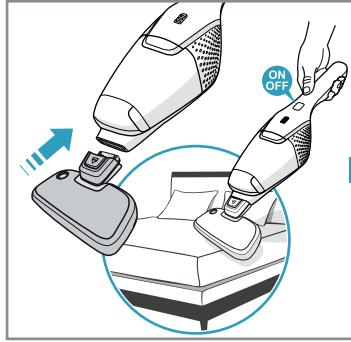

4h

100%

- FULLY CHARGED
- 75-100%
- 50-75%
- 25-50%
- RECHARGING NEEDED

VOLT	Min Mode	Max Mode
14,4 V	~ 30 min	~ 13 min
18 V	~ 35 min	~ 13 min
18 V HD	~ 45 min	~ 16 min

PUSH

Max → → Min

<p>Car Kit</p> <p>AKIT 360+</p> <p>PNC: 900 168 3375</p>	<p>BedPro Mini</p> <p>AZE 125</p> <p>PNC: 900 168 3797</p>	<p>Filter</p> <p>AEF 150</p> <p>PNC: 900 168 3755</p>
----------------------------------------------------------	------------------------------------------------------------	-------------------------------------------------------