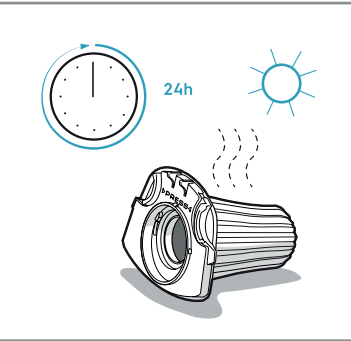

4h

100%

- FULLY CHARGED
- 75-100%
- 50-75%
- 25-50%
- RECHARGING NEEDED

VOLT	Min Mode	Max Mode
14,4 V	~ 30 min	~ 13 min
18 V	~ 35 min	~ 13 min
18 V HD	~ 45 min	~ 16 min

PUSH

Max → → Min

<p>Car Kit</p> <p>AKIT 360+</p> <p>PNC: 900 168 3375</p>	<p>BedPro Mini</p> <p>AZE 125</p> <p>PNC: 900 168 3797</p>	<p>Filter</p> <p>AEF 150</p> <p>PNC: 900 168 3755</p>
----------------------------------------------------------	------------------------------------------------------------	-------------------------------------------------------