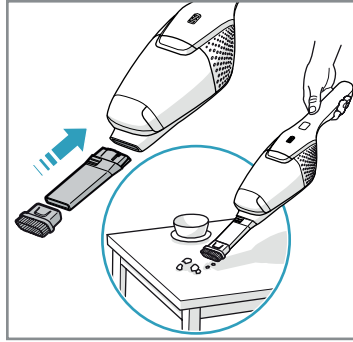

4h

100%

- FULLY CHARGED
- 75-100%
- 50-75%
- 25-50%
- RECHARGING NEEDED

VOLT	Min Mode	Max Mode
14,4 V	~ 30 min	~ 13 min
18 V	~ 35 min	~ 13 min
18 V HD	~ 45 min	~ 16 min

PUSH

Max → → Min

<p>Car Kit</p> <p>AKIT 360+</p> <p>PNC: 900 168 3375</p>	<p>BedPro Mini</p> <p>AZE 125</p> <p>PNC: 900 168 3797</p>	<p>Filter</p> <p>AEF 150</p> <p>PNC: 900 168 3755</p>
----------------------------------------------------------	------------------------------------------------------------	-------------------------------------------------------