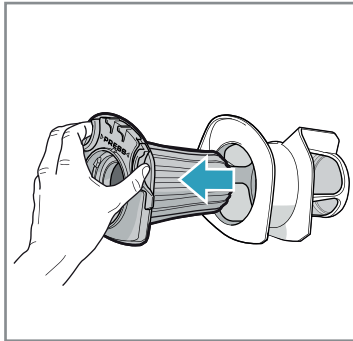

4h

100%

- FULLY CHARGED
- 75-100%
- 50-75%
- 25-50%
- RECHARGING NEEDED

VOLT	Min Mode	Max Mode
14,4 V	~ 30 min	~ 13 min
18 V	~ 35 min	~ 13 min
18 V HD	~ 45 min	~ 16 min

PUSH

Max → → Min

<p>Car Kit</p> <p>AKIT 360+</p> <p>PNC: 900 168 3375</p>	<p>BedPro Mini</p> <p>AZE 125</p> <p>PNC: 900 168 3797</p>	<p>Filter</p> <p>AEF 150</p> <p>PNC: 900 168 3755</p>
----------------------------------------------------------	------------------------------------------------------------	-------------------------------------------------------