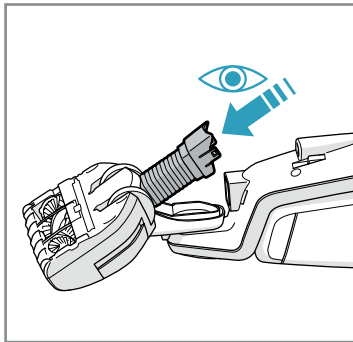

4h

100%

- FULLY CHARGED
- 75-100%
- 50-75%
- 25-50%
- RECHARGING NEEDED

VOLT	Min Mode	Max Mode
14,4 V	~ 30 min	~ 13 min
18 V	~ 35 min	~ 13 min
18 V HD	~ 45 min	~ 16 min

PUSH

Max → → Min

<p>Car Kit</p> <p>AKIT 360+</p> <p>PNC: 900 168 3375</p>	<p>BedPro Mini</p> <p>AZE 125</p> <p>PNC: 900 168 3797</p>	<p>Filter</p> <p>AEF 150</p> <p>PNC: 900 168 3755</p>
----------------------------------------------------------	------------------------------------------------------------	-------------------------------------------------------