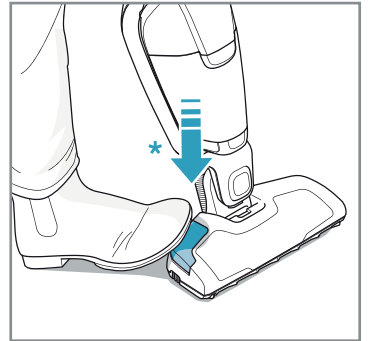

4h

100%

- FULLY CHARGED
- 75-100%
- 50-75%
- 25-50%
- RECHARGING NEEDED

VOLT	Min Mode	Max Mode
14,4 V	~ 30 min	~ 13 min
18 V	~ 35 min	~ 13 min
18 V HD	~ 45 min	~ 16 min

PUSH

Max → → Min

<p>Car Kit</p> <p>AKIT 360+</p> <p>PNC: 900 168 3375</p>	<p>BedPro Mini</p> <p>AZE 125</p> <p>PNC: 900 168 3797</p>	<p>Filter</p> <p>AEF 150</p> <p>PNC: 900 168 3755</p>
----------------------------------------------------------	------------------------------------------------------------	-------------------------------------------------------