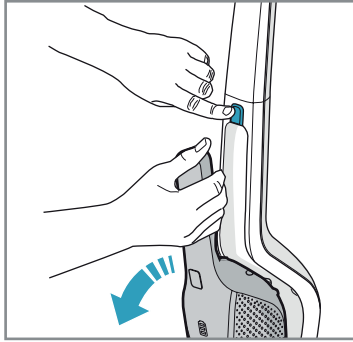

4h

100%

- FULLY CHARGED
- 75-100%
- 50-75%
- 25-50%
- RECHARGING NEEDED

VOLT	Min Mode	Max Mode
14,4 V	~ 30 min	~ 13 min
18 V	~ 35 min	~ 13 min
18 V HD	~ 45 min	~ 16 min

PUSH

Max → → Min

<p>Car Kit</p> <p>AKIT 360+</p> <p>PNC: 900 168 3375</p>	<p>BedPro Mini</p> <p>AZE 125</p> <p>PNC: 900 168 3797</p>	<p>Filter</p> <p>AEF 150</p> <p>PNC: 900 168 3755</p>
----------------------------------------------------------	------------------------------------------------------------	-------------------------------------------------------