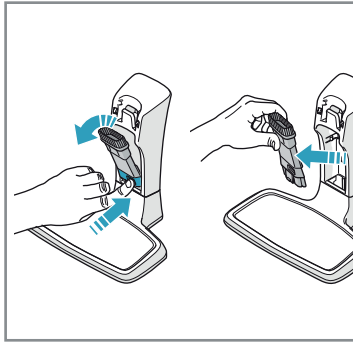

4h

100%

- FULLY CHARGED
- 75-100%
- 50-75%
- 25-50%
- RECHARGING NEEDED

VOLT	Min Mode	Max Mode
14,4 V	~ 30 min	~ 13 min
18 V	~ 35 min	~ 13 min
18 V HD	~ 45 min	~ 16 min

PUSH

Max → → Min

<p>Car Kit</p> <p>AKIT 360+</p> <p>PNC: 900 168 3375</p>	<p>BedPro Mini</p> <p>AZE 125</p> <p>PNC: 900 168 3797</p>	<p>Filter</p> <p>AEF 150</p> <p>PNC: 900 168 3755</p>
----------------------------------------------------------	------------------------------------------------------------	-------------------------------------------------------