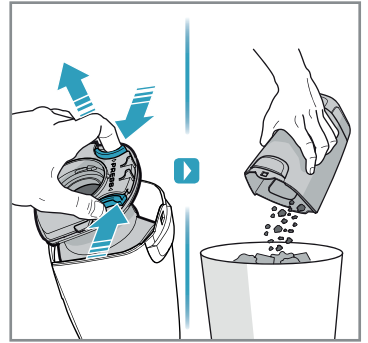

4h

100%

- FULLY CHARGED
- 75-100%
- 50-75%
- 25-50%
- RECHARGING NEEDED

VOLT	Min Mode	Max Mode
14,4 V	~ 30 min	~ 13 min
18 V	~ 35 min	~ 13 min
18 V HD	~ 45 min	~ 16 min

PUSH

Max → → Min

<p>Car Kit</p> <p>AKIT 360+</p> <p>PNC: 900 168 3375</p>	<p>BedPro Mini</p> <p>AZE 125</p> <p>PNC: 900 168 3797</p>	<p>Filter</p> <p>AEF 150</p> <p>PNC: 900 168 3755</p>
----------------------------------------------------------	------------------------------------------------------------	-------------------------------------------------------