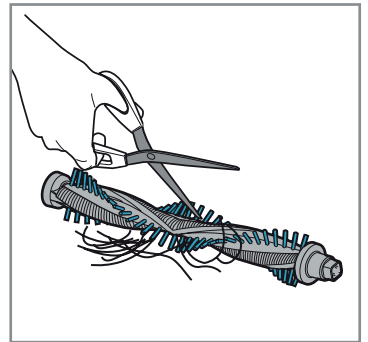

4h

100%

- FULLY CHARGED
- 75-100%
- 50-75%
- 25-50%
- RECHARGING NEEDED

VOLT	Min Mode	Max Mode
14,4 V	~ 30 min	~ 13 min
18 V	~ 35 min	~ 13 min
18 V HD	~ 45 min	~ 16 min

PUSH

Max → → Min

<p>Car Kit</p> <p>AKIT 360+</p> <p>PNC: 900 168 3375</p>	<p>BedPro Mini</p> <p>AZE 125</p> <p>PNC: 900 168 3797</p>	<p>Filter</p> <p>AEF 150</p> <p>PNC: 900 168 3755</p>
----------------------------------------------------------	------------------------------------------------------------	-------------------------------------------------------