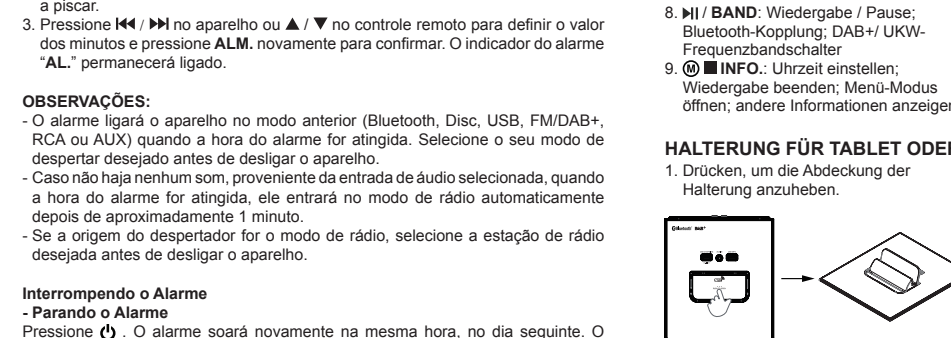

MISE EN MARCHÉ ET ARRÊT DE L'APPAREIL
1. Appuyez sur la touche ON/OFF pour allumer l'appareil.

CHOIX DE LA FONCTION
La fonction (DAB+/FM, Disc, USB, Bluetooth, RCA, AUX) peut être choisie en appuyant sur la touche SOURCE.