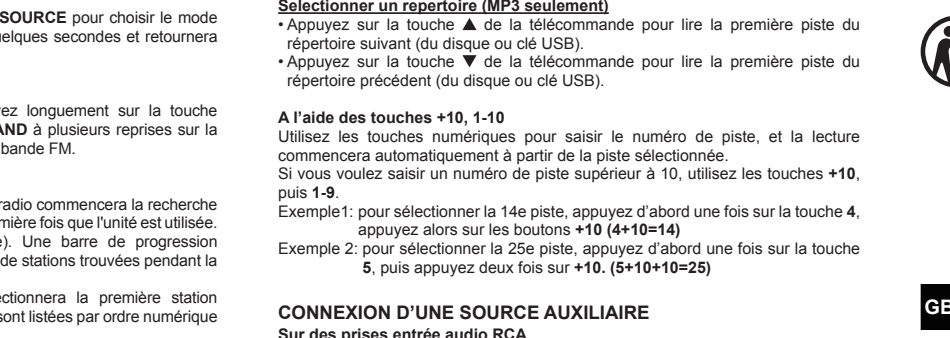

FR ENCEINTE BLUETOOTH AVEC RADIO DAB+/FM, CD ET PORT USB
CONTENU DE LA BOÎTE
Lorsque vous déballez votre nouvelle tour, assurez-vous d'avoir enlevé tous les accessoires et les pièces d'accessoirs.

MISE EN MARCHÉ ET ARRÊT DE L'APPAREIL
1. Appuyez sur la touche ON/OFF pour allumer l'appareil.

CHOIX DE LA FONCTION
La fonction (DAB+/FM, Disc, USB, Bluetooth, RCA, AUX) peut être choisie en appuyant sur la touche SOURCE.

RECHARGE DE LA BATTERIE
L'unité dispose de deux batteries rechargeables. Elles sont chargées automatiquement pendant le fonctionnement.

FR L'attentionner les instructions avant de faire fonctionner
L'unité dispose de deux batteries rechargeables. Elles sont chargées automatiquement pendant le fonctionnement.

FR ENCEINTE BLUETOOTH AVEC RADIO DAB+/FM, CD ET PORT USB
CONTENU DE LA BOÎTE
Lorsque vous déballez votre nouvelle tour, assurez-vous d'avoir enlevé tous les accessoires et les pièces d'accessoirs.

MISE EN MARCHÉ ET ARRÊT DE L'APPAREIL
1. Appuyez sur la touche ON/OFF pour allumer l'appareil.

CHOIX DE LA FONCTION
La fonction (DAB+/FM, Disc, USB, Bluetooth, RCA, AUX) peut être choisie en appuyant sur la touche SOURCE.