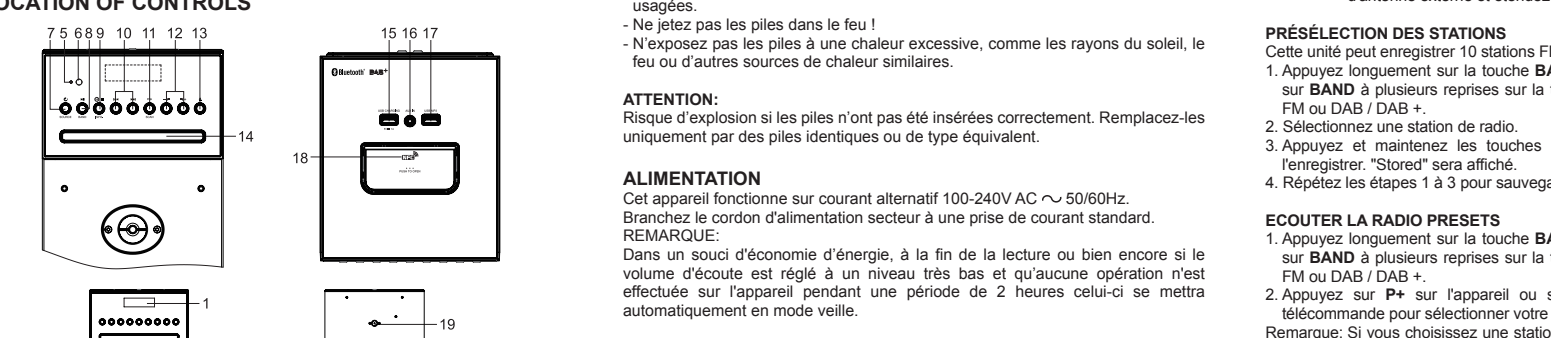

FR ENCEINTE BLUETOOTH AVEC RADIO DAB+/FM, CD ET PORT USB
CONTENU DE LA BOÎTE
Lorsque vous déballez votre nouvelle tour, assurez-vous d'avoir enlevé tous les accessoires et les pièces d'accessoirs.

MISE EN MARCHÉ ET ARRÊT DE L'APPAREIL
1. Appuyez sur la touche ON/OFF pour allumer l'appareil.

CHOIX DE LA FONCTION
La fonction (DAB+/FM, Disc, USB, Bluetooth, RCA, AUX) peut être choisie en appuyant sur la touche SOURCE.

RECHARGE DE LA BATTERIE
L'unité dispose de deux batteries rechargeables. Elles sont chargées automatiquement pendant le fonctionnement.

FR L'attentionner les instructions avant de faire fonctionner
L'unité dispose de deux batteries rechargeables. Elles sont chargées automatiquement pendant le fonctionnement.

FR ENCEINTE BLUETOOTH AVEC RADIO DAB+/FM, CD ET PORT USB
CONTENU DE LA BOÎTE
Lorsque vous déballez votre nouvelle tour, assurez-vous d'avoir enlevé tous les accessoires et les pièces d'accessoirs.

MISE EN MARCHÉ ET ARRÊT DE L'APPAREIL
1. Appuyez sur la touche ON/OFF pour allumer l'appareil.

CHOIX DE LA FONCTION
La fonction (DAB+/FM, Disc, USB, Bluetooth, RCA, AUX) peut être choisie en appuyant sur la touche SOURCE.