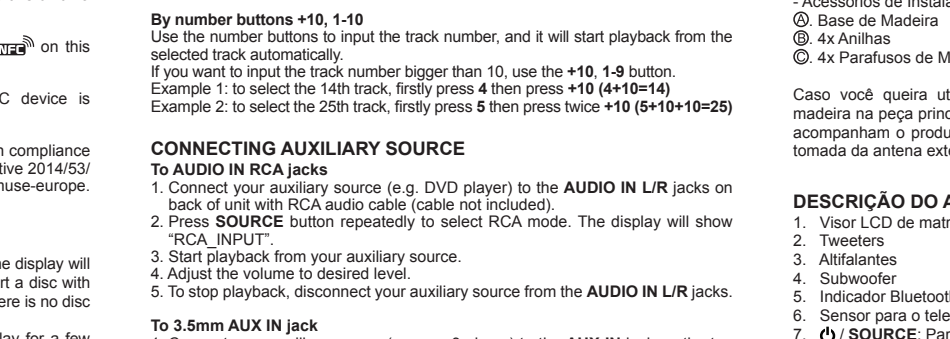

FR L'attentionner les instructions avant de faire fonctionner
L'unité dispose de deux batteries rechargeables. Elles sont chargées automatiquement pendant le fonctionnement.

FR ENCEINTE BLUETOOTH AVEC RADIO DAB+/FM, CD ET PORT USB
CONTENU DE LA BOÎTE
Lorsque vous déballez votre nouvelle tour, assurez-vous d'avoir enlevé tous les accessoires et les pièces d'accessoirs.

MISE EN MARCHÉ ET ARRÊT DE L'APPAREIL
1. Appuyez sur la touche ON/OFF pour allumer l'appareil.

CHOIX DE LA FONCTION
La fonction (DAB+/FM, Disc, USB, Bluetooth, RCA, AUX) peut être choisie en appuyant sur la touche SOURCE.