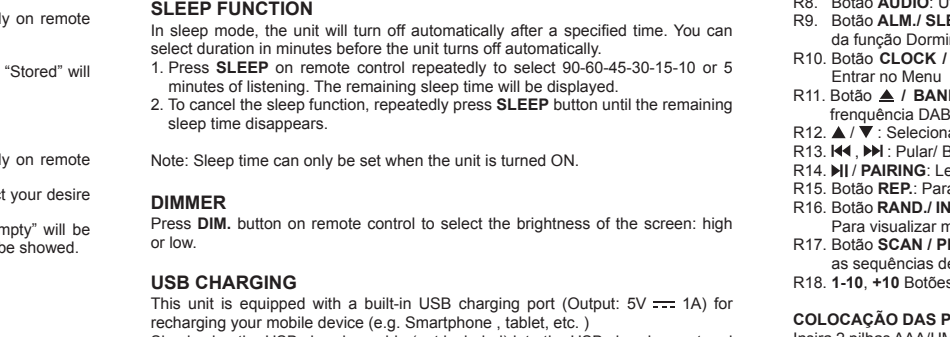

FR L'attentionner les instructions avant de faire fonctionner
L'unité dispose de deux batteries rechargeables. Elles sont chargées automatiquement pendant le fonctionnement.

FR ENCEINTE BLUETOOTH AVEC RADIO DAB+/FM, CD ET PORT USB
CONTENU DE LA BOÎTE
Lorsque vous déballez votre nouvelle tour, assurez-vous d'avoir enlevé tous les accessoires et les pièces d'accessoirs.

MISE EN MARCHÉ ET ARRÊT DE L'APPAREIL
1. Appuyez sur la touche ON/OFF pour allumer l'appareil.

CHOIX DE LA FONCTION
La fonction (DAB+/FM, Disc, USB, Bluetooth, RCA, AUX) peut être choisie en appuyant sur la touche SOURCE.