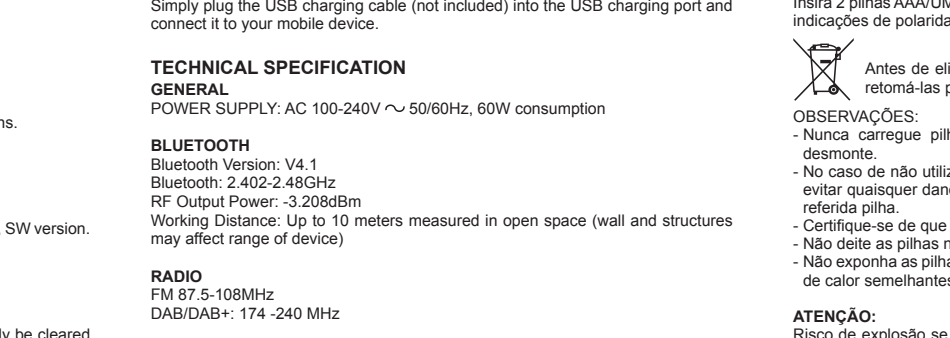

FR L'attentionner les instructions avant de faire fonctionner
L'unité dispose de deux batteries rechargeables. Elles sont chargées automatiquement pendant le fonctionnement.

FR ENCEINTE BLUETOOTH AVEC RADIO DAB+/FM, CD ET PORT USB
CONTENU DE LA BOÎTE
Lorsque vous déballez votre nouvelle tour, assurez-vous d'avoir enlevé tous les accessoires et les pièces d'accessoirs.

MISE EN MARCHÉ ET ARRÊT DE L'APPAREIL
1. Appuyez sur la touche ON/OFF pour allumer l'appareil.

CHOIX DE LA FONCTION
La fonction (DAB+/FM, Disc, USB, Bluetooth, RCA, AUX) peut être choisie en appuyant sur la touche SOURCE.