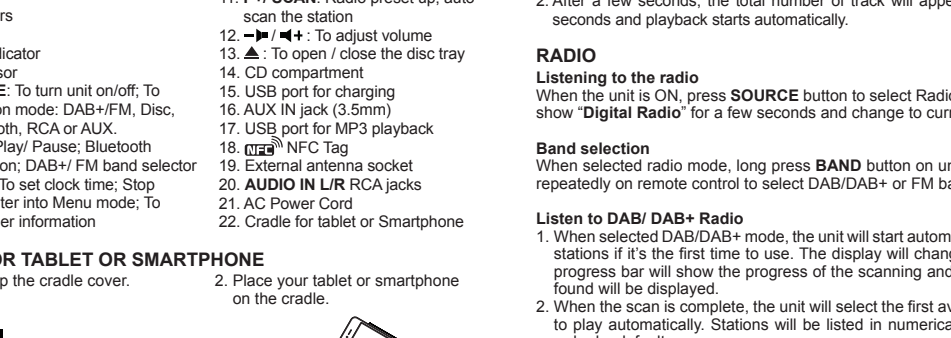

MISE EN MARCHÉ ET ARRÊT DE L'APPAREIL
1. Appuyez sur la touche ON/OFF pour allumer l'appareil.

CHOIX DE LA FONCTION
La fonction (DAB+/FM, Disc, USB, Bluetooth, RCA, AUX) peut être choisie en appuyant sur la touche SOURCE.

FR L'attentionner les instructions avant de faire fonctionner
L'unité dispose de deux batteries rechargeables. Elles sont chargées automatiquement pendant le fonctionnement.

FR ENCEINTE BLUETOOTH AVEC RADIO DAB+/FM, CD ET PORT USB
CONTENU DE LA BOÎTE
Lorsque vous déballez votre nouvelle tour, assurez-vous d'avoir enlevé tous les accessoires et les pièces d'accessoirs.