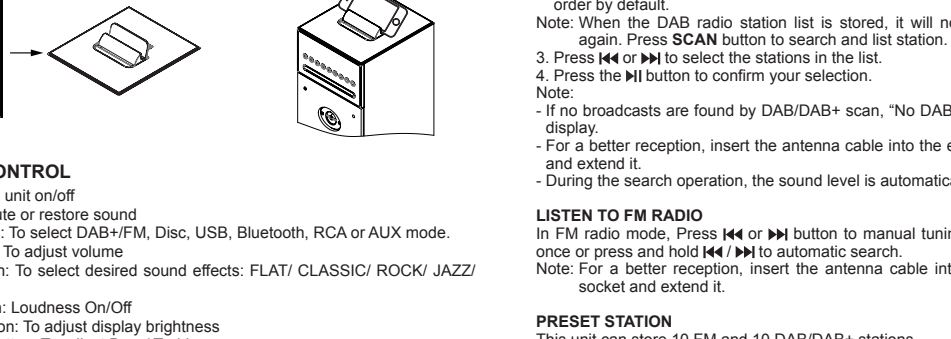

MISE EN MARCHÉ ET ARRÊT DE L'APPAREIL
1. Appuyez sur la touche ON/OFF pour allumer l'appareil.

CHOIX DE LA FONCTION
La fonction (DAB+/FM, Disc, USB, Bluetooth, RCA, AUX) peut être choisie en appuyant sur la touche SOURCE.

FR L'attentionner les instructions avant de faire fonctionner
L'unité dispose de deux batteries rechargeables. Elles sont chargées automatiquement pendant le fonctionnement.

FR ENCEINTE BLUETOOTH AVEC RADIO DAB+/FM, CD ET PORT USB
CONTENU DE LA BOÎTE
Lorsque vous déballez votre nouvelle tour, assurez-vous d'avoir enlevé tous les accessoires et les pièces d'accessoirs.