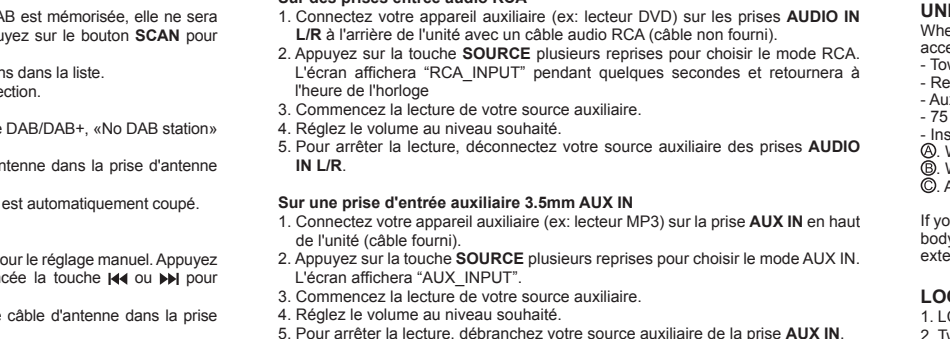

FR ENCEINTE BLUETOOTH AVEC RADIO DAB+/FM, CD ET PORT USB
CONTENU DE LA BOÎTE
Lorsque vous déballez votre nouvelle tour, assurez-vous d'avoir enlevé tous les accessoires et les pièces d'accessoirs.

MISE EN MARCHÉ ET ARRÊT DE L'APPAREIL
1. Appuyez sur la touche ON/OFF pour allumer l'appareil.

CHOIX DE LA FONCTION
La fonction (DAB+/FM, Disc, USB, Bluetooth, RCA, AUX) peut être choisie en appuyant sur la touche SOURCE.

RECHARGE DE LA BATTERIE
L'unité dispose de deux batteries rechargeables. Elles sont chargées automatiquement pendant le fonctionnement.

FR L'attentionner les instructions avant de faire fonctionner
L'unité dispose de deux batteries rechargeables. Elles sont chargées automatiquement pendant le fonctionnement.

FR ENCEINTE BLUETOOTH AVEC RADIO DAB+/FM, CD ET PORT USB
CONTENU DE LA BOÎTE
Lorsque vous déballez votre nouvelle tour, assurez-vous d'avoir enlevé tous les accessoires et les pièces d'accessoirs.

MISE EN MARCHÉ ET ARRÊT DE L'APPAREIL
1. Appuyez sur la touche ON/OFF pour allumer l'appareil.

CHOIX DE LA FONCTION
La fonction (DAB+/FM, Disc, USB, Bluetooth, RCA, AUX) peut être choisie en appuyant sur la touche SOURCE.