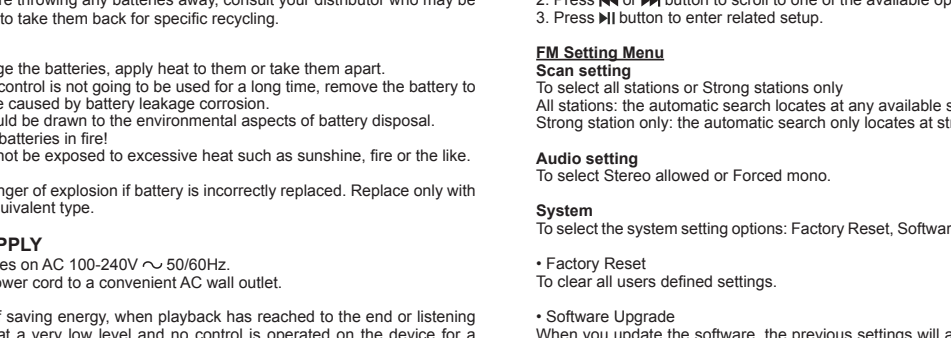

FR L'attentionner les instructions avant de faire fonctionner
L'unité dispose de deux batteries rechargeables. Elles sont chargées automatiquement pendant le fonctionnement.

FR ENCEINTE BLUETOOTH AVEC RADIO DAB+/FM, CD ET PORT USB
CONTENU DE LA BOÎTE
Lorsque vous déballez votre nouvelle tour, assurez-vous d'avoir enlevé tous les accessoires et les pièces d'accessoirs.

MISE EN MARCHÉ ET ARRÊT DE L'APPAREIL
1. Appuyez sur la touche ON/OFF pour allumer l'appareil.

CHOIX DE LA FONCTION
La fonction (DAB+/FM, Disc, USB, Bluetooth, RCA, AUX) peut être choisie en appuyant sur la touche SOURCE.