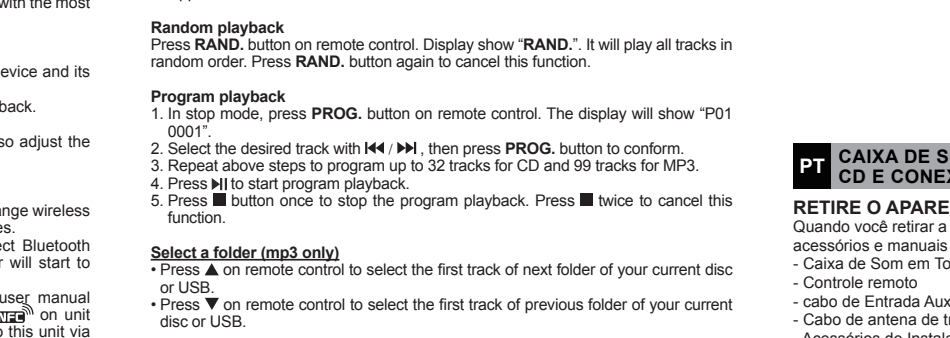

FR L'attentionner les instructions avant de faire fonctionner
L'unité dispose de deux batteries rechargeables. Elles sont chargées automatiquement pendant le fonctionnement.

FR ENCEINTE BLUETOOTH AVEC RADIO DAB+/FM, CD ET PORT USB
CONTENU DE LA BOÎTE
Lorsque vous déballez votre nouvelle tour, assurez-vous d'avoir enlevé tous les accessoires et les pièces d'accessoirs.

MISE EN MARCHÉ ET ARRÊT DE L'APPAREIL
1. Appuyez sur la touche ON/OFF pour allumer l'appareil.

CHOIX DE LA FONCTION
La fonction (DAB+/FM, Disc, USB, Bluetooth, RCA, AUX) peut être choisie en appuyant sur la touche SOURCE.