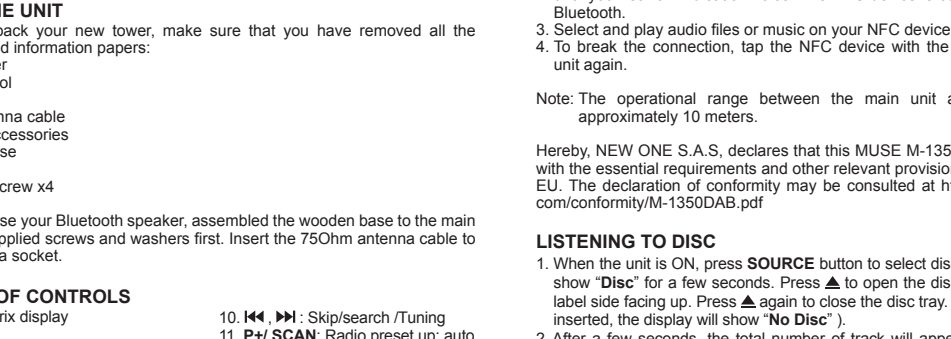

FR L'attentionner les instructions avant de faire fonctionner
L'unité dispose de deux batteries rechargeables. Elles sont chargées automatiquement pendant le fonctionnement.

FR ENCEINTE BLUETOOTH AVEC RADIO DAB+/FM, CD ET PORT USB
CONTENU DE LA BOÎTE
Lorsque vous déballez votre nouvelle tour, assurez-vous d'avoir enlevé tous les accessoires et les pièces d'accessoirs.

MISE EN MARCHÉ ET ARRÊT DE L'APPAREIL
1. Appuyez sur la touche ON/OFF pour allumer l'appareil.

CHOIX DE LA FONCTION
La fonction (DAB+/FM, Disc, USB, Bluetooth, RCA, AUX) peut être choisie en appuyant sur la touche SOURCE.