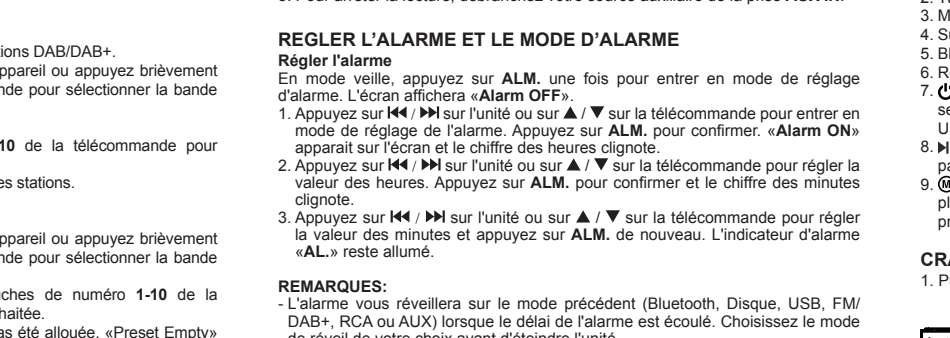

FR ENCEINTE BLUETOOTH AVEC RADIO DAB+/FM, CD ET PORT USB
CONTENU DE LA BOÎTE
Lorsque vous déballez votre nouvelle tour, assurez-vous d'avoir enlevé tous les accessoires et les pièces d'accessoirs.

MISE EN MARCHÉ ET ARRÊT DE L'APPAREIL
1. Appuyez sur la touche ON/OFF pour allumer l'appareil.

CHOIX DE LA FONCTION
La fonction (DAB+/FM, Disc, USB, Bluetooth, RCA, AUX) peut être choisie en appuyant sur la touche SOURCE.

RECHARGE DE LA BATTERIE
L'unité dispose de deux batteries rechargeables. Elles sont chargées automatiquement pendant le fonctionnement.

FR L'attentionner les instructions avant de faire fonctionner
L'unité dispose de deux batteries rechargeables. Elles sont chargées automatiquement pendant le fonctionnement.

FR ENCEINTE BLUETOOTH AVEC RADIO DAB+/FM, CD ET PORT USB
CONTENU DE LA BOÎTE
Lorsque vous déballez votre nouvelle tour, assurez-vous d'avoir enlevé tous les accessoires et les pièces d'accessoirs.

MISE EN MARCHÉ ET ARRÊT DE L'APPAREIL
1. Appuyez sur la touche ON/OFF pour allumer l'appareil.

CHOIX DE LA FONCTION
La fonction (DAB+/FM, Disc, USB, Bluetooth, RCA, AUX) peut être choisie en appuyant sur la touche SOURCE.