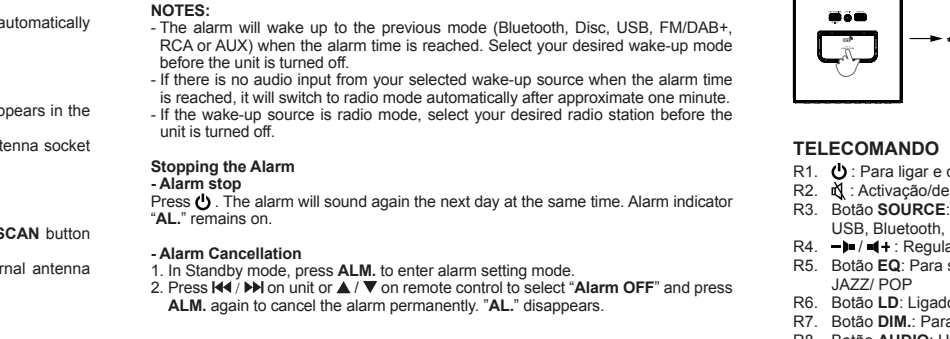

MISE EN MARCHÉ ET ARRÊT DE L'APPAREIL
1. Appuyez sur la touche ON/OFF pour allumer l'appareil.

CHOIX DE LA FONCTION
La fonction (DAB+/FM, Disc, USB, Bluetooth, RCA, AUX) peut être choisie en appuyant sur la touche SOURCE.