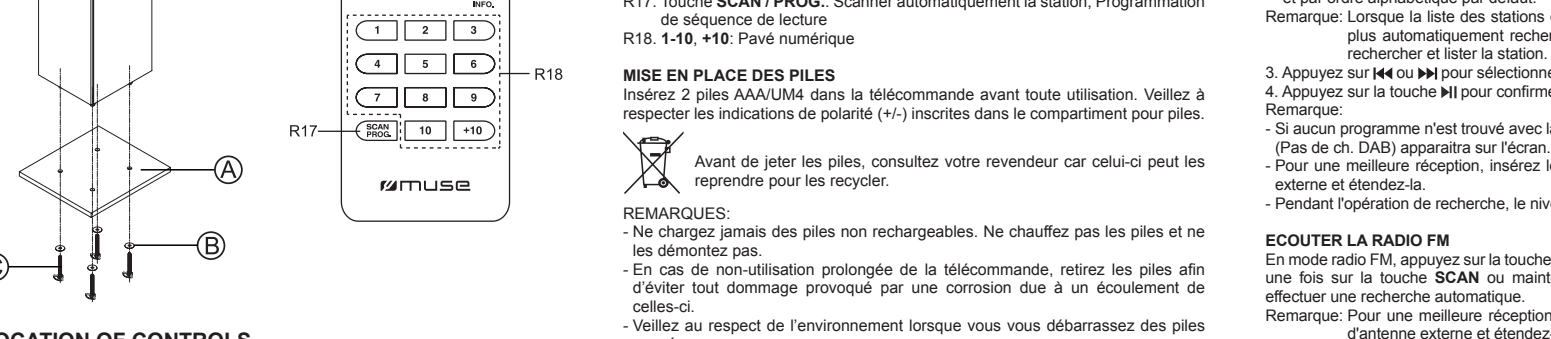

FR ENCEINTE BLUETOOTH AVEC RADIO DAB+/FM, CD ET PORT USB
CONTENU DE LA BOÎTE
Lorsque vous déballez votre nouvelle tour, assurez-vous d'avoir enlevé tous les accessoires et les pièces d'accessoirs.

MISE EN MARCHÉ ET ARRÊT DE L'APPAREIL
1. Appuyez sur la touche ON/OFF pour allumer l'appareil.

CHOIX DE LA FONCTION
La fonction (DAB+/FM, Disc, USB, Bluetooth, RCA, AUX) peut être choisie en appuyant sur la touche SOURCE.

RECHARGE DE LA BATTERIE
L'unité dispose de deux batteries rechargeables. Elles sont chargées automatiquement pendant le fonctionnement.

FR L'attentionner les instructions avant de faire fonctionner
L'unité dispose de deux batteries rechargeables. Elles sont chargées automatiquement pendant le fonctionnement.

FR ENCEINTE BLUETOOTH AVEC RADIO DAB+/FM, CD ET PORT USB
CONTENU DE LA BOÎTE
Lorsque vous déballez votre nouvelle tour, assurez-vous d'avoir enlevé tous les accessoires et les pièces d'accessoirs.

MISE EN MARCHÉ ET ARRÊT DE L'APPAREIL
1. Appuyez sur la touche ON/OFF pour allumer l'appareil.

CHOIX DE LA FONCTION
La fonction (DAB+/FM, Disc, USB, Bluetooth, RCA, AUX) peut être choisie en appuyant sur la touche SOURCE.