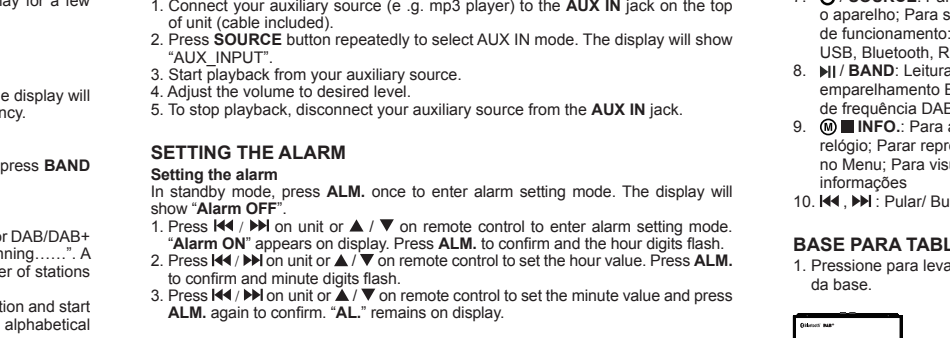

MISE EN MARCHÉ ET ARRÊT DE L'APPAREIL
1. Appuyez sur la touche ON/OFF pour allumer l'appareil.

CHOIX DE LA FONCTION
La fonction (DAB+/FM, Disc, USB, Bluetooth, RCA, AUX) peut être choisie en appuyant sur la touche SOURCE.