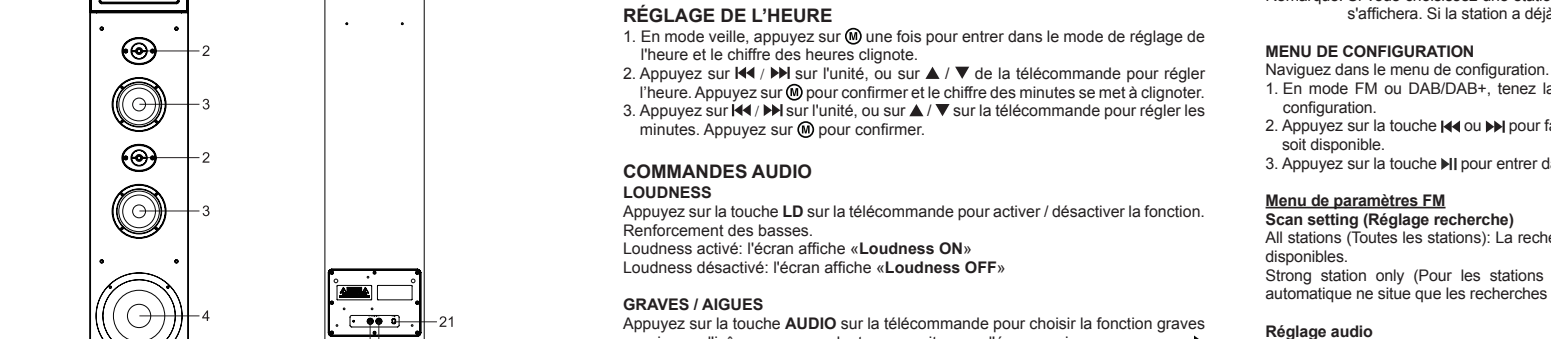

FR ENCEINTE BLUETOOTH AVEC RADIO DAB+/FM, CD ET PORT USB
CONTENU DE LA BOÎTE
Lorsque vous déballez votre nouvelle tour, assurez-vous d'avoir enlevé tous les accessoires et les pièces d'accessoirs.

MISE EN MARCHÉ ET ARRÊT DE L'APPAREIL
1. Appuyez sur la touche ON/OFF pour allumer l'appareil.

CHOIX DE LA FONCTION
La fonction (DAB+/FM, Disc, USB, Bluetooth, RCA, AUX) peut être choisie en appuyant sur la touche SOURCE.

RECHARGE DE LA BATTERIE
L'unité dispose de deux batteries rechargeables. Elles sont chargées automatiquement pendant le fonctionnement.

FR L'attentionner les instructions avant de faire fonctionner
L'unité dispose de deux batteries rechargeables. Elles sont chargées automatiquement pendant le fonctionnement.

FR ENCEINTE BLUETOOTH AVEC RADIO DAB+/FM, CD ET PORT USB
CONTENU DE LA BOÎTE
Lorsque vous déballez votre nouvelle tour, assurez-vous d'avoir enlevé tous les accessoires et les pièces d'accessoirs.

MISE EN MARCHÉ ET ARRÊT DE L'APPAREIL
1. Appuyez sur la touche ON/OFF pour allumer l'appareil.

CHOIX DE LA FONCTION
La fonction (DAB+/FM, Disc, USB, Bluetooth, RCA, AUX) peut être choisie en appuyant sur la touche SOURCE.