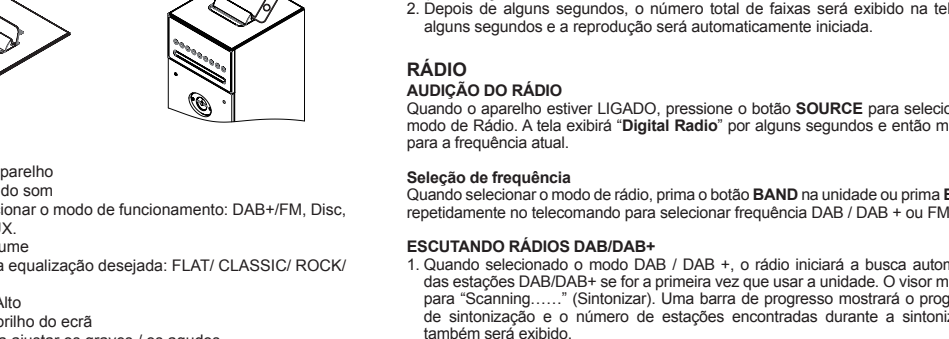

MISE EN MARCHÉ ET ARRÊT DE L'APPAREIL
1. Appuyez sur la touche ON/OFF pour allumer l'appareil.

CHOIX DE LA FONCTION
La fonction (DAB+/FM, Disc, USB, Bluetooth, RCA, AUX) peut être choisie en appuyant sur la touche SOURCE.