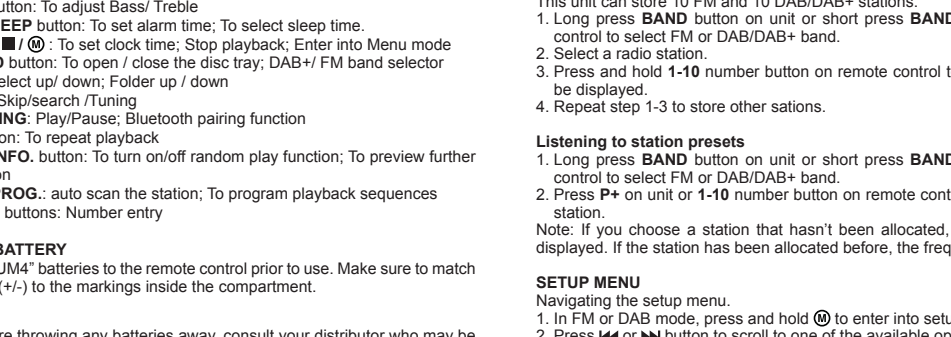

MISE EN MARCHÉ ET ARRÊT DE L'APPAREIL
1. Appuyez sur la touche ON/OFF pour allumer l'appareil.

CHOIX DE LA FONCTION
La fonction (DAB+/FM, Disc, USB, Bluetooth, RCA, AUX) peut être choisie en appuyant sur la touche SOURCE.

FR L'attentionner les instructions avant de faire fonctionner
L'unité dispose de deux batteries rechargeables. Elles sont chargées automatiquement pendant le fonctionnement.

FR ENCEINTE BLUETOOTH AVEC RADIO DAB+/FM, CD ET PORT USB
CONTENU DE LA BOÎTE
Lorsque vous déballez votre nouvelle tour, assurez-vous d'avoir enlevé tous les accessoires et les pièces d'accessoirs.