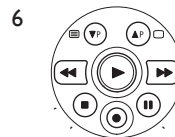

- **▼P ▲P** ..... vorige (▼P)/volgende(▲P) pagina/track in verschillende modi.
- ..... teletekst aan (T)/ uit (□).
- ..... terugspoelen.
- ..... afspelen.
- ..... snel vooruit spoelen.
- ..... stoppen.
- ..... opnemen.
- ..... onderbreken.

- *** TXT /** .....
  - breedbeeld.
  - STB: tekst.
- **# HELP /** .....
  - selecteert kanaalnummers met een of twee cijfers of kanaalnummers met meer dan twee of drie cijfers.
  - STB: Help.