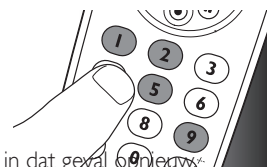

Voorbeeld: de universele afstandsbediening instellen voor bediening van uw TV:

- Schakel de TV handmatig IN of gebruik hiervoor de originele afstandsbediening. Schakel naar kanaal 1.

- Houd de apparaatselectie-toets **TV** 5 seconden **ingedrukt** tot het rode instellampje brandt.
 - De afstandsbediening bevindt zich nu in de instelmodus.

- Als het rode instellampje uitgaat, is er een ongeldige code ingevoerd. Probeer het in dat geval opnieuw.

- Richt de afstandsbediening op de TV. **Houd** de toets **ingedrukt**. Laat deze **direct** los zodra de TV uitschakelt.