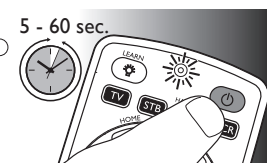

2 Aan de slag

2.1 De batterijen plaatsen

- Plaats 2 AAA-batterijen. Let hierbij op de aanduidingen + en - in het batterijvak.

Opmerking

Bij het vervangen van de batterijen blijven alle gebruikersinstellingen gedurende 5 minuten in het geheugen van de afstandsbediening behouden.

2.2 De universele afstandsbediening instellen

In het onderstaande voorbeeld krijgt u aanwijzingen hoe uw universele afstandsbediening in te stellen voor uw TV. U kunt dezelfde stappen herhalen voor andere apparaten (STB, DVD-speler/recorder en videorecorder) die u wilt bedienen via de SRP4004.

De afstandsbediening kan worden ingesteld voor elke 4 van de volgende typen apparaten:

Naam apparaat	Omschrijving
TV	Traditionele TV, flatscreen-TV en projectie-TV, TV-gedeelte van TV/videorecorder, combinaties van TV/videorecorder/DVD en TV/DVD
STB	Kabeldoos, satellietontvanger, DVB-T-ontvanger (Digital Video Broadcasting Terrestrial), IPTV (Internet Protocol TV), gratis TV, HDTV-decoder (High Definition Television)
DVD	DVD-speler/recorder (DVDR), combinatie DVD/harde schijf (DVDR-HDD), Blu-ray-speler; High Definition DVD-speler (HD-DVD), DVD-gedeelte van combinaties van TV/DVD, TV/videorecorder/DVD en videorecorder/DVD
VCR	Videocassettespeler/recorder; videorecordergedeelte van combinaties van TV/videorecorder, TV/videorecorder/DVD en videorecorder/DVD

Voorbeeld: de universele afstandsbediening instellen voor bediening van uw TV:

1. Schakel de TV handmatig IN of gebruik hiervoor de originele afstandsbediening. Schakel naar kanaal 1.

1. Houd de apparaatselectie-toets **TV** 5 seconden **ingedrukt** tot het rode instellampje brandt.
   - De afstandsbediening bevindt zich nu in de instelmodus.