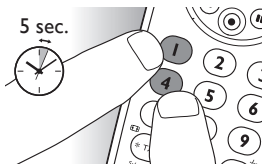

1. 3 Houd de toetsen en tegelijkertijd gedurende 5 seconden ingedrukt.

- Het rode instellampje licht op. De afstandsbediening bevindt zich nu in de instelmodus.