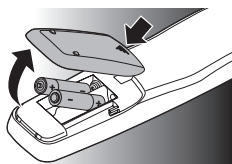

2 Aan de slag

2.1 De batterijen plaatsen

- Plaats 2 AAA-batterijen. Let hierbij op de aanduidingen + en - in het batterijvak.