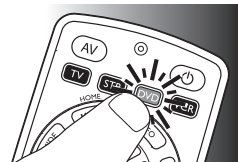

Na de eerste installatie

- 1 Zorg ervoor dat het ontvangende apparaat kan reageren. Als u bijvoorbeeld probeert de afspreeknop van uw DVD-speler te herstellen, zorg er dan voor dat er een DVD in de DVD-speler is geplaatst, omdat de afspreeknop anders niet kan werken.
- 2 Selecteer het apparaat dat u wilt bedienen (bijv. DVD). Druk op de apparaatselectietoets  om DVD te selecteren.