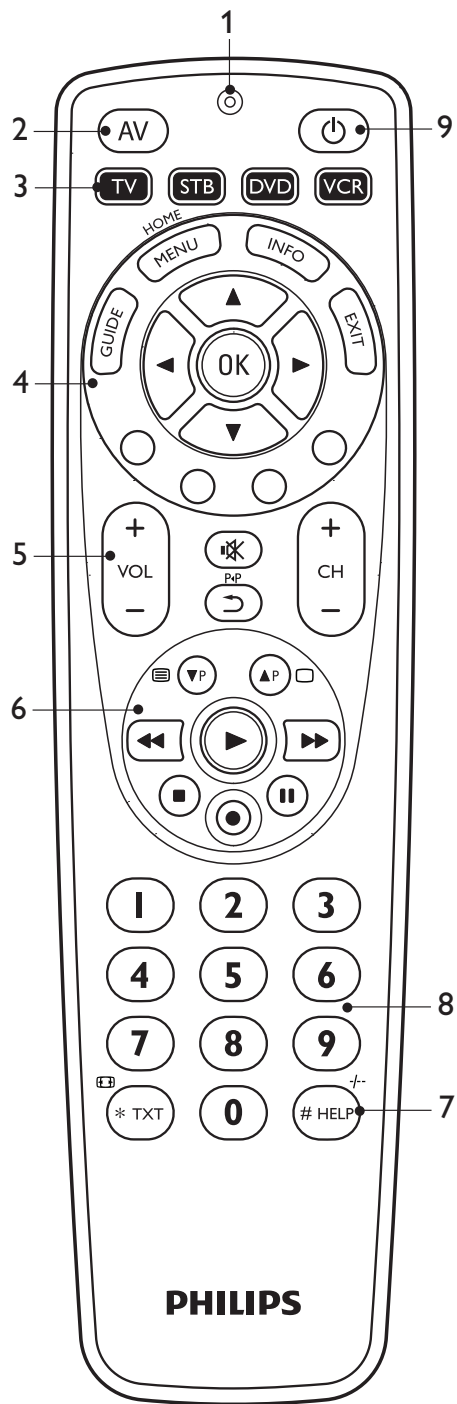

Register your product
and get support at
www.philips.com/welcome

SRP4004/86

NL Gebruikershandleiding

PHILIPS

Inhoudsopgave

1	Uw SRP4004	3
2	Aan de slag	4-7
	2.1 De batterijen plaatsen.....	4
	2.2 De universele afstandsbediening instellen.....	4-7
3	De universele afstandsbediening gebruiken	8-10
	3.1 Toetsen en functies.....	8-9
	3.2 De oorspronkelijke functie van een toets herstellen.....	10
4	Service en ondersteuning.....	11-14
	4.1 Veelgestelde vragen.....	11-13
	4.2 Hulp nodig?.....	14
	Hulplijn.....	15
	Lijst met merken	16-31
	Informatie voor de consument.....	32
	Naleving van norm voor elektromagnetische velden (EMF).....	32
	Recycling en verwijdering.....	32
	Informatie over de batterijen	32

1 Uw SRP4004

Gefeliciteerd met uw aankoop van de Philips SRP4004 universele afstandsbediening. Als de afstandsbediening is ingesteld, kunt u maximaal 4 apparaten bedienen.

Simple Setup

De SRP4004 is verbeterd met de Simple Setup-technologie, waarvoor Philips patent heeft aangevraagd, en kan eenvoudig worden ingesteld voor TV, DVD-speler/recorder; videorecorder en alle gangbare set-top boxes, zoals die van Sky, British Telecom, Orange, Freebox, TNT, Canal Digital, Telefonica, Premiere, Kabel Deutschland, Belgacom TV, Telenet, Viasat en nog veel meer.