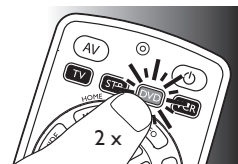

1. 4 **Houd** de toets die niet werkt **ingedrukt** en laat de toets **onmiddellijk** los wanneer het apparaat reageert.
   - Als de toets nog steeds niet werkt zoals verwacht, houdt u de toets nogmaals langere tijd ingedrukt.

1. 5 Druk **twee keer** op de apparaatselectietoets om uw instellingen op te slaan en de instelmodus af te sluiten.

- Wanneer er 5 minuten of langer niet op een toets wordt gedrukt, verlaat de afstandsbediening de instelmodus, waarbij al uw instellingen automatisch worden opgeslagen.