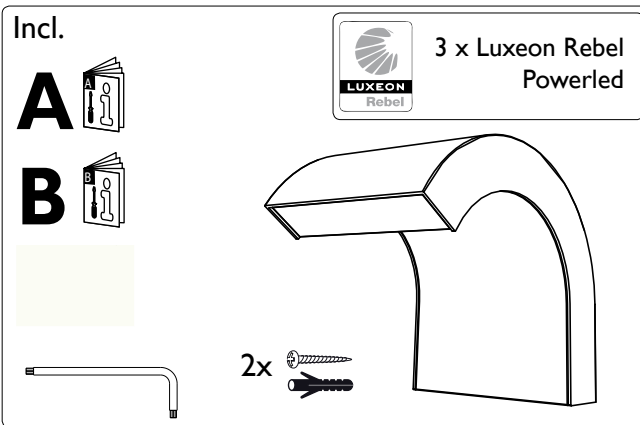

16355/**/16

Gebruiksaanwijzing
Notice d'emploi
Benutzerhandbuch
User manual
Manual de usuario
Manual do usuário

PHILIPS

3

4

Philips Lighting Contact Centre
Int. Business Reply Service
I.B.R.S. / C.C.R.I. Numéro 10461
5600 VB Eindhoven
Pays-Bas / The Netherlands