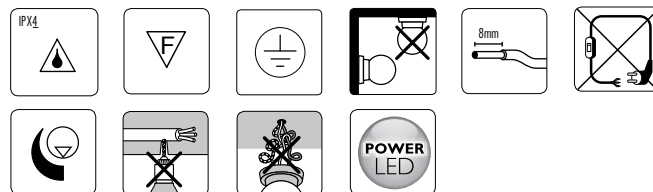

16355/**/16

Gebruiksaanwijzing
Notice d'emploi
Benutzerhandbuch
User manual
Manual de usuario
Manual do usuário

PHILIPS

3

4

Philips Lighting Contact Centre
Int. Business Reply Service
I.B.R.S. / C.C.R.I. Numéro 10461
5600 VB Eindhoven
Pays-Bas / The Netherlands