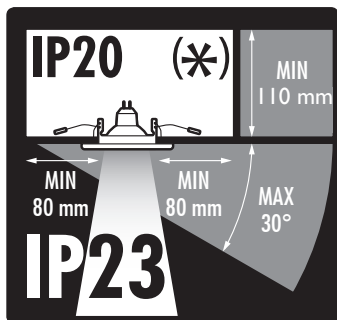

17289/**/16

Gebraiksaanwijzing
Notice d'emploi
Benutzerhandbuch
User manual
Manual de usuario

PHILIPS

Incl.

Philips Lighting Contact Centre
Int. Business Reply Service
I.B.R.S. / C.C.R.I. Numéro 10461
5600 VB Eindhoven
Pays-Bas / The Netherlands