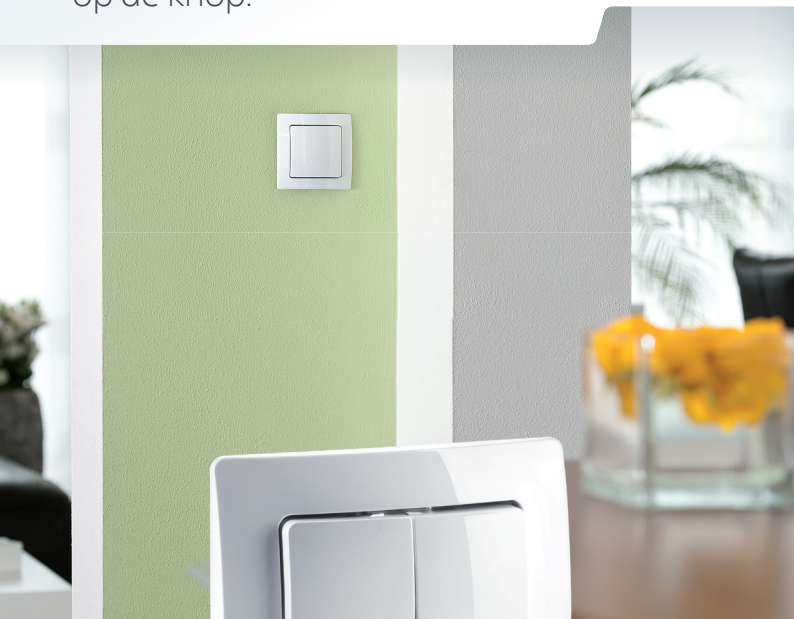

devolo Home Control

Intelligente Schakelaar

Bedien alles in huis met een druk op de knop.

Maak uw intelligente huis flexibeler dan ooit tevoren met de **devolo Intelligente Schakelaar!** Ongeacht of u met een druk op de knop apparatengroepen wilt in- en uitschakelen, eindelijk de lichtsakelaar op de juiste plaats wilt hebben of met een druk op de knop de nachtmodus wilt activeren – de Intelligente Schakelaar van devolo maakt het mogelijk!

devolo Home Control

Intelligente Schakelaar

Productspecificaties:

- Tot maximal vier programmeerbare knoppen voor de bediening van geselecteerde Home Control-componenten, bijv. alle lichten aan/uit of verwarming aan/uit.
- Bestuur heel eenvoudig individuele Home Control-componenten, -groepen of -scenario's met een druk op de knop.
- Flexibel te plaatsen met dubbelzijdige tape of schroeven (beide meegeleverd). Zonder boren, geen rommel!
- Met twee verschillende schakelaars voor een eenvoudige installatie (2 of 4 programmeerbare knoppen).
- Heel eenvoudig te programmeren via app of computer.
- Te allen tijde individueel uitbreidbaar met andere devolo Home Control-componenten.
- Toekomstbestendig dankzij gestandaardiseerde Z-Wave® draadloze technologie.
- 3 jaar garantie.

Toepassingsvoorbeeld:

als

de Intelligente Schakelaar het „Goedemorgen” scenario activeert

dan

verwarmt de Radiatorthermostaat de badkamer

en

zet het Intelligent Stopcontact het koffiezetapparaat aan.

Intelligente Schakelaar
Artnr.: 09601 (NL)
09600 (BE)