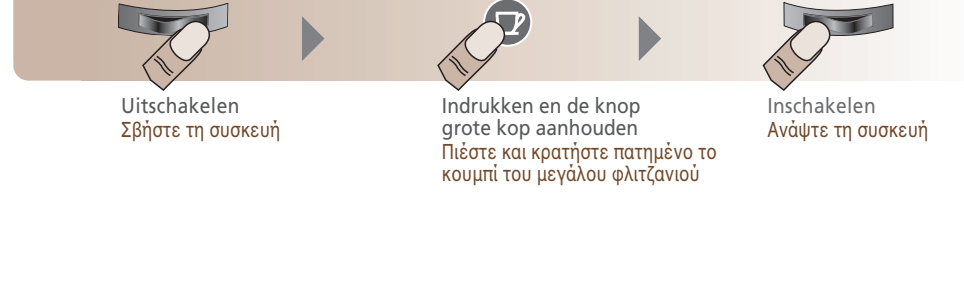

2 Dagelijks: voor het eerste kopje koffie
Καθημερινά: πριν τον πρώτο καφέ

3 Espresso Lungo

4 Dagelijks: Na het laatste kopje koffie
Καθημερινά: Μετά τον τελευταίο καφέ

5 Reinigen: Indien nodig
Καθαρίστε: Όταν χρειάζεται

6 System leegmaken: Bij langdurige stilstand, antivries, reparatie
Αδειάστε το σύστημα: Πριν μεγάλη περίοδο αδράνειας, για προστασία από παγετό ή επισκευή:

7 Ontkalken • Αφαλάτωση

8 Storingen • Επίλυση Προβλημάτων