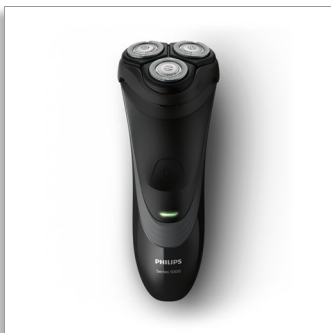

Philips Shaver series 1000
elektrisch scheerapparaat
voor droog scheren

CloseCut-messysteem

Flex-scheerhoofden, 4
draairichtingen
Uitklaptrimmer

S1520/04

Comfortabel scheren

Elektrisch scheerapparaat met gladste resultaat voor de hals in zijn klasse*

De Shaver series 1000 biedt een snelle scheerbeurt voor een betaalbare prijs. Flex-scheerhoofden met 4 draairichtingen garanderen in combinatie met een CloseCut-messysteem een glad scheerresultaat.

Een comfortabele scheerbeurt

- Duurzame, zelfslipende mesjes voor een moeiteloze scheerbeurt

Volgt alle contouren van uw gezicht en hals

- Hoofden draaien in 4 richtingen om moeiteloos alle contouren te volgen

Gebruiksvriendelijk

- Maximaal vermogen, jaar na jaar
- 45 minuten snoerloos scheren na acht uur opladen
- Open door op de knop te drukken en gebruik dan de borstel om schoon te maken

- Scheersysteem: CloseCut-messysteem, Flex-scheerhoofden, 4 draairichtingen

Accessoires

- Uitklaptrimmer
- Onderhoud: Reinigingsborsteltje, Beschermkap

Gebruiksgemak

- Display: Batterij bijna leeg-indicator
- Bediening: Snoerloos gebruik, Koppel los voor gebruik