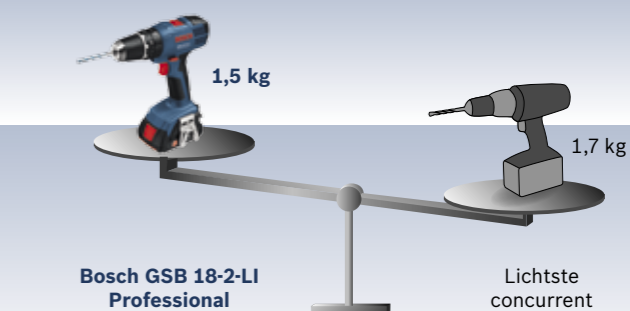

NIEUW!

Accuklopboorschroevendraaiers GSB 14,4-2-LI en GSB 18-2-LI Professional

De lichtste in hun klasse

- Geringste gewicht met slechts 1,4 kg (14,4 V)
- Perfecte bediening door heel korte bouwvorm (koplengte slechts 210 mm) en kleine, ergonomische greepomtrek
- Voor lichte tot middelzware schroef- en boortoepassingen in hout en metaal en klopboortoepassingen in metselwerk tot 10 mm

	NIEUW! GSB 14,4-2-LI Professional	NIEUW! GSB 18-2-LI Professional
Gewicht incl. accu (kg)	1,4	1,5
Accucapaciteit (Ah)	1,3 (Compact)	1,3 (Compact)
Schroefdiameter (mm)	7	8
Boordiameter, hout/metselwerk (mm)	25/10	29/10
Toerental, 1e stand/2e stand (min⁻¹)	0-400/1.350	0-400/1.400
Draaimoment, harde schroefverbinding (Nm)	38	45
Bestelnummer (L-BOXX)	0 601 9A5 400	0 601 9A5 300