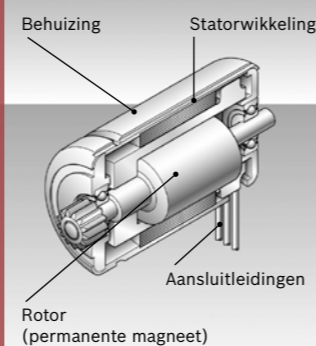

Klein, licht, sterk: de innovatieve Bosch EC-motor

Als enigste fabrikant biedt Bosch in zijn compacte accuboorhamers GBH 18 V-LI Professional en GBH 36 V-LI Compact Professional (p. 35) een borstelloze motor aan. Het hoge rendement maakt een heel compacte en lichte bouwvorm mogelijk, zonder dat u hierbij aan vermogen moet inboeten. Andere voordelen: onderhoudsvrij (geen borstels), stofdicht en hierdoor bijzonder duurzaam.

«Bij de installatie van de ventilatiebuizen mogen dagelijks vele kanten afgerond of buizen afgesneden worden. Daarvoor is de haakse accuslijpmachine van Bosch ideaal: hij heeft een hoog afname- en snijvermogen en is extreem licht. Zonder kabels biedt hij ons de nodige vrijheid, vooral op enge plaatsen en bij bovenhandse werkzaamheden.»

Walter Dreyer,
monteur voor lucht- en klimaattechniek

NIEUW!

**Haakse accuslijpmachine
GWS 18 V-LI Professional**

De krachtigste 18 volt haakse slijpmachine

- Hoogste afname- en snijvermogen in zijn klasse per acculading
- Extreem robuuste en belastbare 4-pol-motor met hoog vermogen voor lange levensduur
- Compacte bouwvorm en gering gewicht (slechts 2,3 kg) – geoptimaliseerd voor snelle aanpassingswerkzaamheden

NIEUW!

Accuboorhamer GBH 18 V-LI Professional

Onovertroffen combinatie van prestatie en gewicht

- Beste prestatie/gewichtsverhouding (1,7 joule bij 2,6 kg) in zijn klasse
- Tot 115 gaten in beton (6 x 40 mm) met één acculading door efficiënte Bosch EC-motor
- Pneumatisch hamerslagwerk, geoptimaliseerd voor boringen van 6 tot 10 mm in beton (max. 18 mm)

Accucirkelzaag GKS 18 V-LI Professional

Hoogste zaagvermogen in zijn klasse

- Tot 50 spaanplaten (900 x 19 mm) pas zagen met slechts één acculading
- Mobiele krachtpatser: zaagt tot een diepte van 51 mm

Accureciprozaag GSA 18 V-LI Professional

Hoogste zaagvermogen in zijn klasse

- Tot 100 vuren balken (100 x 100 mm) pas zagen met slechts één acculading
- Gemakkelijke bediening: eenvoudig en snel wisselen van het zaagblad door nieuw SDS-mechanisme