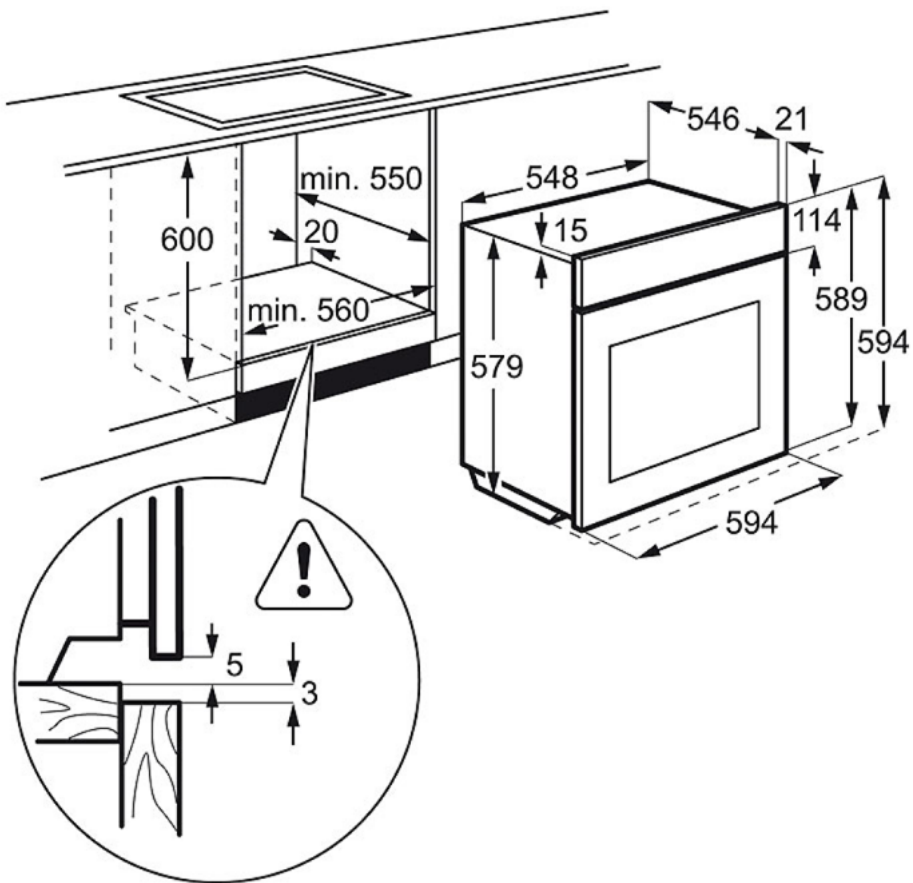

BES331010M Inbouwoven

PSGBOV140D002011