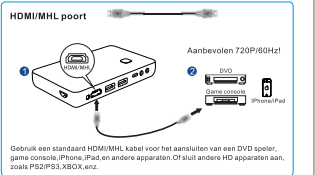

aandacht

GEbruikersHANDLEIDING