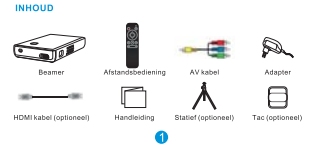

SALORA DBS200

Gebruikershandleiding

aandacht

GEbruikersHANDLEIDING

aandacht

GEbruikersHANDLEIDING

BEAMER

aandacht

GEbruikersHANDLEIDING

AANSLUITINGEN

aandacht

GEbruikersHANDLEIDING

AFSTANDBEDIENING

aandacht

GEbruikersHANDLEIDING

PARAMETERS

Optische resolutie	Native SVGA/800*480 pixels
Compatibel resolutie	Level Full HD/1920*1080 pixels
Weergave technologie	DLP 3 D van TI (Texas Instruments)
Type/vermogen lamp	RGB LED van OSRAM
Levensduur lamp	Meer dan 20.000 uur
Contrast ratio	600:1 Statisch, dynamisch tot aan 10.000:1
Optimale beeld formaat	40-80"
Geluid	In standaard modus 32 dB
Type lens	Handmatig, optische coating
Luidspreker	80, 1W
Interface uitgang	Audio-uitgang
	MHL/HDMI 1.4 x 1
Interface ingang	USB A x 2
	Micro SD x 1
	Mini USB (SV voor het opladen) x 1
Afmetingen product	13,0 x 8,0 x 2,0 (L*B*H)
Gewicht product	0,29Kg
Menu talen	12 verschillende talen
Accessoires	Beamer, Adapter, afstandsbediening, Quick Start Handleiding, Mini statief (optioneel)

aandacht

GEbruikersHANDLEIDING

- **WPS Office**
  Door middel van deze app kunt u al uw bestanden aanpassen, zoals docx, doc etc.
- **Browser**
  Hiermee kunt een internet site openen uit Google.
- **Google Play**
  Google Play Store, als u deze app opent verschijnt het beeld zoals hieronder weergegeven.
- **Movie Player**
  Voor het afspelen van multimedia bestanden, hiermee kunt u videobestanden bekijken.
- **Gallery**
  Hierin kunt u al foto's bekijken, zoals hieronder afgebeeld.

aandacht

GEbruikersHANDLEIDING