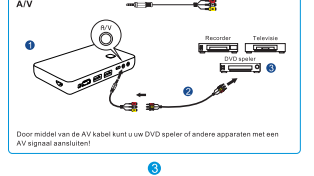

AANSLUITINGEN