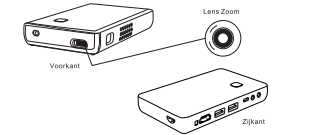

aandacht

GEbruikersHANDLEIDING

BEAMER