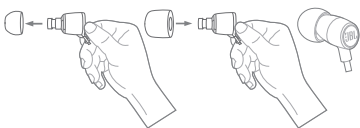

Patented ear-tips provide a secure fit for intense workouts.

Reflect Mini

Quick Start Guide

Guide de démarrage rapide

S, M regular ear tips

3 **Remote function**

Reflect Mini

Quick Start Guide