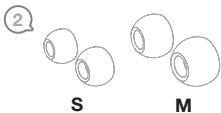

Patented ear-tips provide a secure fit for intense workouts.

Reflect Mini

Quick Start Guide

Guide de démarrage rapide

S, M regular ear tips

3 **Remote function**

Reflect Mini

Quick Start Guide