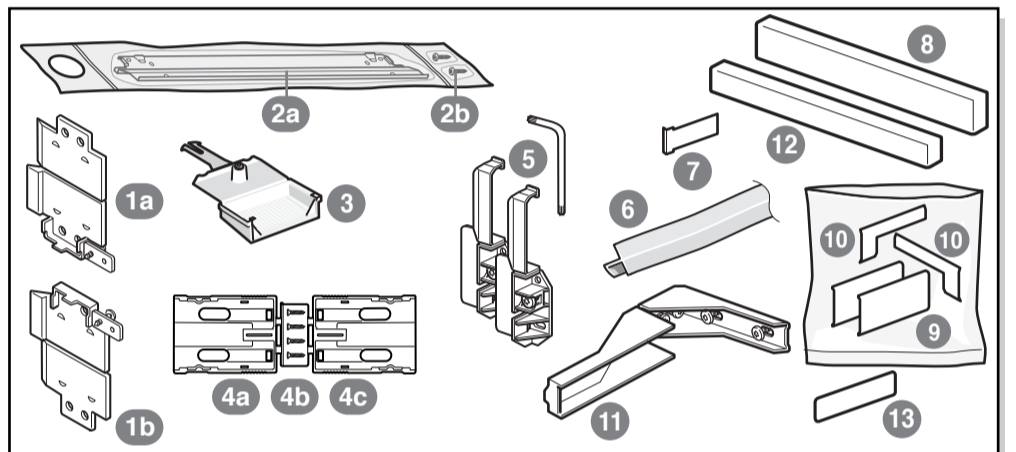

el Οδηγίες τοποθέτησης
Εντοιχιζόμενη συσκευή
Επίπεδος μεντεσές

tr Montaj kılavuzu
Yassı menteşeli
ankastre cihaz

ru Инструкция по монтажу
Плоский шарнир
встроенного прибора

uk Інструкція з монтажу
Плоский шарнір
вбудованого приладу

pl Instrukcja montażu
Urządzenie do zabudowania
Zawias płaski

hu Szerelési útmutató
Lapos zsanér beépíthető
készülékekhez

ro Instrucțiunea de montaj
Aparat de încadrat cu
șarnieră plată

et Paigaldusjuhend
Sisseehitatud seadme
uksehing

lt Montageanleitung
Plokščiasis įmontuojamojo
prietaiso lankstas

lv Montāžas pamācība
Iebūvētas ierīces
plakanais šarnīrs

9000 727 153 (9208)