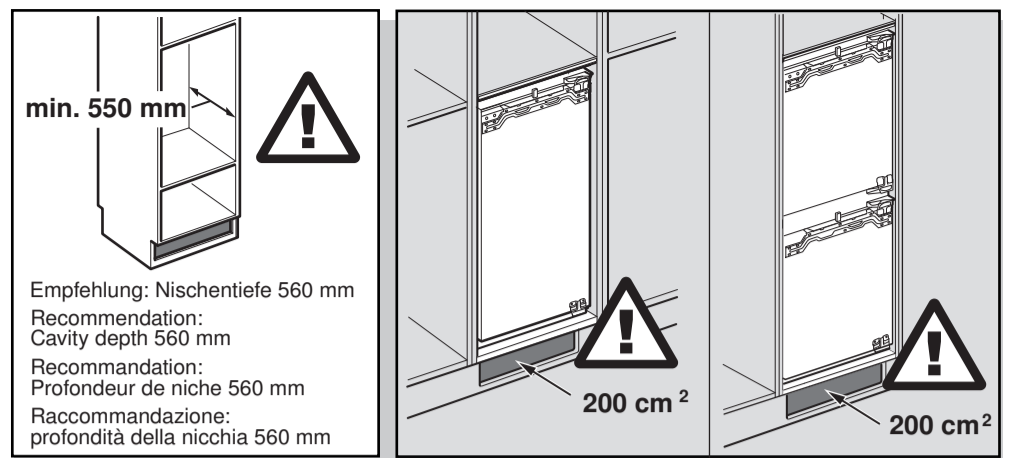

de Montageanleitung
Einbaugerät Flachscharnier

en Installation instructions
Built-in appliance
Piano Hinge

fr Notice de montage
Appareil encastrable
à charnières à pantographe

it Istruzioni per il montaggio
Apparecchio da incasso
a cerniera piatta

nl Montagehandleiding
Inbouwapparaat
vlakscharnier

da Monteringsvejledning
Indbygningsmodel
fladt hængsel

no Monteringsanvisning
Innmontert apparat
med flat hengsling

sv Monteringsanvisning
Inbyggnadsskåp platta
gångjärn

fi Asennusohjeet
Kalusteisiin sijoitettava
kylmälaite, litteät saranat

es Instrucciones de montaje
Aparato integrable
con puerta fija

pt Instruções de montagem
Dobradiça plana para
aparelho de encastrar

el Οδηγίες τοποθέτησης
Εντοιχιζόμενη συσκευή
Επίπεδος μεντεσές

tr Montaj kılavuzu
Yassı menteşeli
ankastre cihaz

ru Инструкция по монтажу
Плоский шарнир
встроенного прибора

uk Інструкція з монтажу
Плоский шарнір
вбудованого приладу

pl Instrukcja montażu
Urządzenie do zabudowania
Zawias płaski

hu Szerelési útmutató
Lapos zsanér beépíthető
készülékekhez

ro Instrucțiunea de montaj
Aparat de încadrat cu
șarnieră plată

et Paigaldusjuhend
Sisseehitatud seadme
uksehing

lt Montageanleitung
Plokščiasis įmontuojamojo
prietaiso lankstas

lv Montāžas pamācība
Iebūvētas ierīces
plakanais šarnīrs