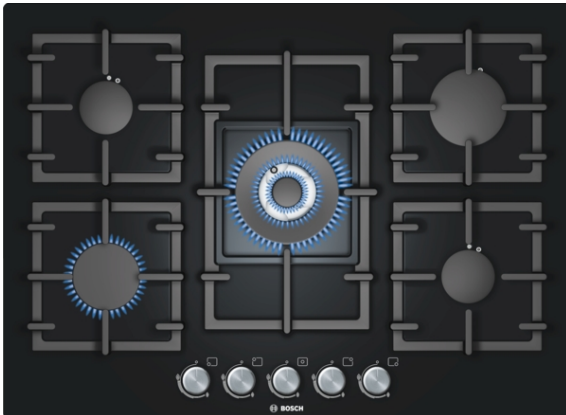

Serie | 6 Kookplaten

PPQ716C91N
Gaskookplaat met
ingebouwde bediening
Zwart
71 cm breed

De hardglas gaskookplaat met een zeer elegant design dat eenvoudig te reinigen is.

- Doorlopende gietijzeren pannendragers voor maximale stabiliteit en stevigheid.
- **Wokbrander:** krachtig koken met 4,0 kW.
- **Oppervlakte:** elegant zwart hardglas design.

Technische Data

Productnaam/ Productfamilie :	Gaskookplaat m. bovenbediening
Uitvoering :	Inbouw
Energiesoort :	Gas
Aantal zones dat tegelijk kan worden gebruikt :	5
Inbouwfmetingen (hxbxd) :	45 x 560-560 x 480-490
Breedte apparaat (mm) :	710
Afmetingen van het apparaat h(min/max)xbxd (mm) :	45 x 710 x 520
Afmetingen inclusief verpakking hxbxd (mm) :	145 x 580 x 775
Nettogewicht (kg) :	18,0
Brutogewicht (kg) :	19,0
Restwarmte indicator :	zonder
Positie bedieningspaneel :	Voorzijde kookplaat
Materiaal vangschaal :	hardglas
Kleur oppervlak :	zwart
Kleur van de omlijsting :	zwart
Keurmerken :	CE
Lengte elektriciteitsnoer (cm) :	150
EAN-code :	4242002638096
Aansluitwaarde (W) :	1
Aansluitwaarde gas (W) :	11400
Minimale smeltveiligheid (A) :	3
Spanning (V) :	220-240
Frequentie (Hz) :	60; 50

Toebehoren

1 x Wokring

**Optionele accessoires**

HEZ298105 : Simmer plate

Serie | 6 Kookplaten

PPQ716C91N

Gaskookplaat met ingebouwde bediening

Zwart

71 cm breed

De hardglas gaskookplaat met een zeer elegant design dat eenvoudig te reinigen is.

Algemeen:

- 5 Luxe mono-gasbranders (ééndelig)
- Linksachter: Normaalbrander 1.7 kW
- Linksvoor: Sudderbrander 1 kW
- Midden: Wokbrander 4 kW
- Rechtsachter: Sterkbrander 3 kW
- Rechtsvoor: Normaalbrander 1.7 kW