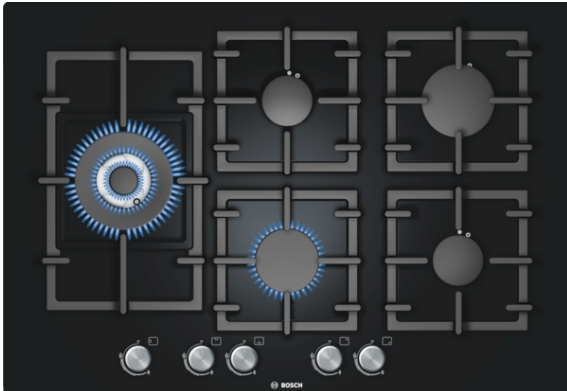

**Serie | 6 Kookplaten**

**PPS816C91N**  
**Gaskookplaat met**  
**ingebouwde bediening**  
**Zwart**  
**75 cm breed**

**De hardglas gaskookplaat met een zeer elegant design dat eenvoudig te reinigen is.**

- Doorlopende gietijzeren pannendragers voor maximale stabiliteit en stevigheid.
- **Wokbrander:** krachtig koken met 4,0 kW.
- **Oppervlakte:** elegant zwart hardglas design.

**Technische Data**

Productnaam/ Productfamilie :	Gaskookplaat m. bovenbediening
Uitvoering :	Inbouw
Energiesoort :	Gas
Aantal zones dat tegelijk kan worden gebruikt :	5
Inbouwfmetingen (hxbxd) :	45 x 610-610 x 480-490
Breedte apparaat (mm) :	752
Afmetingen van het apparaat h(min/max)xbxd (mm) :	45 x 752 x 520
Afmetingen inclusief verpakking hxbxd (mm) :	145 x 580 x 835
Nettogewicht (kg) :	18,0
Brutogewicht (kg) :	19,0
Restwarmte indicator :	zonder
Positie bedieningspaneel :	Voorzijde kookplaat
Materiaal vangschaal :	hardglas
Kleur oppervlak :	zwart
Kleur van de omlijsting :	zwart
Keurmerken :	CE
Lengte elektriciteitsnoer (cm) :	150
EAN-code :	4242002638119
Aansluitwaarde (W) :	1
Aansluitwaarde gas (W) :	11400
Minimale smeltveiligheid (A) :	3
Spanning (V) :	220-240
Frequentie (Hz) :	50; 60

**Toebehoren**

1 x Wokring

**Optionele accessoires**

HEZ298105 : Simmer plate

#### **Technische specificaties:**

- Inbouwmaten (hxbxd): 45 x 610-610 x 480-490 mm
- Aansluitsnoer 1,5 m met stekker
- Afgesteld op aardgas (25mbar)
- Vlakke of normale inbouw mogelijk (zie maatschetsen)