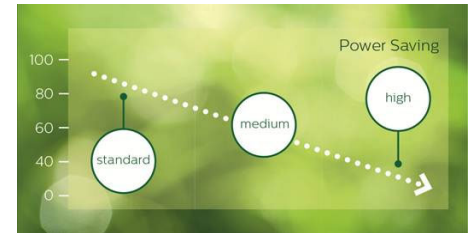

SmartPower

De intensiteit van de achtergrondverlichting kan worden gestuurd en vooraf worden ingesteld door het systeem. Hierdoor kunt u het energieverbruik met maximaal 50% terugdringen en aanzienlijk besparen op energiekosten.

SmartCollection

SmartCollection

SmartCollection biedt aanpasbare oplossingen om aan specifieke eisen te voldoen.

Beide integrators en oplossingen zijn voorzien van de nieuwste innovaties, zodat het publiek kan genieten van de meest indrukwekkende resultaten. Bij de ontwikkeling van onze slimme innovaties richten we ons op zorgvuldigheid, innovatie en het bieden van indrukwekkende prestaties.