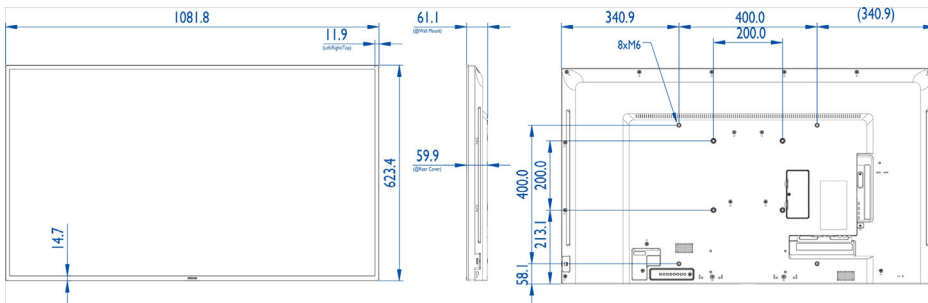

Comfort

- Geheugen: Toegang tot intern geheugen, 8 GB eMMC
- Schermbewiligingsfuncties: Pixelverschuiving
- Energiebesparingsfuncties: Smart Power
- Deelmatrix: Maximaal 15 x 15
- Opstarten: Wekfunctie via LAN, Inschakelvertraging, Inschakelstatus
- Opstartvenster: Philips-logo inschakelen/uitschakelen
- Bediening via toetsenbord: Vergrendelbaar, Verborgen
- Bestuurbaar vanaf het netwerk: RS232, RJ45, Eén kabel (HDMI-CEC)
- Doorlusbaar signaal: RS232, IR-doorlus

Afmetingen

- Randbreedte: 11,9 (TLR)/14,7 (B) mm
- Afmetingen van set (B x H x D): 1081,8 x 623,4 x 59,9 mm
- Afmetingen apparaat in inches (B x H x D): 42,59 x 24,54 x 2,36 inch
- VESA-standaard: 400 x 400 mm, 200 x 200 mm, M6
- Gewicht van het product: 11,52 kg
- Gewicht van het product (lb): 25,4 lb

Voorwaarden voor een goede werking

- Temperatuurbereik (in bedrijf): 5~ 40 °C
- Temperatuurbereik (opslag): -20 ~ 60 °C
- Relatieve vochtigheid: 20 ~ 80 %
- MTBF: 50.000 uur

Vermogen

- Verbruik (indien ingeschakeld): 115 W (testmethode EnergyStar 6.0)
- Netspanning: 100 ~ 240 VAC
- Stroomverbruik in stand-bystand: < 0,5 W

Geluid

- Ingebouwde luidsprekers: 2 x 10 W RMS

Multimediatoepassingen

- Video afspelen via USB: 3G2, 3GP, ASF, ASX, AVI, DAT, DivX, F4V, FLV, M2TS, M4V, MK3D, MKV, MOV, MP4, MPE, MPEG, MPG, MTS, QT, TRP, TS, TTS, VOB, WEBM, WMV, Xvid
- Foto's bekijken via USB: BMP, GIF, JPEG, JPG
- Audio afspelen via USB: AAC, AC3, AIF, AIFF, AMR, EC3, M4A, MP3, OGA, OGG, WAV, WMA

Publicatiedatum
2016-09-05

Versie: 1.2.1

12 NC: 8670 001 22321
EAN: 87 12581 73031 4

© 2016 Koninklijke Philips N.V.
Alle rechten voorbehouden.

Specificaties kunnen zonder voorafgaande kennisgeving worden gewijzigd. Handelsmerken zijn het eigendom van Koninklijke Philips N.V. en hun respectieve eigenaren.

www.philips.com