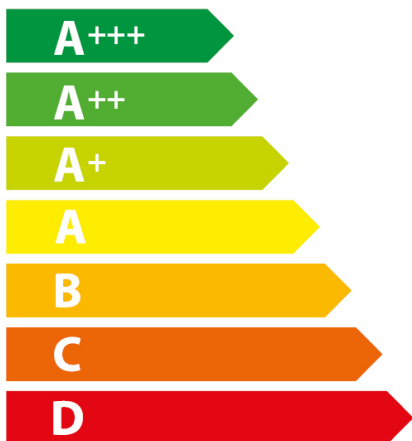

ENERG
енергия · ενεργεια

AEG

KM8403021M

43 L

kWh/cycle*

kWh/cycle*

* цикъл · cyklus · portion · zyklus · πρόγραμμα · ciclo · tsükkel · ohjelma · ciklus
ciklas · cikls · čiklu · cyclus · cykl · ciclu · program · cykel