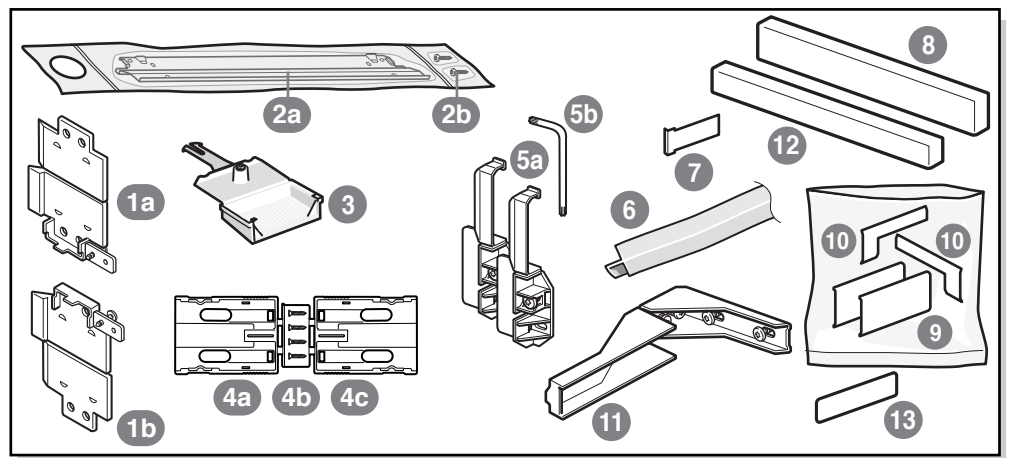

es Instrucciones de montaje
Aparato integrable
con puerta fija

pt Instruções de montagem
Dobradiça plana para
aparelho de encastrar

el Οδηγίες τοποθέτησης
Εντοιχιζόμενη συσκευή
Επίπεδος μεντεσές

tr Montaj kılavuzu
Yassı menteşeli
ankastre cihaz

de Montageanleitung
Einbaugerät Flachscharnier

en Installation instructions
Built-in appliance
Piano Hinge

fr Notice de montage
Appareil encastrable
à charnières à pantographe

it Istruzioni per il montaggio
Apparecchio da incasso
a cerniera piatta

nl Montagehandleiding
Inbouwapparaat
vlakscharnier

da Monteringsvejledning
Indbygningsmodel
fladt hængsel

no Monteringsanvisning
Innmontert apparat
med flat hengsling

sv Monteringsanvisning
Inbyggnadsskåp platta
gångjärn

fi Asennusohjeet
Kalusteisiin sijoitettava
kylmälaite, litteät saranat

ru Инструкция по монтажу
Плоский шарнир
встроенного прибора

uk Інструкція з монтажу
Плоский шарнір
вбудованого приладу

pl Instrukcja montażu
Urządzenie do zabudowania
Zawias płaski

hu Szerelési útmutató
Lapos zsanér beépíthető
készülékekhez

ro Instrucțiunea de montaj
Aparat de încadrat cu
șarnieră plată

et Paigaldusjuhend
Sisseehitatud seadme
uksehing

lt Montavimo instrukcija
Plokščiasis įmontuojamojo
prietaiso lankstas

lv Montāžas pamācība
Iebūvētās ierīces
plakanais šarnīrs

9000 864 818 (9310)