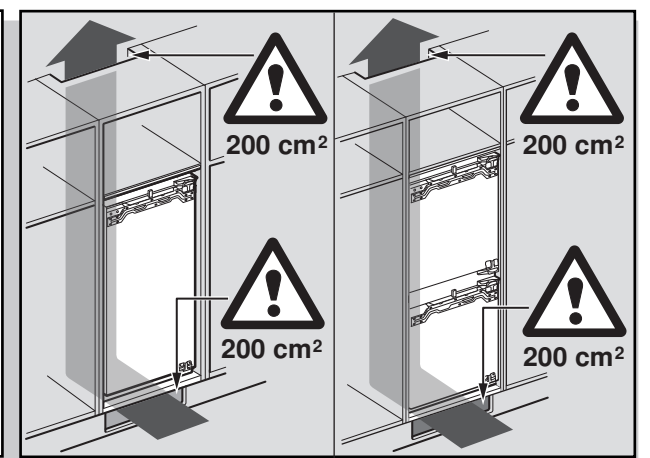

es Instrucciones de montaje
Aparato integrable
con puerta fija

pt Instruções de montagem
Dobradiça plana para
aparelho de encastrar

el Οδηγίες τοποθέτησης
Εντοιχιζόμενη συσκευή
Επίπεδος μεντεσές

tr Montaj kılavuzu
Yassı menteşeli
ankastre cihaz

de Montageanleitung
Einbaugerät Flachscharnier

en Installation instructions
Built-in appliance
Piano Hinge

fr Notice de montage
Appareil encastrable
à charnières à pantographe

it Istruzioni per il montaggio
Apparecchio da incasso
a cerniera piatta

nl Montagehandleiding
Inbouwapparaat
vlakscharnier

da Monteringsvejledning
Indbygningsmodel
fladt hængsel

no Monteringsanvisning
Innmontert apparat
med flat hengsling

sv Monteringsanvisning
Inbyggnadsskåp platta
gångjärn

fi Asennusohjeet
Kalusteisiin sijoitettava
kylmälaite, litteät saranat

ru Инструкция по монтажу
Плоский шарнир
встроенного прибора

uk Інструкція з монтажу
Плоский шарнір
вбудованого приладу

pl Instrukcja montażu
Urządzenie do zabudowania
Zawias płaski

hu Szerelési útmutató
Lapos zsanér beépíthető
készülékekhez

ro Instrucțiunea de montaj
Aparat de încadrat cu
șarnieră plată

et Paigaldusjuhend
Sisseehitatud seadme
uksehing

lt Montavimo instrukcija
Plokščiasis įmontuojamojo
prietaiso lankstas

lv Montāžas pamācība
Iebūvētās ierīces
plakanais šarnīrs

9000 864 818 (9310)