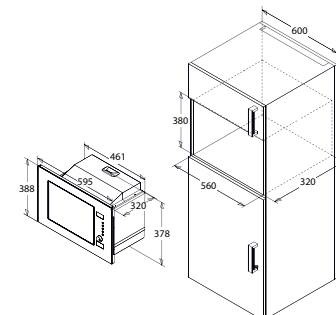

### MIC 25 GDFX / INBOUWMAGNETRON MET GRILL NIS 38 CM

- Magnetron + grill 25 liter
- Zonder kader
- Nishoogte: 38 cm
- Elektronische bediening
- 8 automatische programma's
- Draaiplateau van 31,5 cm Ø
- Inox binnenwerk
- Kinderslot
- Maximaal vermogen magnetron: 900 W
- Maximaal vermogen grill: 1000 W

### MIC 20 GDFX / INBOUWMAGNETRON MET GRILL KOLOMKAST

- Magnetron + grill 20 liter
- Diepte: 32 cm
- Zonder kader
- Nishoogte: 38 cm
- Elektronische bediening
- 8 automatische programma's
- Draaiplateau van 24,5 cm Ø
- Inox binnenwerk
- Kinderslot
- Maximaal vermogen magnetron: 800 W
- Maximaal vermogen grill: 1000 W

### MIC 201 EX / INBOUWMAGNETRON MET GRILL KOLOMKAST

- Magnetron + grill 20 liter
- Diepte: 32 cm
- Nishoogte: 36 cm
- Elektronische bediening
- 8 automatische programma's
- Draaiplateau van 24,5 cm Ø
- Inox binnenwerk
- Kinderslot
- Inbouwkader inbegrepen
- Maximaal vermogen magnetron: 800 W
- Maximaal vermogen grill: 1000 W