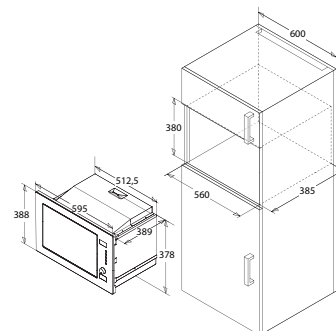

### MIC 25 GDFX / INBOUWMAGNETRON MET GRILL NIS 38 CM

- Magnetron + grill 25 liter
- Zonder kader
- Nishoogte: 38 cm
- Elektronische bediening
- 8 automatische programma's
- Draaiplateau van 31,5 cm Ø
- Inox binnenwerk
- Kinderslot
- Maximaal vermogen magnetron: 900 W
- Maximaal vermogen grill: 1000 W

### MIC 20 GDFX / INBOUWMAGNETRON MET GRILL KOLOMKAST

- Magnetron + grill 20 liter
- Diepte: 32 cm
- Zonder kader
- Nishoogte: 38 cm
- Elektronische bediening
- 8 automatische programma's
- Draaiplateau van 24,5 cm Ø
- Inox binnenwerk
- Kinderslot
- Maximaal vermogen magnetron: 800 W
- Maximaal vermogen grill: 1000 W