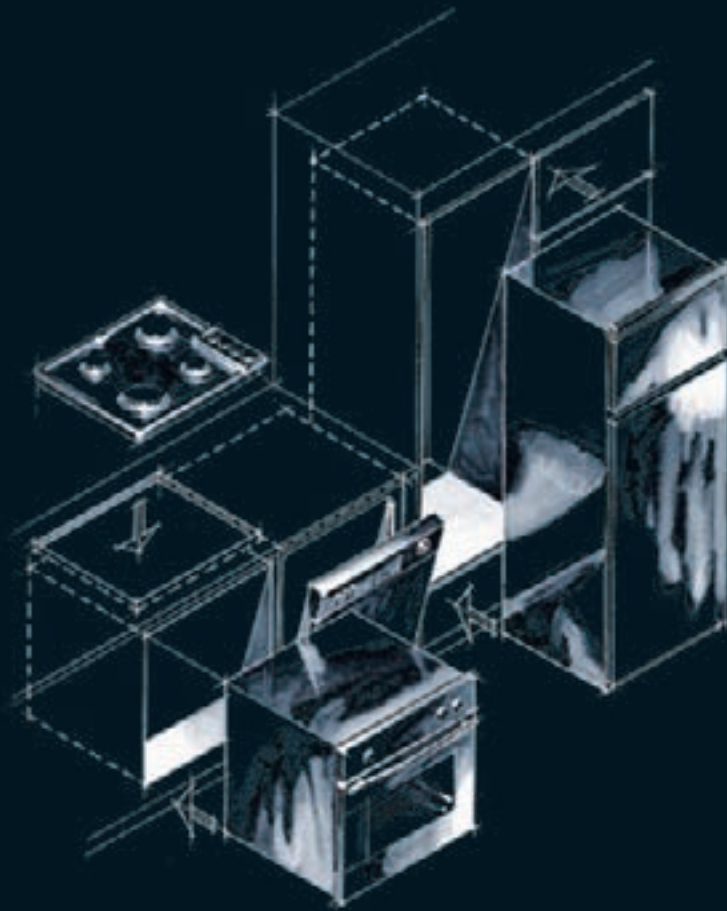

TECHNISCHE SPECIFICATIES