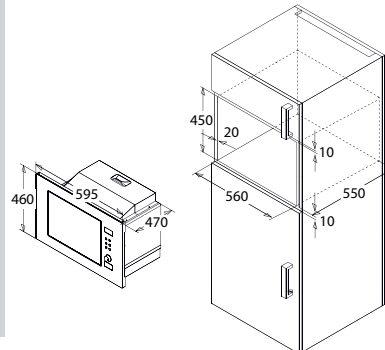

Inox: MIC 256 EX

Artikelcode: 38900023