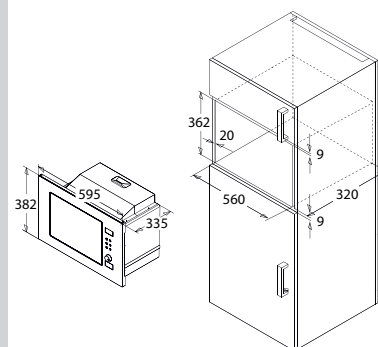

Inox: MIC 201 EX

Artikelcode: 38900021