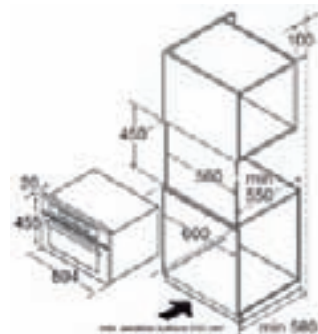

## MIC 440 TX / INBOUW COMBIMAGNETRON NIS 45 CM

- Magnetron + grill + hete lucht 44 liter
- Nishoogte: 45 cm
- Esthetiek Pop
- 13 automatische programma's
- Elektronische tiptoetsbediening
- Draaiplateau van 36 cm Ø
- Inox binnenwerk
- Maximaal vermogen magnetron: 900 W
- Maximaal vermogen grill: 1750 W
- Maximaal vermogen bodemweerstand: 600 W

## MIC 256 EX / INBOUW COMBIMAGNETRON NIS 45 CM

- Magnetron + grill + hete lucht 25 liter
- Nishoogte: 45 cm
- Elektronische bediening
- 10 automatische programma's
- Draaiplateau van 31,5 cm Ø
- Inox binnenwerk
- Kinderslot
- Inbouwkader inbegrepen
- Maximaal vermogen magnetron: 900 W
- Maximaal vermogen grill: 1100 W
- Maximaal vermogen onder- en bovenwarmte: 1400 W
- Maximaal vermogen grill + onder- en bovenwarmte: 2500 W