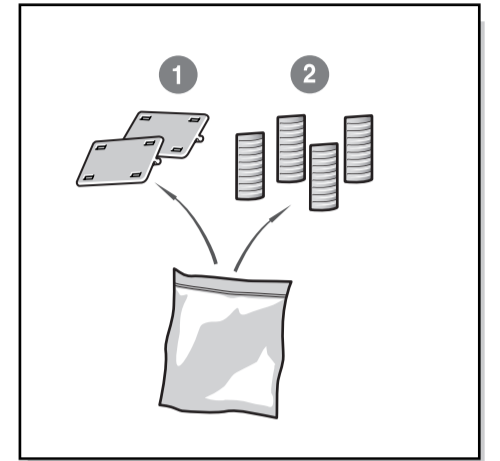

de	Montageanleitung Standgerät
en	Installation instructions Free-standing appliance
fr	Notice de montage Appareil indépendant
it	Istruzioni per il montaggio Apparecchio
nl	Montagehandleiding Vrijstaand apparaat
da	Monteringsvejledning Gulvmodel
no	Monteringsanvisning Frittstående apparat
sv	Monteringsanvisning Fristående skåp
fi	Asennusohjeet Vapaasti sijoitettava laite
es	Instrucciones de montaje Aparato de libre instalación
pt	Instruções de montagem Aparelho Solo
el	Οδηγίες τοποθέτησης Ανεξάρτητη συσκευή

tr	Montaj kılavuzu Solo cihaz
ru	Инструкция по монтажу Напольный прибор
kk	Орнату жөнінде нұсқаулар Едендік құрылғы
uk	Інструкція з монтажу Підлоговий прилад
cs	Montážní návod Volně stojící spotřebič
pl	Instrukcja montażu Urządzenie wolnostojące
hu	Szerelési útmutató Magánálló készülék
ro	Instrucțiunea de montaj Aparat independent
et	Paigaldusjuhend Eraldiseisev seade
sk	Návod na montáž Voľne stojací spotrebič
sl	Navodilo za montažo Samostojna naprava
ar	إرشادات التركيب جهاز للنصب المنفرد
fa	راهنمای مونتاژ دستگاه استاندارد
he	הוראות הרכבה מכשיר ניצב