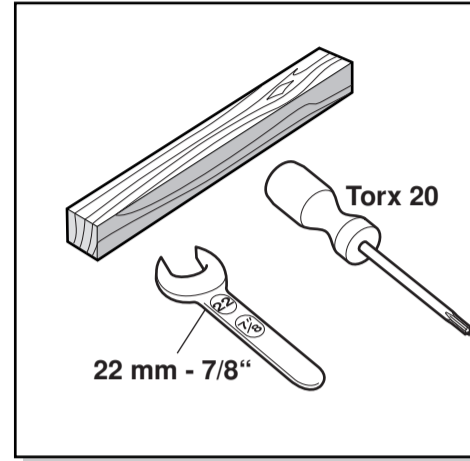

de	Montageanleitung Standgerät
en	Installation instructions Free-standing appliance
fr	Notice de montage Appareil indépendant
it	Istruzioni per il montaggio Apparecchio
nl	Montagehandleiding Vrijstaand apparaat
da	Monteringsvejledning Gulvmodel
no	Monteringsanvisning Frittstående apparat
sv	Monteringsanvisning Fristående skåp
fi	Asennusohjeet Vapaasti sijoitettava laite
es	Instrucciones de montaje Aparato de libre instalación
pt	Instruções de montagem Aparelho Solo
el	Οδηγίες τοποθέτησης Ανεξάρτητη συσκευή

tr	Montaj kılavuzu Solo cihaz
ru	Инструкция по монтажу Напольный прибор
kk	Орнату жөнінде нұсқаулар Едендік құрылғы
uk	Інструкція з монтажу Підлоговий прилад
cs	Montážní návod Volně stojící spotřebič
pl	Instrukcja montażu Urządzenie wolnostojące
hu	Szerelési útmutató Magánálló készülék
ro	Instrucțiunea de montaj Aparat independent
et	Paigaldusjuhend Eraldiseisev seade
sk	Návod na montáž Voľne stojací spotrebič
sl	Navodilo za montažo Samostojna naprava
ar	إرشادات التركيب جهاز للنصب المنفرد
fa	راهنمای مونتاژ دستگاه استاندارد
he	הוראות הרכבה מכשיר ניצב