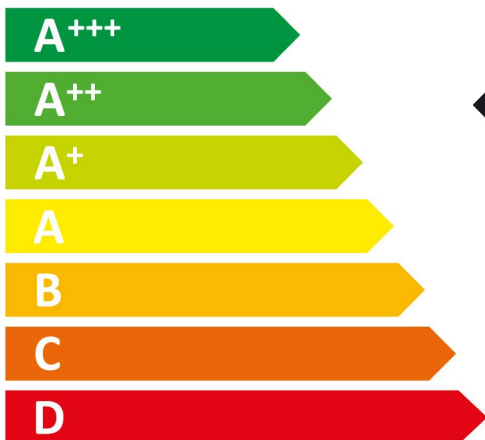

ENERG

енергия · ενεργεια

SIEMENS

SN65E010EU

ENERGIA · ЕНЕРГИЯ · ΕΝΕΡΓΕΙΑ
 ENERGIJA · ENERGY · ENERGIE
 ENERGI

262
 kWh/annum

2800
 L/annum

ABCDEFG