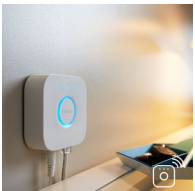

Volledige bediening met Hue-bridge

Sluit uw Philips Hue-lampen aan met de bridge en ontdek de eindeloze mogelijkheden van het systeem.