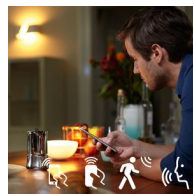

Regel het op uw eigen manier

Verbind uw Philips Hue-lampen met de bridge en ontdek de eindeloze mogelijkheden. Bedien uw lampen vanaf smartphone of tablet via de Philips Hue-app of voeg schakelaars toe aan uw systeem om uw lampen in te schakelen. U kunt timers, meldingen, wekkers en nog veel meer instellen voor de volledige Philips Hue-ervaring. Philips Hue werkt zelfs met Amazon Alexa, Apple HomeKit en Google Home zodat u uw verlichting met uw stem kunt bedienen.