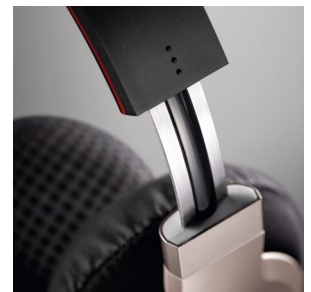

## Precies geluid, zelfinstellende pasvorm

Met luxe FloatingCushions

Opvouwbare en lichte aluminium SHL9700/10-hoofdtelefoon voor ultiem muziekplezier. De oorschelpen met 40 mm luidsprekers van studiokwaliteit en luxe FloatingCushions kunnen in alle richtingen worden gedraaid voor optimaal draagcomfort en geluid.

### Voor fantastisch muziekplezier

- Hoogwaardige luidspreker met nauwkeurig geluid
- Luidsprekers van 40 mm leveren geluid van topklasse

### Altijd klaar om te vertrekken

- Gemakkelijk mee te nemen door het opvouwbare ontwerp
- Een snoer van 1,2 m dat ideaal is voor gebruik buitenshuis
- De 24-karaats vergulde plug levert een zeer betrouwbare verbinding