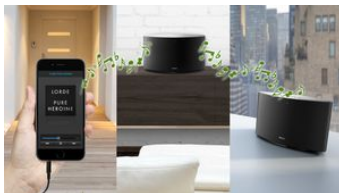

PHILIPS

Kenmerken

Spotify als afstandsbediening

Als u Spotify Connect gebruikt kunt u gemakkelijk muziek zoeken, ontdekken en afspelen vanuit iedere kamer in huis met uw smartphone als afstandsbediening. Met een directe verbinding met Spotify kunt u muziek rechtstreeks afspelen uit de cloud, zodat u uw mobiele apparaat kunt gebruiken voor oproepen, video's of zelfs buiten het bereik zonder onderbreking van uw muziek. Dit is ook beter voor de accu, omdat de energie die wordt gebruikt voor muziek is geminimaliseerd. Al dezelfde geweldige Spotify-functies zijn aanwezig, van de kant-en-klare lijsten naar de hoge bemonsteringsfrequenties. Door optimale prestaties hebt u alles wat u nodig hebt om nieuwe muziek te ontdekken en te luisteren.

Multiroom-luidsprekers

Met Multiroom-luidsprekers kunt u nummers afspelen in één kamer, of in meerdere kamers tegelijkertijd, zodat u uw muziek overal kunt luisteren in huis waar u ook heen gaat of alleen op de plek waar u het wilt. Iedereen kan muziek afspelen op een bepaalde luidspreker, en als er extra luidsprekers zijn gekocht kunnen ze gemakkelijk en draadloos worden toegevoegd aan het systeem.

'Play' voor het laatst geluisterde nummer

Luister bijna zonder onderbrekingen naar uw favoriete muziek. Druk gewoon op 'Play' op de luidspreker om te beginnen met afspelen van het laatste nummer dat u hebt gehoord via Spotify, zonder dat u uw mobiele apparaat hoeft te ontgrendelen.

'Play' voor 'Music Follows Me'

Wanneer u op 'Play' drukt, komt er direct muziek uit de luidspreker, ongeacht of u de muziek het laatst hebt afgespeeld op een smartphone, tablet of een ander smart device. Met deze functie hebt u ook de mogelijkheid om de muziek van één luidspreker op een andere luidspreker af te spelen in verschillende kamers.