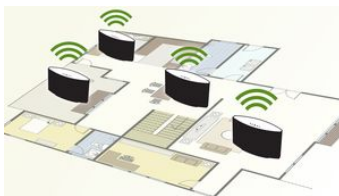

PHILIPS

Kenmerken

Spotify als afstandsbediening

Als u Spotify Connect gebruikt kunt u gemakkelijk muziek zoeken, ontdekken en afspelen vanuit iedere kamer in huis met uw smartphone als afstandsbediening. Met een directe verbinding met Spotify kunt u muziek rechtstreeks afspelen uit de cloud, zodat u uw mobiele apparaat kunt gebruiken voor oproepen, video's of zelfs buiten het bereik zonder onderbreking van uw muziek. Dit is ook beter voor de accu, omdat de energie die wordt gebruikt voor muziek is geminimaliseerd. Al dezelfde geweldige Spotify-functies zijn aanwezig, van de kant-en-klare lijsten naar de hoge bemonsteringsfrequenties. Door optimale prestaties hebt u alles wat u nodig hebt om nieuwe muziek te ontdekken en te luisteren.

Multiroom-luidsprekers

Met Multiroom-luidsprekers kunt u nummers afspelen in één kamer, of in meerdere kamers tegelijkertijd, zodat u uw muziek overal kunt luisteren in huis waar u ook heen gaat of alleen op de plek waar u het wilt. Iedereen kan muziek afspelen op een bepaalde luidspreker, en als er extra luidsprekers zijn gekocht kunnen ze gemakkelijk en draadloos worden toegevoegd aan het systeem.