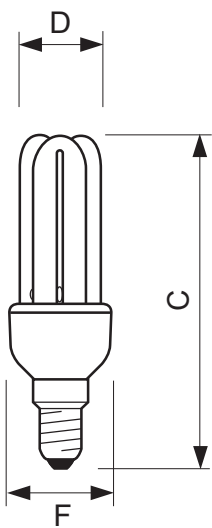

Aantal per verpakking 1
Verpakings aantal 6
Verpakkingen per buitendoos 6
Barcode op product 8711500801159

Barcode op buitendoos 8711500801654
Logistieke code(s) 929689133301
Netto gewicht per stuk 0.070 kg

Waarschuwingen en veiligheid

- Het is hoogst onwaarschijnlijk dat het breken van een lamp invloed heeft op uw gezondheid. Als een lamp breekt, ventileert u de kamer gedurende 30 minuten en ruimt u de scherven op, liefst met handschoenen aan. Doe ze in een gesloten plastic zak en breng deze

naar de plaatselijke afvalverwijdering voor recycling. Gebruik geen stofzuiger.

- Compacte TL-lampen moeten worden behandeld als bijzonder afval en moeten naar de plaatselijke afvalverwijdering voor recycling worden gebracht. De Europese verlichtingsindustrie heeft een infrastructuur opgezet voor het recyclen van kwik, andere metalen, glas enz.

Maatschets

GENIE 8W WW E14 220-240V 1PF

Product	C (Max)	D (Max)	F (Max)
Econ Genie Erp 8W/827 E14 220-240V	112.0	35.0	44.4