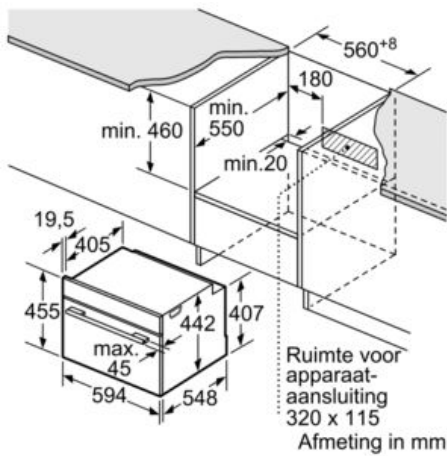

Serie | 8 Magnetrons

CMG8760S1, inox

Compacte bakoven met magnetron