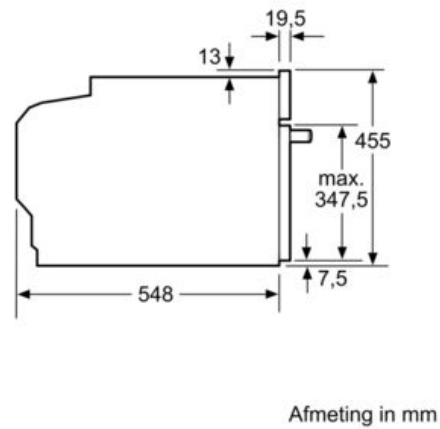

Serie | 8 Magnetrons

CMG8760S1, inox

Compacte bakoven met magnetron