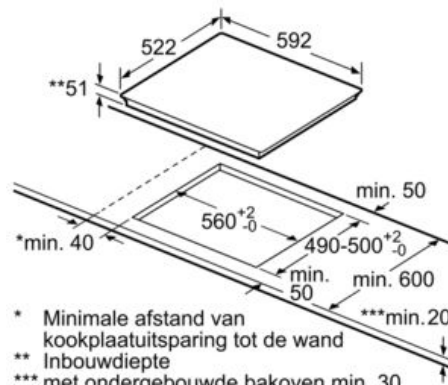

Technische Data

Productnaam/ Productfamilie :	kookplaat glaskeramiek
Uitvoering :	Inbouw
Energiesoort :	Elektrisch
Aantal zones dat tegelijk kan worden gebruikt :	4
Inbouwafmetingen (hxbxd) :	51 x 560-560 x 490-500
Breedte apparaat (mm) :	592
Afmetingen van het apparaat h(min/max)x bxd (mm) :	51 x 592 x 522
Afmetingen inclusief verpakking hxbxd (mm) :	126 x 603 x 753
Nettogewicht (kg) :	12,0
Brutogewicht (kg) :	13,0
Restwarmte indicator :	Apart
Positie bedieningspaneel :	Voorzijde kookplaat
Materiaal vangschaal :	glaskeramisch
Kleur oppervlak :	zwart
Keurmerken :	AENOR, CE
Lengte elektriciteitsnoer (cm) :	110
EAN-code :	4242002861586
Aansluitwaarde (W) :	7400
Minimale smeltveiligheid (A) :	2*16; 32
Spanning (V) :	220-240
Frequentie (Hz) :	60; 50

Technische specificaties:

- Inbouwmaten (hxbxd): 560 mm x 490 mm x 55 mm
- Aansluitwaarde: 7,4 kW
- Aansluitsnoer: 1,1 m
- Inclusief aansluitsnoer
- Minimale werkbladdikte: 30 mm

Serie | 4 Kookplaten

PIE611BB1E

Inductiekookplaat, 60 cm

① Er moet voor een ventilatiespleet worden gezorgd.

Afmetingen in mm

* Minimale afstand van kookplaatuitsparing tot de wand
 ** Inbouwdiepte
 *** met ondergebouwde bakoven min. 30, eventueel meer; zie maatvereisten van de bakoven

Afmeting in mm

① Er moet voor een ventilatiespleet worden gezorgd.

Afmetingen in mm

① Er moet voor een ventilatiespleet worden gezorgd.

Afmetingen in mm

Afmetingen in mm

Afmetingen in mm