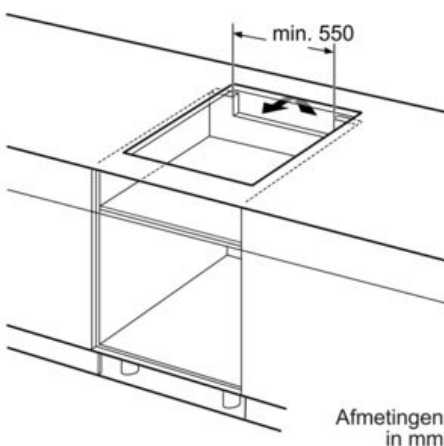

Technische Data

Productnaam/ Productfamilie :	kookplaat glaskeramiek
Uitvoering :	Inbouw
Energiesoort :	Elektrisch
Aantal zones dat tegelijk kan worden gebruikt :	4
Inbouwafmetingen (hxbxd) :	51 x 560-560 x 490-500
Breedte apparaat (mm) :	592
Afmetingen van het apparaat h(min/max)x bxd (mm) :	51 x 592 x 522
Afmetingen inclusief verpakking hxbxd (mm) :	126 x 603 x 753
Nettogewicht (kg) :	12,0
Brutogewicht (kg) :	13,0
Restwarmte indicator :	Apart
Positie bedieningspaneel :	Voorzijde kookplaat
Materiaal vangschaal :	glaskeramisch
Kleur oppervlak :	zwart
Keurmerken :	AENOR, CE
Lengte elektriciteitsnoer (cm) :	110
EAN-code :	4242002861586
Aansluitwaarde (W) :	7400
Minimale smeltveiligheid (A) :	2*16; 32
Spanning (V) :	220-240
Frequentie (Hz) :	60; 50

Technische specificaties:

- Inbouwmaten (hxbxd): 560 mm x 490 mm x 55 mm
- Aansluitwaarde: 7,4 kW
- Aansluitsnoer: 1,1 m
- Inclusief aansluitsnoer
- Minimale werkbladdikte: 30 mm

Serie | 4 Kookplaten

PIE611BB1E

Inductiekookplaat, 60 cm

① Er moet voor een ventilatiespleet worden gezorgd.

Afmetingen in mm

* Minimale afstand van kookplaatuitsparing tot de wand
 ** Inbouwdiepte
 *** met ondergebouwde bakoven min. 30, eventueel meer; zie maatvereisten van de bakoven

Afmeting in mm

① Er moet voor een ventilatiespleet worden gezorgd.

Afmetingen in mm

① Er moet voor een ventilatiespleet worden gezorgd.

Afmetingen in mm

Afmetingen in mm

Afmetingen in mm