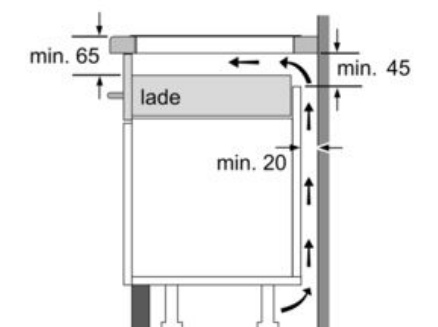

Technische Data

Productnaam/ Productfamilie :	kookplaat glaskeramiek
Uitvoering :	Inbouw
Energiesoort :	Elektrisch
Aantal zones dat tegelijk kan worden gebruikt :	4
Inbouwafmetingen (hxbxd) :	51 x 560-560 x 490-500
Breedte apparaat (mm) :	592
Afmetingen van het apparaat h(min/max)x bxd (mm) :	51 x 592 x 522
Afmetingen inclusief verpakking hxbxd (mm) :	126 x 603 x 753
Nettogewicht (kg) :	12,0
Brutogewicht (kg) :	13,0
Restwarmte indicator :	Apart
Positie bedieningspaneel :	Voorzijde kookplaat
Materiaal vangschaal :	glaskeramisch
Kleur oppervlak :	zwart
Keurmerken :	AENOR, CE
Lengte elektriciteitsnoer (cm) :	110
EAN-code :	4242002861586
Aansluitwaarde (W) :	7400
Minimale smeltveiligheid (A) :	2*16; 32
Spanning (V) :	220-240
Frequentie (Hz) :	60; 50

Technische specificaties:

- Inbouwmaten (hxbxd): 560 mm x 490 mm x 55 mm
- Aansluitwaarde: 7,4 kW
- Aansluitsnoer: 1,1 m
- Inclusief aansluitsnoer
- Minimale werkbladdikte: 30 mm

Serie | 4 Kookplaten

PIE611BB1E

Inductiekookplaat, 60 cm

① Er moet voor een ventilatiespleet worden gezorgd.

Afmetingen in mm

* Minimale afstand van kookplaatuitsparing tot de wand
 ** Inbouwdiepte
 *** met ondergebouwde bakoven min. 30, eventueel meer; zie maatvereisten van de bakoven

Afmeting in mm

① Er moet voor een ventilatiespleet worden gezorgd.

Afmetingen in mm

① Er moet voor een ventilatiespleet worden gezorgd.

Afmetingen in mm

Afmetingen in mm

Afmetingen in mm