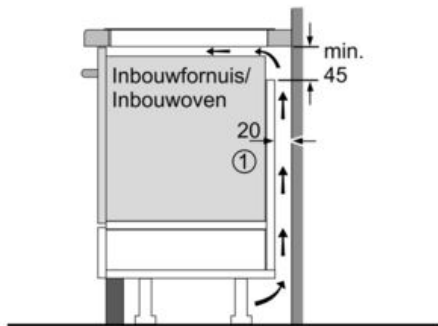

Serie | 4 Kookplaten

PIE611BB1E

Inductiekookplaat, 60 cm

① Er moet voor een ventilatiespleet worden gezorgd.

Afmetingen in mm