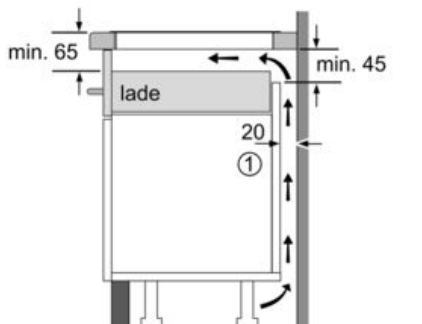

Technische Data

Productnaam/ Productfamilie :	kookplaat glaskeramiek
Uitvoering :	Inbouw
Energiesoort :	Elektrisch
Aantal zones dat tegelijk kan worden gebruikt :	4
Inbouwafmetingen (hxbxd) :	51 x 560-560 x 490-500
Breedte apparaat (mm) :	592
Afmetingen van het apparaat h(min/max)x bxd (mm) :	51 x 592 x 522
Afmetingen inclusief verpakking hxbxd (mm) :	126 x 603 x 753
Nettogewicht (kg) :	12,0
Brutogewicht (kg) :	13,0
Restwarmte indicator :	Apart
Positie bedieningspaneel :	Voorzijde kookplaat
Materiaal vangschaal :	glaskeramisch
Kleur oppervlak :	zwart
Keurmerken :	AENOR, CE
Lengte elektriciteitsnoer (cm) :	110
EAN-code :	4242002861586
Aansluitwaarde (W) :	7400
Minimale smeltveiligheid (A) :	2*16; 32
Spanning (V) :	220-240
Frequentie (Hz) :	60; 50

Technische specificaties:

- Inbouwmaten (hxbxd): 560 mm x 490 mm x 55 mm
- Aansluitwaarde: 7,4 kW
- Aansluitsnoer: 1,1 m
- Inclusief aansluitsnoer
- Minimale werkbladdikte: 30 mm

Serie | 4 Kookplaten

PIE611BB1E

Inductiekookplaat, 60 cm

① Er moet voor een ventilatiespleet worden gezorgd.

Afmetingen in mm

* Minimale afstand van kookplaatuitsparing tot de wand
 ** Inbouwdiepte
 *** met ondergebouwde bakoven min. 30, eventueel meer; zie maatvereisten van de bakoven

Afmeting in mm

① Er moet voor een ventilatiespleet worden gezorgd.

Afmetingen in mm

① Er moet voor een ventilatiespleet worden gezorgd.

Afmetingen in mm

Afmetingen in mm

Afmetingen in mm