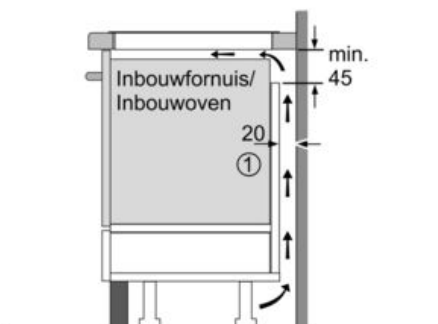

Technische Data

Productnaam/ Productfamilie :	kookplaat glaskeramiek
Uitvoering :	Inbouw
Energiesoort :	Elektrisch
Aantal zones dat tegelijk kan worden gebruikt :	4
Inbouwafmetingen (hxbxd) :	51 x 560-560 x 490-500
Breedte apparaat (mm) :	592
Afmetingen van het apparaat h(min/max)x bxd (mm) :	51 x 592 x 522
Afmetingen inclusief verpakking hxbxd (mm) :	126 x 603 x 753
Nettogewicht (kg) :	12,0
Brutogewicht (kg) :	13,0
Restwarmte indicator :	Apart
Positie bedieningspaneel :	Voorzijde kookplaat
Materiaal vangschaal :	glaskeramisch
Kleur oppervlak :	zwart
Keurmerken :	AENOR, CE
Lengte elektriciteitsnoer (cm) :	110
EAN-code :	4242002861586
Aansluitwaarde (W) :	7400
Minimale smeltveiligheid (A) :	2*16; 32
Spanning (V) :	220-240
Frequentie (Hz) :	60; 50

Technische specificaties:

- Inbouwmaten (hxbxd): 560 mm x 490 mm x 55 mm
- Aansluitwaarde: 7,4 kW
- Aansluitsnoer: 1,1 m
- Inclusief aansluitsnoer
- Minimale werkbladdikte: 30 mm

Serie | 4 Kookplaten

PIE611BB1E

Inductiekookplaat, 60 cm

① Er moet voor een ventilatiespleet worden gezorgd.

Afmetingen in mm

* Minimale afstand van kookplaatuitsparing tot de wand
 ** Inbouwdiepte
 *** met ondergebouwde bakoven min. 30, eventueel meer; zie maatvereisten van de bakoven

Afmeting in mm

① Er moet voor een ventilatiespleet worden gezorgd.

Afmetingen in mm

① Er moet voor een ventilatiespleet worden gezorgd.

Afmetingen in mm

Afmetingen in mm

Afmetingen in mm