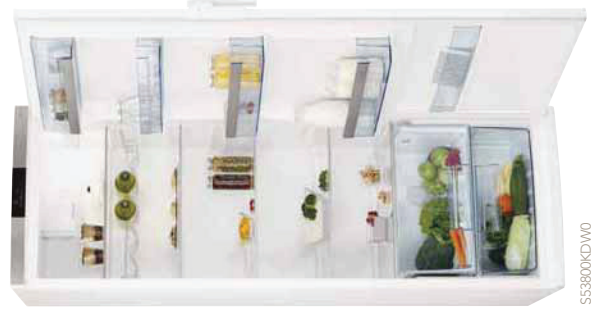

S53800KSX0

S53800KDWD

Energieklasse A+, tot wel 20% energiebesparing t.o.v. klasse A

-Energieklasse: A+

- -Kleur: wit
- -Elektronische temperatuurregeling met TouchControl
- -Digitale temperatuuraanduiding
- -Netto inhoud: 378 L
- -Coolmatic
- -Automatische ontdooiing koelgedeelte
- -Vakantie-functie
- -Klimaatklasse: SN-N-ST-T
- -Flessenrek
- -Glazen leggers
- -1 groentelade
- -op telescopische rails
- -Quick deur opening
- -Omkeerbare deur
- -Energieverbruik per jaar: 154 kWh

Afmetingen (HxBxD) in mm:
1800 x 600 x 650

€749,99

Prijs inclusief BTW en recycling

S53800KDWD