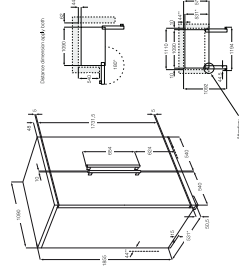

KOELING/
PERFEKT FIT

S95500XZM0

De afmetingen van deze PerfektFit™ side-by-side zijn zorgvuldig gepland, voor een perfect uitlijning in uw keuken.

- -Energieklasse A+
- -Klimaatklasse: N-ST
- -Kleur: vingervrijke inox
- -Energieverbruik per jaar: (links/rechts toe) 281/164 kWh

1. Koelruimte:
2. -Elektronische temperatuurregeling met TouchControl
   - -Netto inhoud koelruimte: 216 L
   - -Netto inhoud LongFresh 0° lades: 78 L
   - -Coolmatic
   - -Automatische ontdoeling van het koelgedeelte

1. Wijnkoeler:
2. -Elektronische temperatuurregeling met TouchControl
   - -Netto inhoud wijnkoeler: 162 L
   - -Capaciteit: 39 flessen
   - -Houten leggers

1. Vriesruimte:
2. -Elektronische temperatuurregeling met TouchControl
   - -Netto inhoud vriesruimte: 78 L
   - -No frost - nooit meer ontdooien
   - -Frostmatic
   - -Invriescapaciteit in 24u (kg): 10
   - -Bewaartijd bij panne: 25u

Afmetingen (HxBxD) in mm:
1855 x 1100 x 575

€3799,99

Prijs inclusief BTW en meubil

S95200XZM0

De afmetingen van deze PerfektFit™ side-by-side zijn zorgvuldig gepland, voor een perfect uitlijning in uw keuken.

- -Energieklasse A+
- -Klimaatklasse: SN-N-ST
- -Kleur: vingervrijke inox
- -Energieverbruik per jaar (links/rechts toe) 278/164 kWh

1. Koelruimte:
2. -Elektronische temperatuurregeling met TouchControl
   - -Netto inhoud koelruimte: 216 L
   - -Netto inhoud LongFresh 0° lades: 78 L
   - -Coolmatic
   - -Automatische ontdoeling van het koelgedeelte

1. Vriesruimte:
2. -Elektronische temperatuurregeling met TouchControl
   - -Netto inhoud vriesruimte: 208 L
   - -No frost - nooit meer ontdooien
   - -Frostmatic
   - -Invriescapaciteit in 24u (kg): 20
   - -Bewaartijd bij panne: 21u

Afmetingen (HxBxD) in mm:
1855 x 1100 x 575

€3299,99

Prijs inclusief BTW en meubil