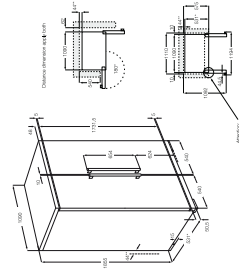

KOELING/
PERFEKT FIT

S95500XZM0

De afmetingen van deze PerfektFit™ side-by-side zijn zorgvuldig gepland, voor een perfect uitlijning in uw keuken.

- -Energieklasse A+
- -Klimaatklasse: N-ST
- -Kleur: vingervrijke inox
- -Energieverbruik per jaar: (links/rechts toe) 281/164 kWh

1. Koelruimte:
2. -Elektronische temperatuurregeling met TouchControl
   - -Netto inhoud koelruimte: 216 L
   - -Netto inhoud LongFresh 0° lades: 78 L
   - -Coolmatic
   - -Automatische ontdoeling van het koelgedeelte

1. Wijnkoeler:
2. -Elektronische temperatuurregeling met TouchControl
   - -Netto inhoud wijnkoeler: 162 L
   - -Capaciteit: 39 flessen
   - -Houten leggers

1. Vriesruimte:
2. -Elektronische temperatuurregeling met TouchControl
   - -Netto inhoud vriesruimte: 78 L
   - -No frost - nooit meer ontdooien
   - -Frostmatic
   - -Invriescapaciteit in 24u (kg): 10
   - -Bewaartijd bij panne: 25u

Afmetingen (HxBxD) in mm:
1855 x 1100 x 575

€3799,99

Prijs inclusief BTW en meubil

S95200XZM0

De afmetingen van deze PerfektFit™ side-by-side zijn zorgvuldig gepland, voor een perfect uitlijning in uw keuken.

- -Energieklasse A+
- -Klimaatklasse: SN-N-ST
- -Kleur: vingervrijke inox
- -Energieverbruik per jaar (links/rechts toe) 278/164 kWh

1. Koelruimte:
2. -Elektronische temperatuurregeling met TouchControl
   - -Netto inhoud koelruimte: 216 L
   - -Netto inhoud LongFresh 0° lades: 78 L
   - -Coolmatic
   - -Automatische ontdoeling van het koelgedeelte

1. Vriesruimte:
2. -Elektronische temperatuurregeling met TouchControl
   - -Netto inhoud vriesruimte: 208 L
   - -No frost - nooit meer ontdooien
   - -Frostmatic
   - -Invriescapaciteit in 24u (kg): 20
   - -Bewaartijd bij panne: 21u

Afmetingen (HxBxD) in mm:
1855 x 1100 x 575

€3299,99

Prijs inclusief BTW en meubil