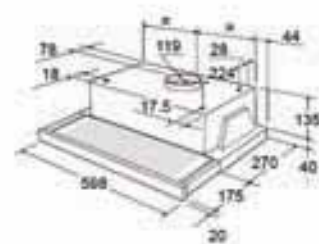

Afzuigkappen

Geldig voor het volgende model:
AKR 680