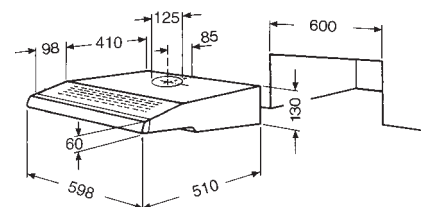

Afzuigkappen

Geldig voor het volgende model:
AKR 645 - AKR 400