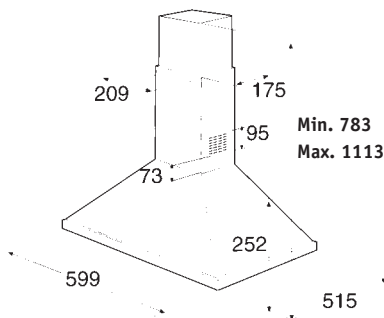

Afzuigkappen

Geldig voor het volgende model:
AKR 676