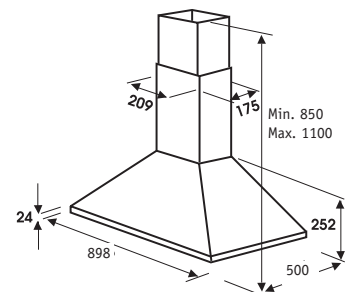

Afzuigkappen

Geldig voor het volgende model:
AKR 916