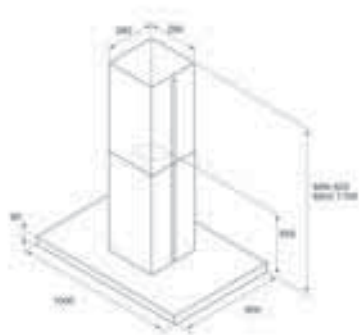

Afzuigkappen

Geldig voor het volgende model:
AKR 810