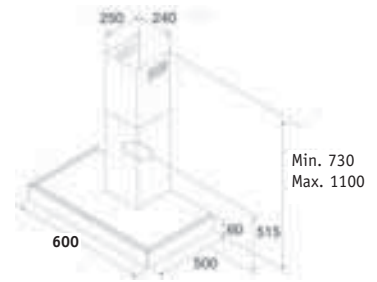

Afzuigkappen

Geldig voor het volgende model:
AKR 666