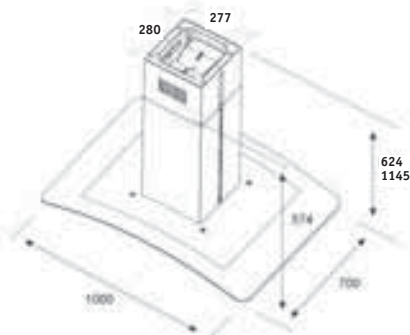

Afzuigkappen

Geldig voor het volgende model:
AKR 951