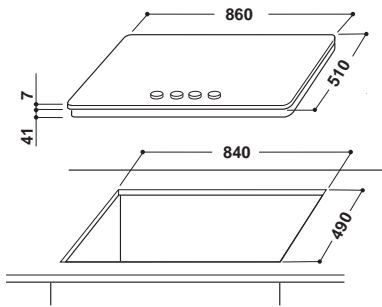

Magnetrons

Geldig voor het volgende model:
AMW 452

Koffiemachine

Geldig voor het volgende model:
ACE 010

Combinatie magnetron/afzuigkap

Geldig voor het volgende model:
AVM 962

Kookplaten

Geldig voor het volgende model:
AKT 915 - AKT 904