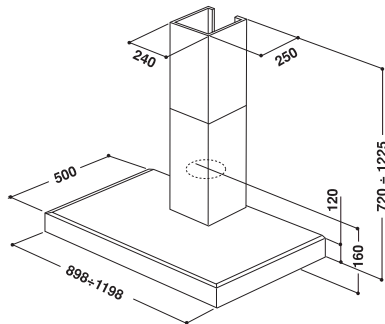

Afzuigkappen

Geldig voor het volgende model:
AKR 978