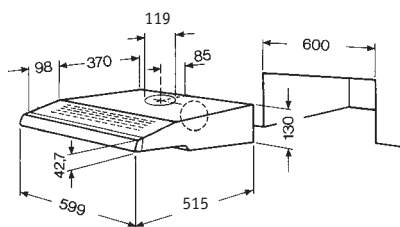

Afzuigkappen

Geldig voor het volgende model:
AKR 420