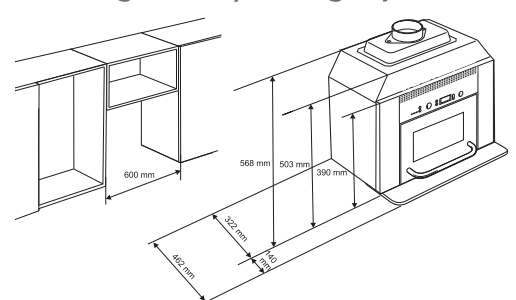

Magnetrons

Geldig voor het volgende model:
AMW 452

Koffiemachine

Geldig voor het volgende model:
ACE 010

Combinatie magnetron/afzuigkap

Geldig voor het volgende model:
AVM 962

Kookplaten

Geldig voor het volgende model:
AKT 915 - AKT 904