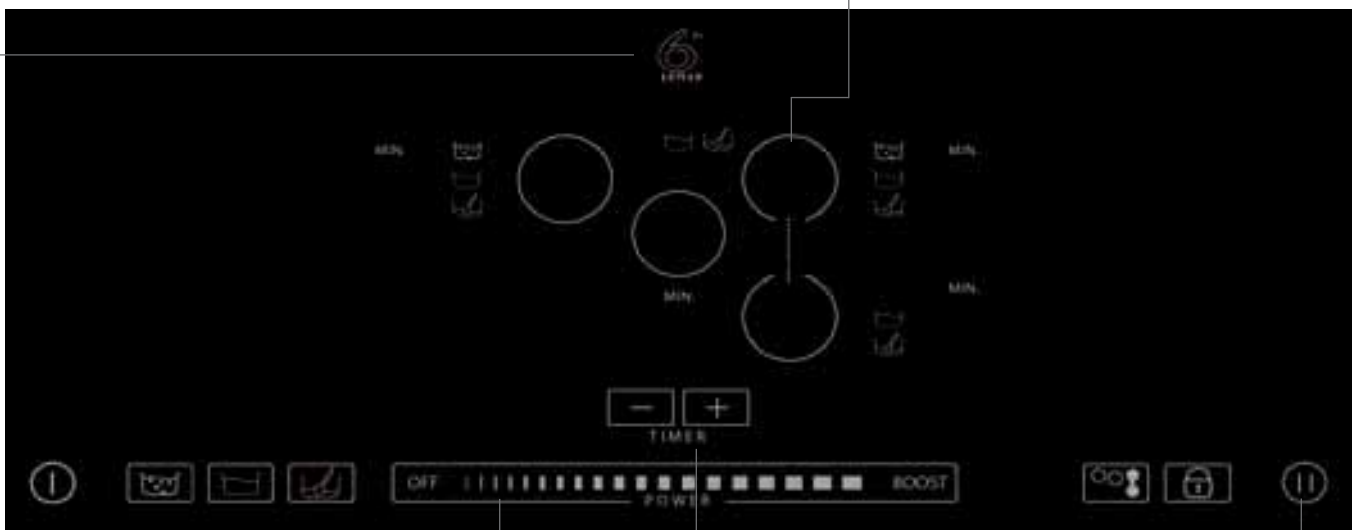

Inductie koken met grote precisie

INDUCTIE Inductie is een intelligente technologie die de voordelen van zowel gas als keramisch verenigt: inductie verwarmt de inhoud van een pan sneller dan gas, maar is veel veiliger aangezien de warmteoverdracht direct stopt zodra de pan niet meer op de kookzone staat.

Zo beschikken de inductiekookplaten van Whirlpool over alle pluspunten die u maar kunt wensen: precisie en snelheid, een mooi design, optimale veiligheid en ze zijn eenvoudig te reinigen. Daarnaast biedt de **6th Sense®** technologie een groot aantal mogelijkheden en innovaties. U hoeft alleen nog maar te kiezen...

6th Sense® functie

6th sense® De nieuwe **6th Sense®** functie voor inductiekookplaten wordt ongetwijfeld een onmisbare metgezel tijdens al uw kookactiviteiten. Sensoren activeren de boosterfunctie van de geselecteerde kookzone, geven vervolgens aan wanneer het water kookt en verminderen automatisch het vermogen van de zone zodat het zachtjes verder kookt. Tegelijkertijd wordt er een timer ingeschakeld, zodat u de kooktijd in de gaten kunt houden. Zo zorgt de **6th Sense®** functie voor een snel en zuinig kookproces en loopt u niet het risico dat de pan overkookt.

Koppelzone: ideaal voor grote pannen

Met deze functie regelt u het vermogen en de instelling van twee kookzones tegelijk, zodat u kunt koken op een extra groot oppervlak van 38 cm, ideaal voor grote of ovale pannen.

Slider-controle

Door middel van een slider kunt u het vermogen van de kookzones aanpassen voor nog meer precisie.

Timer met kooktijdinstelling

U kunt alle kookzones tegelijk maar los van elkaar programmeren tot 99 minuten.

Pauzefunctie

Een telefoontje terwijl u staat te koken? Activeer simpelweg de pauzefunctie die de werking van de kookzones onderbreekt; deactiveert u de pauzefunctie, dan werken alle kookzones weer zoals u ze ingesteld had.