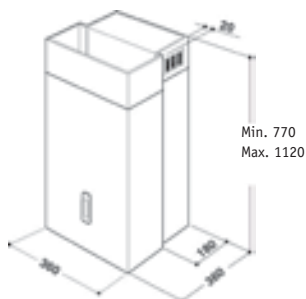

Afzuigkappen

Geldig voor het volgende model:
AKR 801