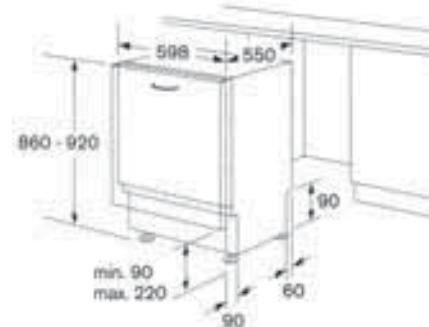

Afwasautomaten

Geldig voor het volgende model:
ADG 3500 - ADG 3800