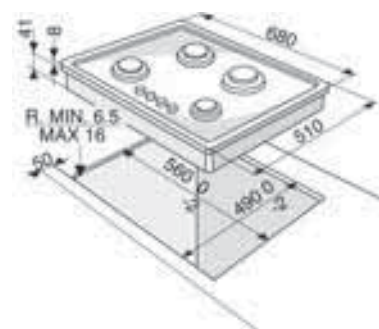

Kookplaten

Geldig voor het volgende model:
AKM 441 - AKM 434