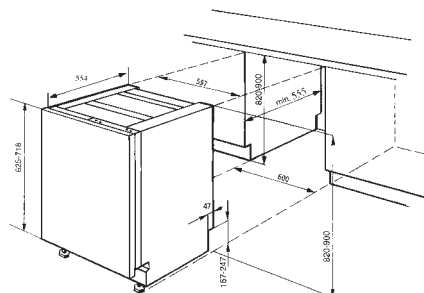

Afwasautomaten

Geldig voor het volgende model:
ADG 9930 - ADG 9929 - ADG 9527 -
ADG 9520 - ADG 9416 - ADG 9340 -
ADG 7556