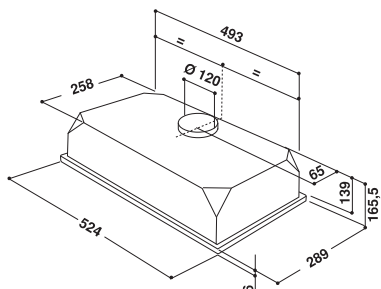

Afzuigkappen

Geldig voor het volgende model:
AKR 606