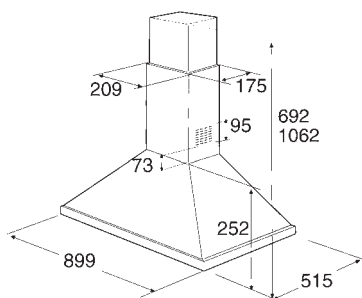

Afzuigkappen

Geldig voor het volgende model:
AKR 942