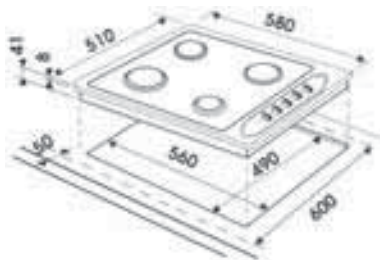

Kookplaten

Geldig voor het volgende model:
AKM 407