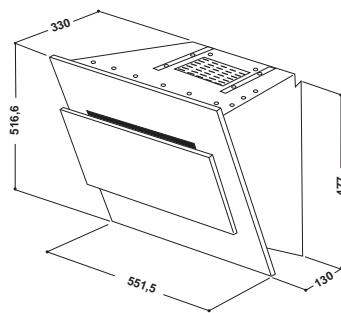

Afzuigkappen

Geldig voor het volgende model:
AKR 550