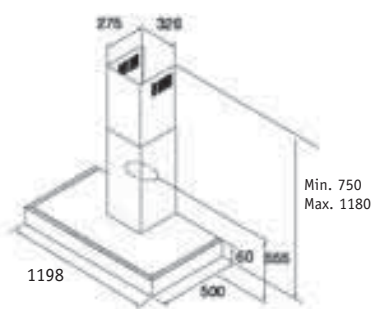

Afzuigkappen

Geldig voor het volgende model:
AKR 812