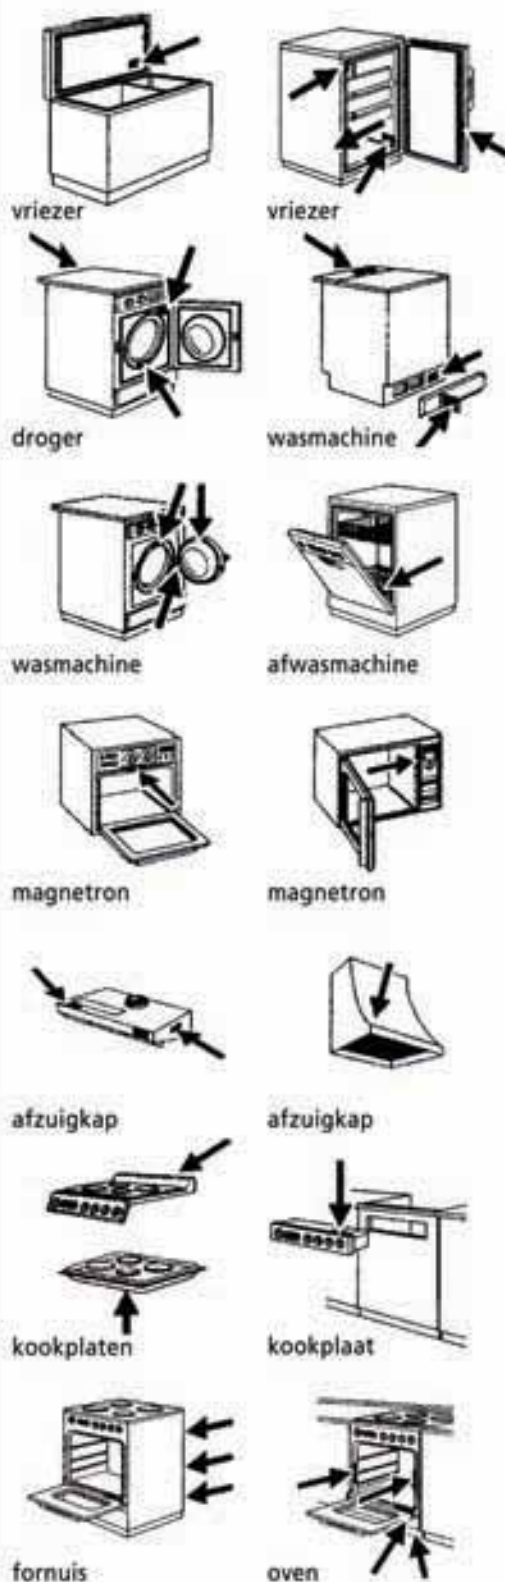

Geldigheid van deze garantie

Deze garantievoorwaarden zijn van toepassing voor apparaten die in Nederland zijn gekocht en geïnstalleerd. De garantie geldt alleen voor apparaten waarvoor een certificaat voor verlengde garantie is afgegeven en waarop het servicenummer (typeplaatje) van het betreffende apparaat is vermeld. Indien het typeplaatje is veranderd of onleesbaar of verwijderd is, vervalt de garantie. De garantie is overdraagbaar op eigenaar en adres. Gelieve het originele certificaat terug te sturen met juiste naam en adresgegevens, zodat we dit kunnen aanpassen en u een nieuw certificaat kunnen sturen. Bij verhuizing naar het buitenland dient u het originele certificaat naar onze Consumentenservice in het land van bestemming te sturen, om deze te laten aanpassen.

Uw wettelijke rechten worden door deze garantievoorwaarden niet beperkt.

Bij vragen kunt u zich tot onze consumentenservice wenden: 076-5306400.

U heeft het recht u binnen 14 dagen na ontvangst van het certificaat te bedenken. U dient dit schriftelijk kenbaar te maken. Het reeds betaalde bedrag wordt dan terugbetaald.

Whirlpool Nederland B.V.
Postbus 7112
4800 GC Breda

Waar kunt u de streepjescode-sticker vinden?

SENSING THE DIFFERENCE