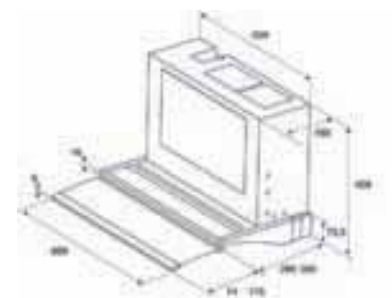

Afzuigkappen

Geldig voor het volgende model:
AKR 939