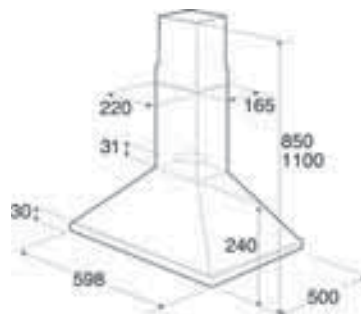

Afzuigkappen

Geldig voor het volgende model:
AKR 648