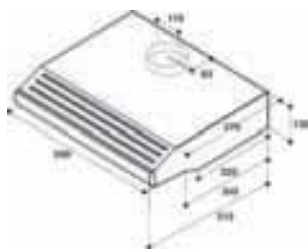

Afzuigkappen

Geldig voor het volgende model:
AKR 441