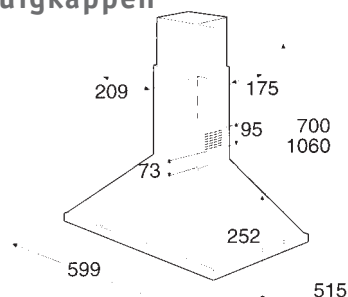

Afzuigkappen

Geldig voor het volgende model:
AKR 652