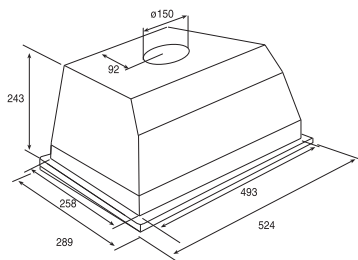

Afzuigkappen

Geldig voor het volgende model:
AKR 650