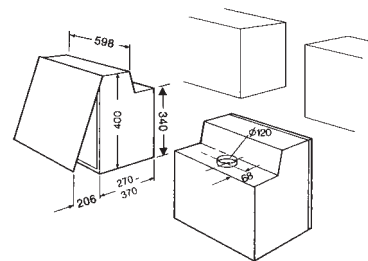

Afzuigkappen

Geldig voor het volgende model:
AKR 880 - AKR 885