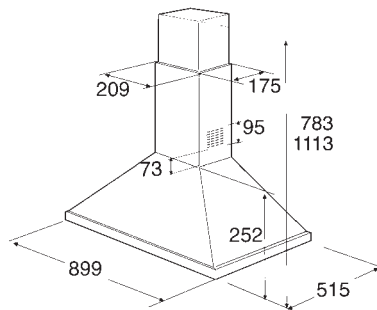

Afzuigkappen

Geldig voor het volgende model:
AKR 976