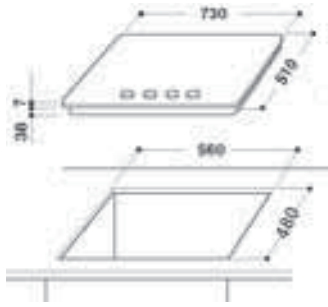

Kookplaten

Geldig voor het volgende model:
AKT 797 - AKT 708 - AKT 712 - AKT 711 -
AKT 777 - AKT 776