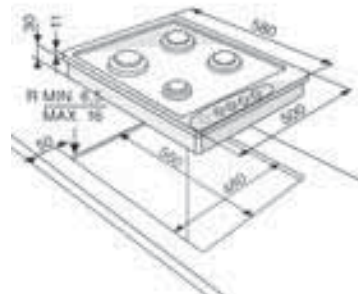

Kookplaten

Geldig voor het volgende model:
AKM 274 - AKM 228