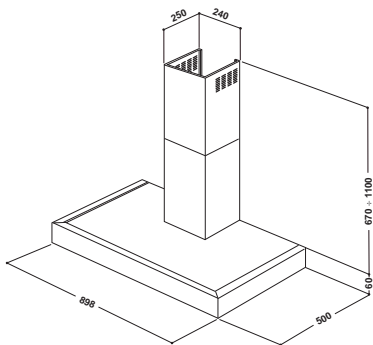

Afzuigkappen

Geldig voor het volgende model:
AKR 703