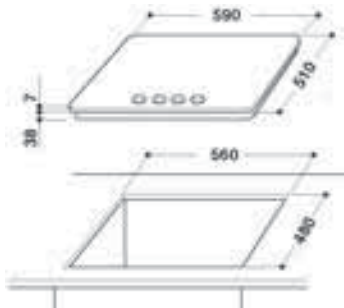

Kookplaten

Geldig voor het volgende model:
AKT 689 - AKT 612 - AKT 611 - AKT 602 -
AKM 207 - AKM 528