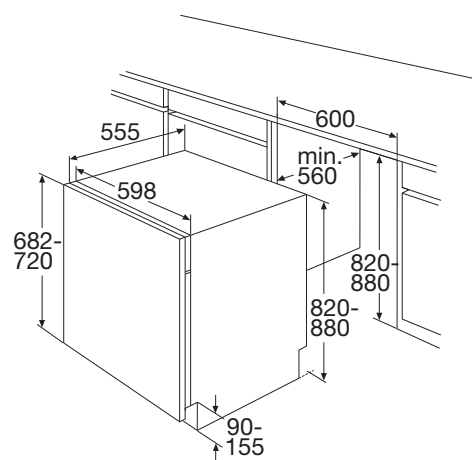

VW147ZIL VOLLEDIG GEÏNTEGREERDE VAATWASSER (60 CM)

- ✓ 8 programma's: voorspoelen, glas, spaarprogramma, spoelen, snel, normaal, intensief, multi-tablet, automatisch
- ✓ 5 reinigingstemperaturen 40°C, 45°C, 50°C, 55°C, 60°C, 65°C
- ✓ drogen met restwarmte
- ✓ bovenkorf in hoogte verstelbaar met belading
- ✓ digitaal display met resttijdindicatie
- ✓ uitgestelde start 1-24 uur
- ✓ geschikt voor 12 couverts
- ✓ halve belading
- ✓ aquastop
- ✓ VOB-vlotter overloop beveiliging
- ✓ elektronische controle voor zout en glansmiddel
- ✓ geïntegreerd verwarmingselement
- ✓ vanaf voorzijde verstelbare achterpoten
- ✓ meervoudig filtersysteem

- ✓ inbouwmaten (hxbxd) 820/880 x 600 x 560 mm
- ✓ aansluitwaarde 2,10 kW
- ✓ energieverbruik* 0,91 kWh
- ✓ waterverbruik* 11 liter
- ✓ geluidsniveau 47 dB(A)
- ✓ energieklasse* A++

* geldt voor het gedeclareerde standaardprogramma