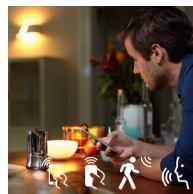

Intelligente bediening, thuis en onderweg

Met de Philips Hue iOS- en Android-app kunt u uw verlichting op afstand bedienen waar u ook bent. Controleer of u bent vergeten uw lampen uit te schakelen voordat u van huis ging, en schakel ze in als u niet voor het donker thuis bent. Verbinding met de Philips Hue-bridge is vereist voor deze functionaliteit.

Timers voor uw gemak

Met de lichtschemafunctie van de Philips Hue app kan Philips Hue het laten lijken alsof je thuis bent ook al ben je dat niet. Stel de lampen in om in te schakelen op een vooraf ingestelde tijd, zodat de lichten aan zijn wanneer je thuiskomt. Je kunt zelfs in kamers het licht op verschillende tijden laten inschakelen. En natuurlijk kun je het licht 's avonds geleidelijk laten uitschakelen, zodat je je geen zorgen hoeft te maken dat er nog lampen aan zijn. Verbinding met de Philips Hue-bridge is vereist voor deze functionaliteit.

Regel het op uw eigen manier

Verbind uw Philips Hue-lampen met de bridge en ontdek de eindeloze mogelijkheden. Bedien uw lampen vanaf uw smartphone of tablet via de Philips Hue-app of voeg schakelaars toe aan uw systeem om uw lampen in te schakelen. U kunt timers, meldingen, wekkers en nog veel meer instellen voor de volledige Philips Hue-ervaring. Philips Hue werkt zelfs met Amazon Alexa, Apple Homekit en Google Home zodat u uw verlichting met uw stem kunt bedienen.