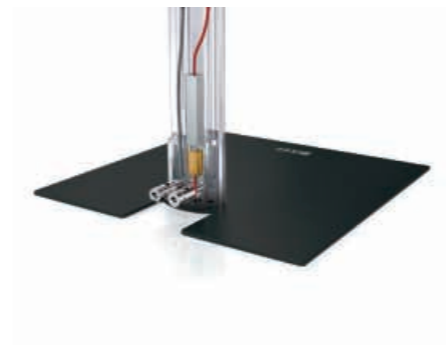

Totale excellentie

De perfecte balans: technische volmaaktheid in een bijzonder ontwerp

Alles voor de nieuwe T-serie is vanaf de basis nieuw ontworpen om een elegante, niet opdringerige look te bereiken die past bij de vormgeving van moderne TV's met behoud van de hoogste hi-fi standaard waar KEF om bekend staat.

De precisie waarmee het logo is aangebracht en de schuine zijranden van zwart geanodiseerd aluminium zijn een aanwijzing voor aandacht voor detail en de uitstekende kwaliteit. Gebruiksgemak uit zich door toepassing van het ingenieuze Selecta-montagesysteem van KEF die de geluidsbalans van elke luidspreker automatisch aanpast, ongeacht of die aan de muur hangt of op een meubelstuk of de vloer staat.