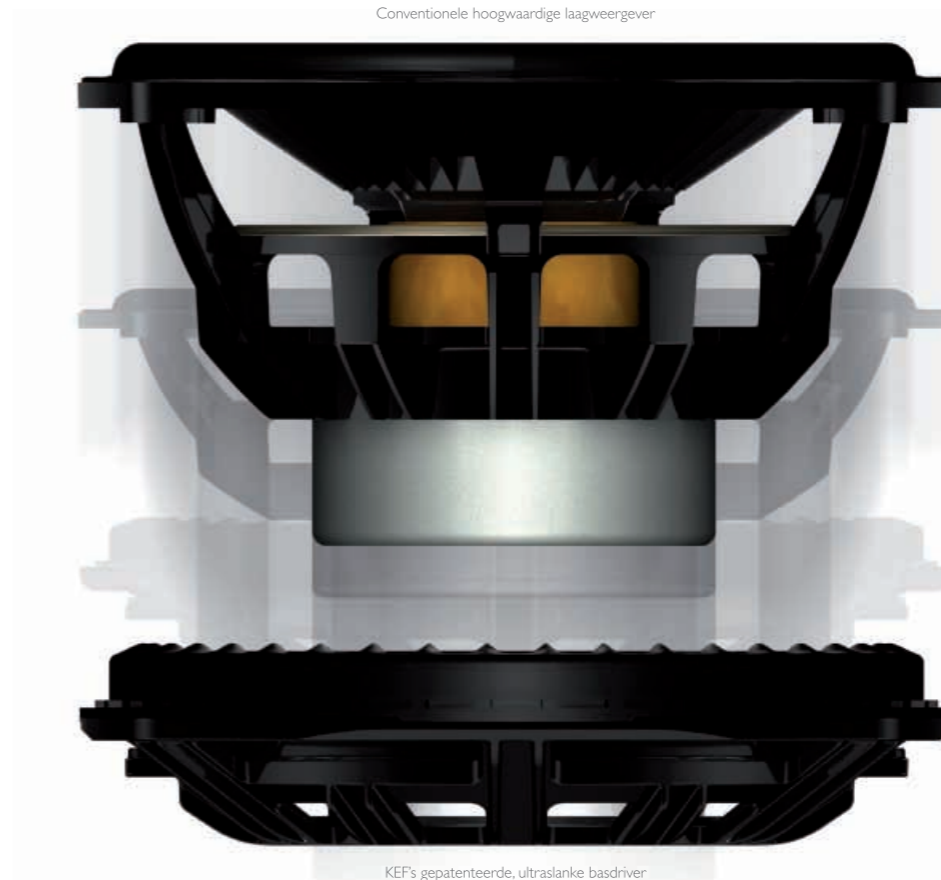

plaatsen van slechts 35mm diep, levert de T-serie u naast een werkelijk fantastische weergave ook een luidspreker die perfect past bij de allernieuwste flatscreens.

werkelijke grootte.

Ultradunne bas- en middentoonluidspreker

Helder en krachtig geluid dat de actie tot leven brengt

In plaats van een conus heeft de nieuwe dubbel gelaagde bas- en middentoonunit een solide platte tussenwand van zeer dunne ribben, waarbij de luidspreker in zijn geheel functioneert als dragende unit en ongewenste resonantie van de behuizing elimineert. De weergave is helder, precies en vrij van vervorming zoals een conventionele kwaliteitsluidspreker, maar zonder de omvang daarvan.

Om de diepte van de magneten nog verder te verkleinen, hebben we de ophanging van de conus buiten het magneetsysteem geplaatst. Welk model u ook kiest, met standaard satellieten en centerluidspreker of een groter model met extra tweede laagweergever, het is een luidspreker die in diepte vergelijkbaar is met de huidige flatscreens, zonder ook maar iets aan de weergavekwaliteit af te doen. Met een vol en gedefinieerd geluid worden de soundtrack-effecten een sensatie.

Grote nieuwe open tweeter

Een warm, natuurlijk geluid dat zo echt is dat u het gevoel heeft er middenin te zitten

De royale afmeting van de geraffineerde nieuwe, speciaal voor de T-serie ontwikkelde, 25mm open tweeter, zorgt voor een buitengewoon nauwkeurige weergave, in het bijzonder van de menselijke stem. En zijdezachte, moeiteloos weergegeven zuivere hoge tonen. Ook op hoog volume.