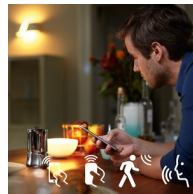

Regel het op uw eigen manier

Verbind uw Philips Hue-lampen met de bridge en ontdek de eindeloze mogelijkheden. Bedien uw lampen vanaf uw smartphone of tablet via de Philips Hue-app of voeg schakelaars toe aan uw systeem om uw lampen in te schakelen. U kunt timers, meldingen, wekkers en nog veel meer instellen voor de volledige Philips Hue-ervaring. Philips Hue werkt zelfs met Amazon Alexa, Apple HomeKit en Google Home zodat u uw verlichting met uw stem kunt bedienen.