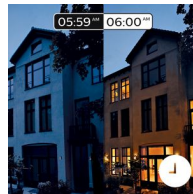

Timers voor uw gemak

Met de lichtschemafunctie van de Philips Hue app kan Philips Hue het laten lijken alsof je thuis bent ook al ben je dat niet. Stel de lampen in om in te schakelen op een vooraf ingestelde tijd, zodat de lichten aan zijn wanneer je thuiskomt. Je kunt zelfs in kamers het licht op verschillende tijden laten inschakelen. En natuurlijk kun je het licht 's avonds geleidelijk laten uitschakelen, zodat je geen zorgen hoeft te maken dat er nog lampen aan zijn. Verbinding met de Philips Hue-bridge is vereist voor deze functionaliteit.