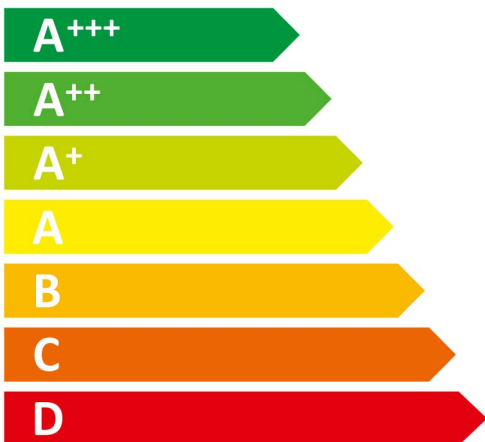

ENERG

енергия · ενεργεια

Y

IJA

IE

IA

SIEMENS

WT45H201NL

ENERGIA · ЕНЕРГИЯ · ΕΝΕΡΓΕΙΑ
ENERGIJA · ENERGY · ENERGIE
ENERGI

212,0
kWh/annum

181
min/cycle*

7,0
kg

65
dB

*цикъл · cyklus · portion · zyklus
πρόγραμμα · ciclo · tsükkel
ohjelma · ciklus · ciklas · cikls
čiklu · cyclus · cykl · ciclu
program · torkomgång