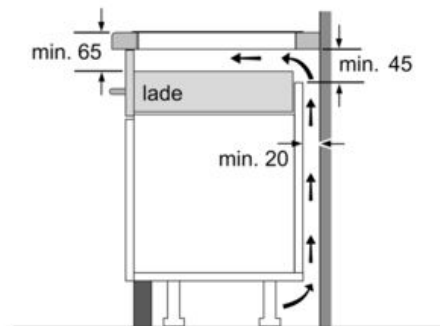

Technische Data

Productnaam/ Productfamilie :	kookplaat glaskeramik
Uitvoering :	Inbouw
Energiesoort :	Elektrisch
Aantal zones dat tegelijk kan worden gebruikt :	4
Inbouwfmetingen (hxbxd) :	51 x 560-560 x 490-500
Breedte apparaat (mm) :	606
Afmetingen van het apparaat h(min/max)xhxd (mm) :	51 x 606 x 527
Afmetingen inclusief verpakking hxbxd (mm) :	126 x 603 x 753
Nettogewicht (kg) :	16,0
Brutogewicht (kg) :	17,0
Restwarmte indicator :	Apart
Positie bedieningspaneel :	Voorzijde kookplaat
Materiaal vangschal :	glaskeramisch
Kleur oppervlak :	geborsteld aluminium, zwart
Kleur van de omlijsting :	geborsteld aluminium
Keurmerken :	AENOR, CE
Lengte elektriciteitsnoer (cm) :	110
EAN-code :	4242002910864
Aansluitwaarde (W) :	7400
Minimale smeltveiligheid (A) :	2*16; 32
Spanning (V) :	220-240
Frequentie (Hz) :	50; 60

Technische specificaties:

- Inbouwmaten (hxbxd): 560 mm x 500 mm x 55 mm
- Aansluitwaarde: 7,4 kW
- Aansluitsnoer: 1,1 m
- Inclusief aansluitsnoer
- Minimale werkbladdikte: 30 mm
- Te combineren met domino kookplaten met Comfort-design

Serie | 8 Kookplaten

PXY695DC1E

Inductiekookplaat, 60 cm

①
Er moet voor een ventilatiespleet worden gezorgd.

Afmetingen in mm

* Minimale afstand van kookplaatuitsparing tot de wand
** Inbouwdiepte
*** met ondergebouwde bakoven eventueel meer; zie maatvereisten van de bakoven

Afmeting in mm

Afmetingen in mm

Afmetingen in mm