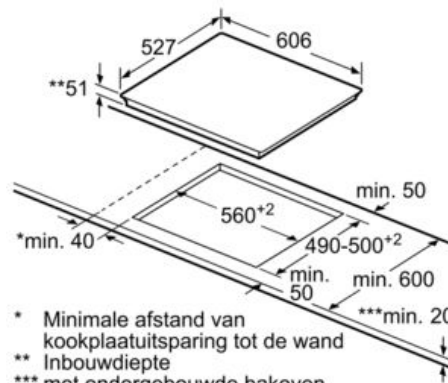

Technische Data

Productnaam/ Productfamilie :	kookplaat glaskeramik
Uitvoering :	Inbouw
Energiesoort :	Elektrisch
Aantal zones dat tegelijk kan worden gebruikt :	4
Inbouwfmetingen (hxbxd) :	51 x 560-560 x 490-500
Breedte apparaat (mm) :	606
Afmetingen van het apparaat h(min/max)xhxd (mm) :	51 x 606 x 527
Afmetingen inclusief verpakking hxbxd (mm) :	126 x 603 x 753
Nettogewicht (kg) :	16,0
Brutogewicht (kg) :	17,0
Restwarmte indicator :	Apart
Positie bedieningspaneel :	Voorzijde kookplaat
Materiaal vangschal :	glaskeramisch
Kleur oppervlak :	geborsteld aluminium, zwart
Kleur van de omlijsting :	geborsteld aluminium
Keurmerken :	AENOR, CE
Lengte elektriciteitsnoer (cm) :	110
EAN-code :	4242002910864
Aansluitwaarde (W) :	7400
Minimale smeltveiligheid (A) :	2*16; 32
Spanning (V) :	220-240
Frequentie (Hz) :	50; 60

Technische specificaties:

- Inbouwmaten (hxbxd): 560 mm x 500 mm x 55 mm
- Aansluitwaarde: 7,4 kW
- Aansluitsnoer: 1,1 m
- Inclusief aansluitsnoer
- Minimale werkbladdikte: 30 mm
- Te combineren met domino kookplaten met Comfort-design

Serie | 8 Kookplaten

PXY695DC1E

Inductiekookplaat, 60 cm

①
Er moet voor een ventilatiespleet worden gezorgd.

Afmetingen in mm

* Minimale afstand van kookplaatuitsparing tot de wand
** Inbouwdiepte
*** met ondergebouwde bakoven eventueel meer; zie maatvereisten van de bakoven

Afmeting in mm

Afmetingen in mm

Afmetingen in mm