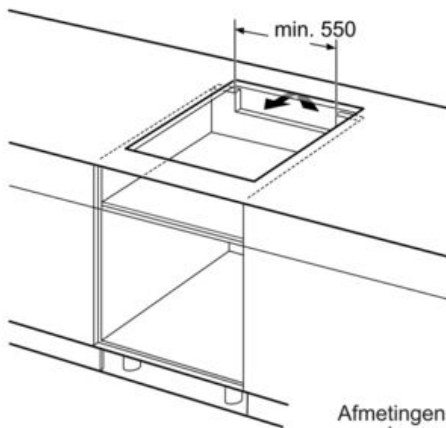

Technische Data

Productnaam/ Productfamilie :	kookplaat glaskeramik
Uitvoering :	Inbouw
Energiesoort :	Elektrisch
Aantal zones dat tegelijk kan worden gebruikt :	4
Inbouwfmetingen (hxbxd) :	51 x 560-560 x 490-500
Breedte apparaat (mm) :	606
Afmetingen van het apparaat h(min/max)xhxd (mm) :	51 x 606 x 527
Afmetingen inclusief verpakking hxbxd (mm) :	126 x 603 x 753
Nettogewicht (kg) :	16,0
Brutogewicht (kg) :	17,0
Restwarmte indicator :	Apart
Positie bedieningspaneel :	Voorzijde kookplaat
Materiaal vangschal :	glaskeramisch
Kleur oppervlak :	geborsteld aluminium, zwart
Kleur van de omlijsting :	geborsteld aluminium
Keurmerken :	AENOR, CE
Lengte elektriciteitsnoer (cm) :	110
EAN-code :	4242002910864
Aansluitwaarde (W) :	7400
Minimale smeltveiligheid (A) :	2*16; 32
Spanning (V) :	220-240
Frequentie (Hz) :	50; 60

Technische specificaties:

- Inbouwmaten (hxbxd): 560 mm x 500 mm x 55 mm
- Aansluitwaarde: 7,4 kW
- Aansluitsnoer: 1,1 m
- Inclusief aansluitsnoer
- Minimale werkbladdikte: 30 mm
- Te combineren met domino kookplaten met Comfort-design

Serie | 8 Kookplaten

PXY695DC1E

Inductiekookplaat, 60 cm

①
Er moet voor een ventilatiespleet worden gezorgd.

Afmetingen in mm

* Minimale afstand van kookplaatuitsparing tot de wand
** Inbouwdiepte
*** met ondergebouwde bakoven eventueel meer; zie maatvereisten van de bakoven

Afmeting in mm

Afmetingen in mm

Afmetingen in mm