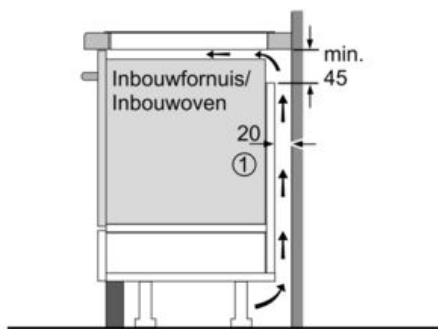

Serie | 8 Kookplaten

PXY695DC1E

Inductiekookplaat, 60 cm

①
Er moet voor een ventilatiespleet worden gezorgd.

Afmetingen in mm