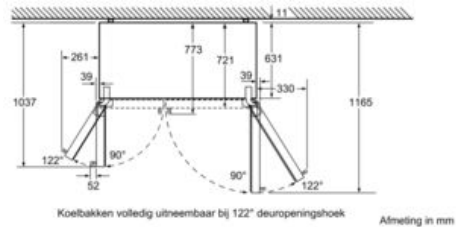

Serie | 8 Side-by-side

KAD92SB30

Koel-diepvriescombinatie Side-by-side No-Frost systeem: nooit meer ontdooien
Deuren piano black, zijkanten zilver-metallic
Kleur: piano black

Afmeting in mm