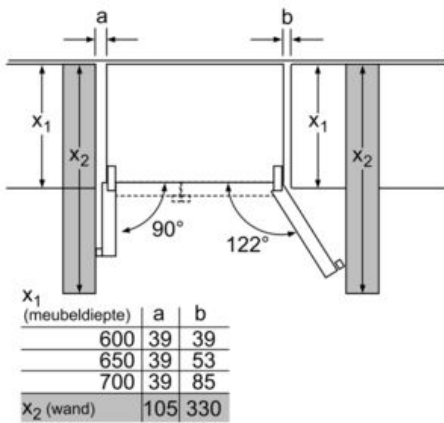

Serie | 8 Side-by-side

KAD92SB30

Koel-diepvriescombinatie Side-by-side No-Frost systeem: nooit meer ontdooien
Deuren piano black, zijkanten zilver-metallic
Kleur: piano black

Afmeting in mm