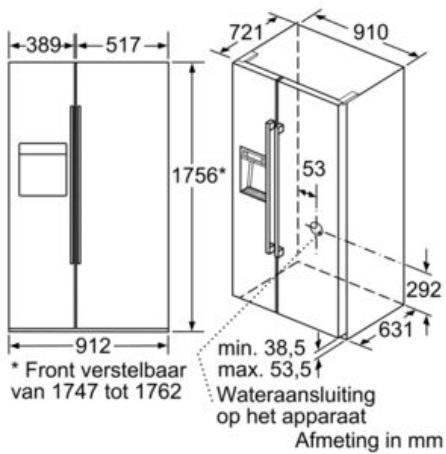

Serie | 8 Side-by-side

KAD92SB30

Koel-diepvriescombinatie Side-by-side No-Frost systeem: nooit meer ontdooien
Deuren piano black, zijkanten zilver-metallic
Kleur: piano black

Afmeting in mm