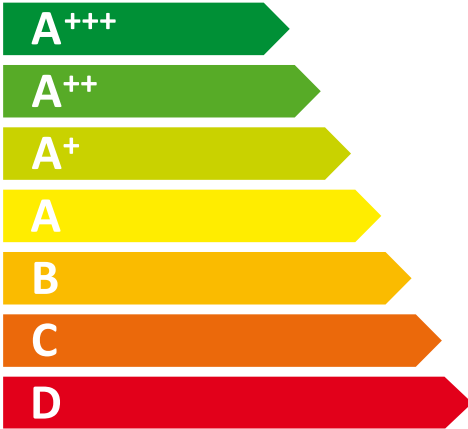

ENERG
енергия · ενεργεια

WHIRLPOOL

BSF 8353 OX

ENERGIA · ЕНЕРГИЯ
ΕΝΕΡΓΕΙΑ · ENERGIJA
ENERGY · ENERGIE · ENERGI

243
kWh/annum

228 L

111L

38 dB