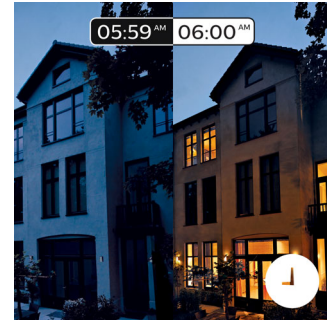

Timers voor uw gemak

Met de schemafunctie van de Philips Hue-app kan Philips Hue het laten lijken alsof u thuis bent als u niet thuis bent. Stel de lampen in om in te schakelen op een vooraf ingestelde tijd, zodat de lichten aan zijn wanneer u thuiskomt. U kunt zelfs in kamers het licht op verschillende tijden laten inschakelen. En natuurlijk kunt u het licht 's avonds geleidelijk laten uitschakelen, zodat u zich geen zorgen hoeft te maken dat er nog lampen aan zijn. Verbinding met de Philips Hue-bridge is vereist voor deze functionaliteit.