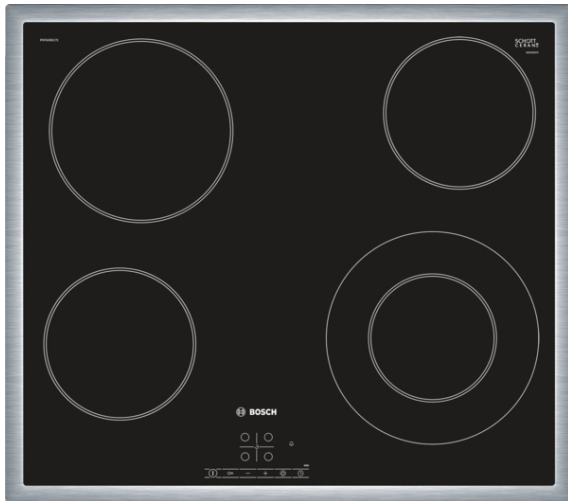

Serie | 4 Kookplaten**PKF645B17E****Keramische kookplaat
58 cm breed****De keramische kookplaat maakt u
het koken en schoonmaken bijzonder
eenvoudig.**

- **Kookzone 21cm:** variabele kookzone.
- **Timer met uitschakelfunctie:** schakelt de kookzone uit na de ingestelde tijd.
- **Kinderbeveiliging:** vergrendelt het bedieningspaneel en beschermt tegen onbedoelde wijzigingen.

Technische Data

Productnaam/ Productfamilie :	kookplaat glaskeramik
Uitvoering :	Inbouw
Energiesoort :	Elektrisch
Aantal zones dat tegelijk kan worden gebruikt :	4
Inbouwfmetingen (hxbxd) :	48 x 560-560 x 490-500
Breedte apparaat (mm) :	583
Afmetingen van het apparaat h(min/max)xbxd (mm) :	48 x 583 x 513
Afmetingen inclusief verpakking hxbxd (mm) :	100 x 590 x 750
Nettogewicht (kg) :	8,0
Brutogewicht (kg) :	8,0
Restwarmte indicator :	Apart
Positie bedieningspaneel :	Voorzijde kookplaat
Materiaal vangschaal :	glaskeramisch
Kleur oppervlak :	edelstaal, zwart
Kleur van de omlijsting :	edelstaal
Keurmerken :	CE, VDE
Lengte elektriciteitsnoer (cm) :	100
EAN-code :	4242002717029
Aansluitwaarde (W) :	6600
Spanning (V) :	220-240
Frequentie (Hz) :	60; 50

**Optionele accessoires**

HEZ390042 : 4-delige pannenset

Serie | 4 Kookplaten

PKF645B17E

Keramische kookplaat 58 cm breed

**De keramische kookplaat maakt u
het koken en schoonmaken bijzonder
eenvoudig.**

Algemeen:

- 4 HighSpeed kookzones
- 1 Variabele kookzone
- - Linksachter: Ø 180 mm / 2 kW
- - Linksvoor: Ø 145 mm / 1.2 kW
- - Rechtsachter: Ø 145 mm / 1.2 kW
- - Rechtsvoor: Ø 210 mm, 120 mm / 0.75 kW, 2.2 kW
- Elektronische besturing met 17 standen