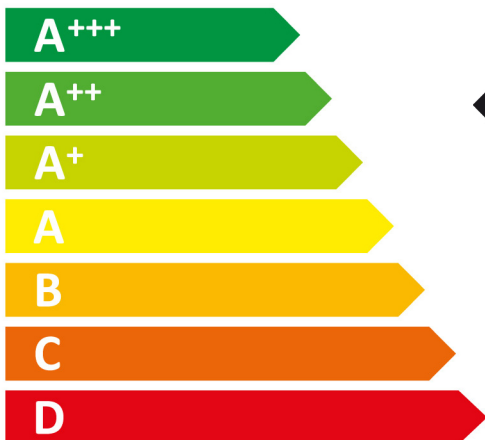

ENERG

енергия · ενεργεια

SIEMENS

SN236W03ME

ENERGIA · ЕНЕРГИЯ · ΕΝΕΡΓΕΙΑ
ENERGIJA · ENERGY · ENERGIE
ENERGI

266
kWh/annum

2660
L/annum

ABCDEFG