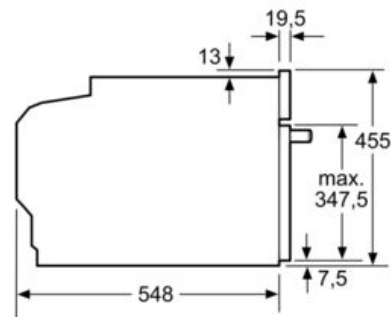

Serie | 8 Magnetrons

CMG636BB1, zwart

Compacte bakoven met magnetron