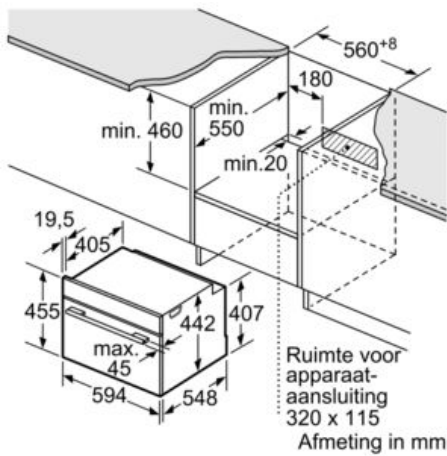

Serie | 8 Magnetrons

CMG636BB1, zwart

Compacte bakoven met magnetron