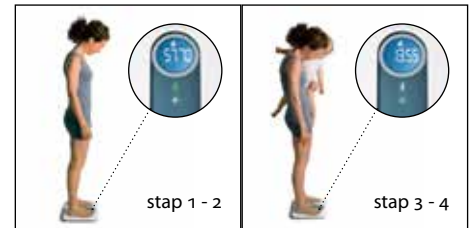

Afmeting	54,5 x 32 cm
EAN code	8712876030921
Adviesprijs	€ 39,99

PW490DUO - weegschaal

Speciaal voor ouders: weegfunctie voor jou en je kind • weegt tot 160 kg • aanduiding per 50 gram • groot LCD display, cijferhoogte 24 mm • 4 punten weegstelsel, met "Step on" inschakeltechniek • automatische uitschakeling • inclusief batterijen

Afmeting	31 x 32 cm
EAN code	8712876030945
Adviesprijs	€ 44,99

OUDER EN KIND WEEGSCHAAL

1. Ga op de weegschaal staan.
2. De weegschaal geeft jouw gewicht aan.
3. Til je kind op en ga weer op de weegschaal staan.
4. De weegschaal geeft nu het gewicht van je kind aan.