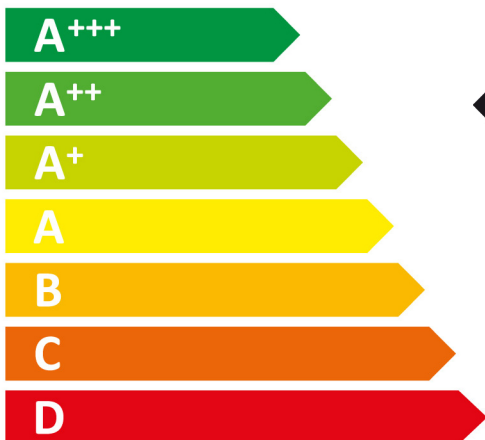

ENERG

енергия · ενεργεια

SIEMENS

SN736X03ME

ENERGIA · ЕНЕРГИЯ · ΕΝΕΡΓΕΙΑ
ENERGIJA · ENERGY · ENERGIE
ENERGI

266

kWh/annum

2660
L/annum