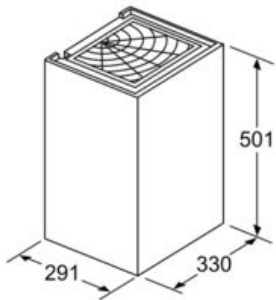

#### **Technische specificaties:**

- Afmetingen (hxbxd): 501 x 330 x 291 mm
- 1 Clean Air koolstoffilter meegeleverd
- Combinatie met gaskookplaat niet toegestaan
- Aansluitwaarde: 146 W

**Serie | 8 Afzuigkappen****DWI37RV60 Zwart****Afzuigkap wandchouwmodel, 33 cm  
Kubus**