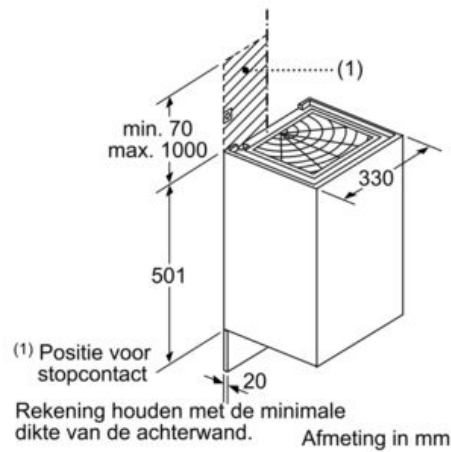

Afmeting in mm