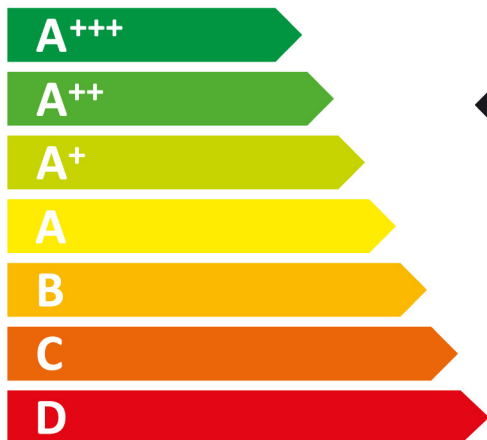

ENERG
енергия · ενεργεια

SIEMENS

SX636X03IE

ENERGIA · ЕНЕРГИЯ · ΕΝΕΡΓΕΙΑ
ENERGIJA · ENERGY · ENERGIE
ENERGI

262
kWh/annum

2660
L/annum

ABCDEFG

x**13**