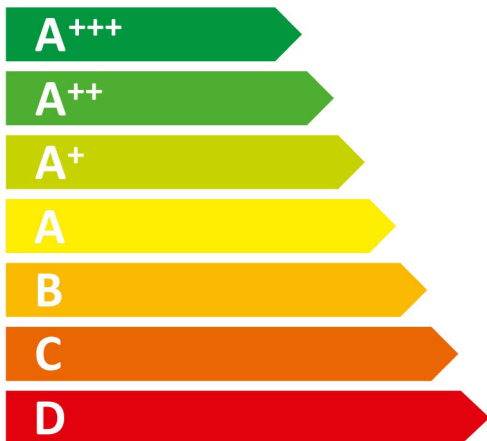

ENERG

енергия · ενεργεια

SIEMENS

WM14T490NL

A+++

ENERGIA · ЕНЕРГИЯ · ΕΝΕΡΓΕΙΑ
 ENERGIJA · ENERGY · ENERGIE
 ENERGI

137
 kWh/annum

9900
L/annum