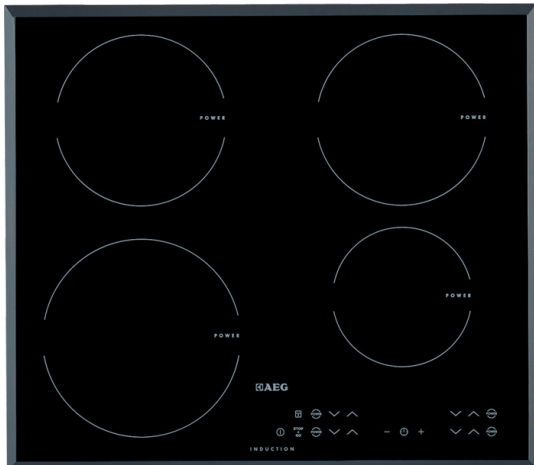

HK634200FB Inbouwkookplaat

Begin met koken bij de juiste temperatuur zodra de pan de kookplaat raakt

Bij deze inductiekookplaat reageert de kookplaat zodra de pan erop wordt gezet. De pan, en alleen de pan, wordt onmiddellijk verwarmd tot de juiste temperatuur.

Maak veilig en volledig gebruik van restwarmte

Dankzij de restwarmte-indicator weet u precies welke kookzones nog heet zijn. U blijft zo niet alleen veilig, maar u kan de warmte ook gebruiken om voedsel warm te houden.

Kenmerken :

- Inductiekookplaat
- Facet geslepen zijkanen
- TouchControl bediening
- Linksvoor: 2300/3700W/210mm
- Linksachter: 1800/2800W/180mm
- Rechtsvoor: 1400/2500W/145mm
- Rechtsachter: 1800/2800W/180mm
- Inductiezones met powerbooster-functie
- Automatische panherkenning
- Aankookautomaat
- Restwarmte-indicatie
- Stop&Go warmhoudfunctie
- Kinderbeveiliging
- Automatische veiligheidsuitschakeling
- OptiFix™: eenvoudige installatie van de kookplaat voor maatwerk
- Eenvoudige installatie dankzij snap-in systeem
- Kookplaat met bediening
- Positie bedieningsknoppen: voorzijde rechts
- Vergrendelingstoets
- Akoestisch signaal
- Kleur: zwart

Inductiekookplaat, 59 cm, 4 zones, TouchControl, facetrand

HK634200FB Inbouwkookplaat

PSGBHO130D000088

*Installations-
Freiraum