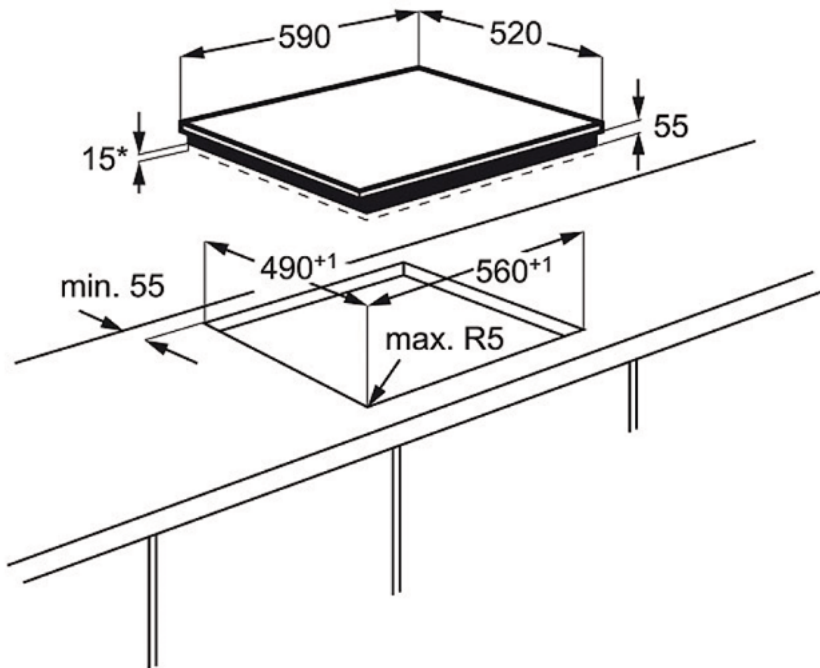

Kenmerken :

- Inductiekookplaat
- Facet geslepen zijkanen
- TouchControl bediening
- Linksvoor: 2300/3700W/210mm
- Linksachter: 1800/2800W/180mm
- Rechtsvoor: 1400/2500W/145mm
- Rechtsachter: 1800/2800W/180mm
- Inductiezones met powerbooster-functie
- Automatische panherkenning
- Aankookautomaat
- Restwarmte-indicatie
- Stop&Go warmhoudfunctie
- Kinderbeveiliging
- Automatische veiligheidsuitschakeling
- OptiFix™: eenvoudige installatie van de kookplaat voor maatwerk
- Eenvoudige installatie dankzij snap-in systeem
- Kookplaat met bediening
- Positie bedieningsknoppen: voorzijde rechts
- Vergrendelingstoets
- Akoestisch signaal
- Kleur: zwart

Technische gegevens :

- Installatie : inbouw
- Aansluitwaarde (W) : 7400
- Lengte aansluitsnoer (m) : 1.5
- Kleur : zwart
- Buitenmaten bxd (mm) : 590x520
- Inbouwmaten hxbxd (mm) : 55x560x490

Productbeschrijving :

Inductiekookplaat, 59 cm, 4 zones, TouchControl, facetrand

HK634200FB Inbouwkookplaat

PSGBHO130D000088

*Installations-
Freiraum