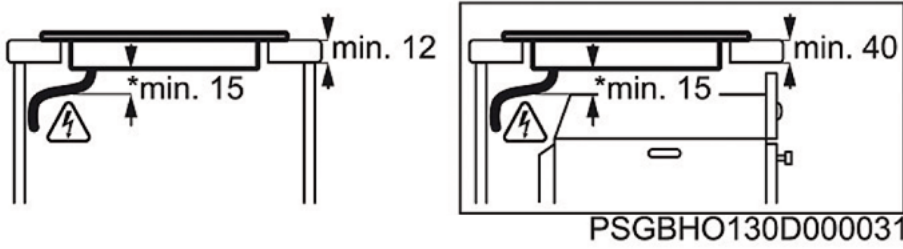

Kenmerken :

- Inductiekookplaat
- Facet geslepen zijkanen
- TouchControl bediening
- Linksvoor: 2300/3700W/210mm
- Linksachter: 1800/2800W/180mm
- Rechtsvoor: 1400/2500W/145mm
- Rechtsachter: 1800/2800W/180mm
- Inductiezones met powerbooster-functie
- Automatische panherkenning
- Aankookautomaat
- Restwarmte-indicatie
- Stop&Go warmhoudfunctie
- Kinderbeveiliging
- Automatische veiligheidsuitschakeling
- OptiFix™: eenvoudige installatie van de kookplaat voor maatwerk
- Eenvoudige installatie dankzij snap-in systeem
- Kookplaat met bediening
- Positie bedieningsknoppen: voorzijde rechts
- Vergrendelingstoets
- Akoestisch signaal
- Kleur: zwart

Technische gegevens :

- Installatie : inbouw
- Aansluitwaarde (W) : 7400
- Lengte aansluitsnoer (m) : 1.5
- Kleur : zwart
- Buitenmaten bxd (mm) : 590x520
- Inbouwmaten hxbxd (mm) : 55x560x490

Productbeschrijving :

Inductiekookplaat, 59 cm, 4 zones, TouchControl, facetrand

HK634200FB Inbouwkookplaat

PSGBHO130D000088

*Installations-
Freiraum