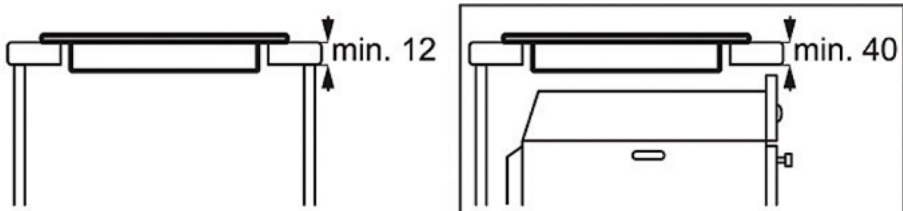

Kenmerken :

- Inductiekookplaat
- Facet geslepen zijkanen
- TouchControl bediening
- Linksvoor: 2300/3700W/210mm
- Linksachter: 1800/2800W/180mm
- Rechtsvoor: 1400/2500W/145mm
- Rechtsachter: 1800/2800W/180mm
- Inductiezones met powerbooster-functie
- Automatische panherkenning
- Aankookautomaat
- Restwarmte-indicatie
- Stop&Go warmhoudfunctie
- Kinderbeveiliging
- Automatische veiligheidsuitschakeling
- OptiFix™: eenvoudige installatie van de kookplaat voor maatwerk
- Eenvoudige installatie dankzij snap-in systeem
- Kookplaat met bediening
- Positie bedieningsknoppen: voorzijde rechts
- Vergrendelingstoets
- Akoestisch signaal
- Kleur: zwart

Technische gegevens :

- Installatie : inbouw
- Aansluitwaarde (W) : 7400
- Lengte aansluitsnoer (m) : 1.5
- Kleur : zwart
- Buitenmaten bxd (mm) : 590x520
- Inbouwmaten hxbxd (mm) : 55x560x490

Productbeschrijving :

Inductiekookplaat, 59 cm, 4 zones, TouchControl, facetrand

HK634200FB Inbouwkookplaat

PSGBHO130D000088

*Installations-
Freiraum