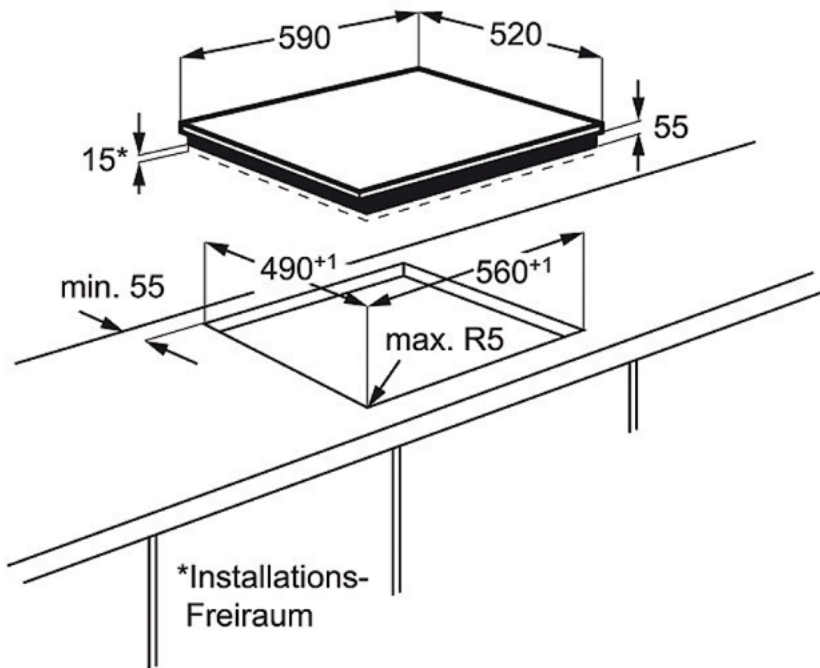

Kenmerken :

- Inductiekookplaat
- Facet geslepen zijkanen
- TouchControl bediening
- Linksvoor: 2300/3700W/210mm
- Linksachter: 1800/2800W/180mm
- Rechtsvoor: 1400/2500W/145mm
- Rechtsachter: 1800/2800W/180mm
- Inductiezones met powerbooster-functie
- Automatische panherkenning
- Aankookautomaat
- Restwarmte-indicatie
- Stop&Go warmhoudfunctie
- Kinderbeveiliging
- Automatische veiligheidsuitschakeling
- OptiFix™: eenvoudige installatie van de kookplaat voor maatwerk
- Eenvoudige installatie dankzij snap-in systeem
- Kookplaat met bediening
- Positie bedieningsknoppen: voorzijde rechts
- Vergrendelingstoets
- Akoestisch signaal
- Kleur: zwart

Technische gegevens :

- Installatie : inbouw
- Aansluitwaarde (W) : 7400
- Lengte aansluitsnoer (m) : 1.5
- Kleur : zwart
- Buitenmaten bxd (mm) : 590x520
- Inbouwmaten hxbxd (mm) : 55x560x490

Productbeschrijving :

Inductiekookplaat, 59 cm, 4 zones, TouchControl, facetrand

HK634200FB Inbouwkookplaat

PSGBHO130D000088

*Installations-
Freiraum