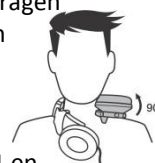

3 draai-assen voor:

- Monitoren met één oorschelp
- Koptelefoon om de nek te dragen
- Opvouwen en transporteren